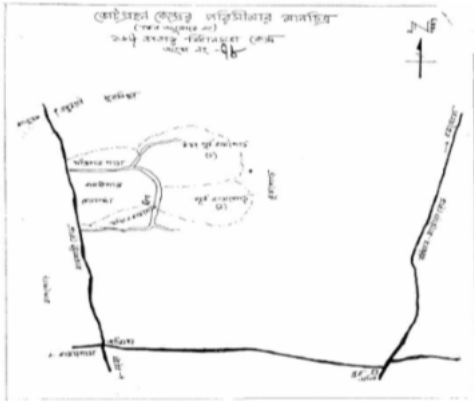

Nazri Naksha