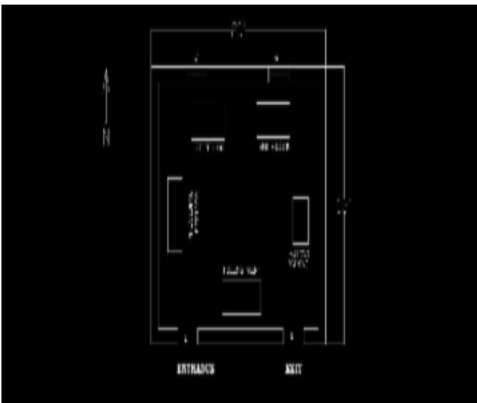

নির্বাচক নিবন্ধন আধিকারিকের স্বাক্ষর

Nazri Naksha

Google Map View

Polling Station Building Front View

Polling Station Front View

Cad View

Key MAP View

বিধানসভা নির্বাচনক্ষেত্রের নং, নাম : 267-ভাতার  
ভাগ নং, নাম : 1-দক্ষিণ পূর্ব রামচন্দ্রপুর