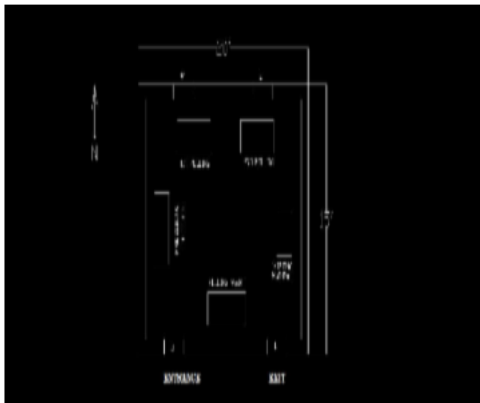

নির্বাচক নিবন্ধন আধিকারিকের স্বাক্ষর

Nazri Naksha

Google Map View

Polling Station Building Front View

Polling Station Front View

Cad View

Key MAP View

1 নাম : ধনঞ্জয় দাস পিতার নাম: পরেশ নাথ দাস বাড়ির নং : n0171 বয়স : 48 লিঙ্গ : পুরুষ ফটো উপলব্ধ	WB/39/268/435521	2 নাম : যমুনা দাস স্বামীর নাম: পরেশ নাথ দাস বাড়ির নং : n0171 বয়স : 66 লিঙ্গ : মহিলা ফটো উপলব্ধ	UUD2152494	3 নাম : বন্দনা দাস স্বামীর নাম: ধনঞ্জয় দাস বাড়ির নং : n0171 বয়স : 47 লিঙ্গ : মহিলা ফটো উপলব্ধ	JQY1362607
4 নাম : পার্শ্বসারথী দাস পিতার নাম: পরেশ নাথ দাস বাড়ির নং : n0171 বয়স : 44 লিঙ্গ : পুরুষ ফটো উপলব্ধ	JQY1362649	5 নাম : জবা দাস স্বামীর নাম: পার্শ্বসারথী দাস বাড়ির নং : n0171 বয়স : 39 লিঙ্গ : মহিলা ফটো উপলব্ধ	UUD1212414	6 নাম : সৌমিত্র দাস পিতার নাম: ধনঞ্জয় দাস বাড়ির নং : এন০১৭৭ বয়স : 21 লিঙ্গ : পুরুষ ফটো উপলব্ধ	UUD2447852
7 নাম : জয়দেব দাস পিতার নাম: সুকুমার দাস বাড়ির নং : n0220 বয়স : 37 লিঙ্গ : পুরুষ ফটো উপলব্ধ	UUD0593350	8 নাম : চিত্র দাস পিতার নাম: ধনঞ্জয় দাস বাড়ির নং : এন0171 বয়স : 25 লিঙ্গ : পুরুষ ফটো উপলব্ধ	UUD2075794	9 নাম : বাসুদেব কুন্ডু পিতার নাম: গোপালচন্দ্র কুন্ডু বাড়ির নং : n0010 বয়স : 56 লিঙ্গ : পুরুষ ফটো উপলব্ধ	UUD2152460
10 নাম : অর্চনা কুন্ডু স্বামীর নাম: বাসুদেব কুন্ডু বাড়ির নং : n0010 বয়স : 51 লিঙ্গ : মহিলা ফটো উপলব্ধ	JQY1362516	11 নাম : জয়দেব কুন্ডু পিতার নাম: গোপাল কুন্ডু বাড়ির নং : n0010 বয়স : 49 লিঙ্গ : পুরুষ ফটো উপলব্ধ	WB/39/268/435457	12 নাম : সুপ্রিয়া কুন্ডু স্বামীর নাম: জয়দেব কুন্ডু বাড়ির নং : n0010 বয়স : 34 লিঙ্গ : মহিলা ফটো উপলব্ধ	UUD1613868
13 নাম : অরুণ কুন্ডু পিতার নাম: বাসুদেব কুন্ডু বাড়ির নং : n0010 বয়স : 29 লিঙ্গ : পুরুষ ফটো উপলব্ধ	UUD1695733	14 নাম : অর্পিতা কুন্ডু পিতার নাম: বাসুদেব কুন্ডু বাড়ির নং : n0010 বয়স : 28 লিঙ্গ : মহিলা ফটো উপলব্ধ	UUD1769926	15 নাম : পরেশ নাথ কুন্ডু পিতার নাম: বঙ্কুবিহারী কুন্ডু বাড়ির নং : n0008 বয়স : 66 লিঙ্গ : পুরুষ ফটো উপলব্ধ	WB/39/268/435029
16 নাম : মমতা কুন্ডু স্বামীর নাম: পরেশ নাথ কুন্ডু বাড়ির নং : n0007 বয়স : 63 লিঙ্গ : মহিলা ফটো উপলব্ধ	WB/39/268/435172	17 নাম : মঞ্জু কুন্ডু স্বামীর নাম: ক্ষীরোদবরন কুন্ডু বাড়ির নং : n0001 বয়স : 49 লিঙ্গ : মহিলা ফটো উপলব্ধ	UUD0328781	18 নাম : বিশ্বজিৎ কুন্ডু পিতার নাম: নীরোদ বরন কুন্ডু বাড়ির নং : n0001 বয়স : 35 লিঙ্গ : পুরুষ ফটো উপলব্ধ	UUD1331214
19 নাম : প্রসেনজিৎ কুন্ডু পিতার নাম: ক্ষীরোদবরন কুন্ডু বাড়ির নং : n0001 বয়স : 30 লিঙ্গ : পুরুষ ফটো উপলব্ধ	UUD1614015	20 নাম : নমিতা কুন্ডু স্বামীর নাম: গোপালচন্দ্র কুন্ডু বাড়ির নং : n0003 বয়স : 79 লিঙ্গ : মহিলা ফটো উপলব্ধ	WB/39/268/435098	21 নাম : রেখা কুন্ডু স্বামীর নাম: প্রভাত কুন্ডু বাড়ির নং : n0003 বয়স : 61 লিঙ্গ : মহিলা ফটো উপলব্ধ	WB/39/268/435295
22 নাম : কৃষ্ণচন্দ্র কুন্ডু পিতার নাম: রাধারমন কুন্ডু বাড়ির নং : n0003 বয়স : 59 লিঙ্গ : পুরুষ ফটো উপলব্ধ	JQY2551331	23 নাম : স্বর্ণ কুন্ডু স্বামীর নাম: ধনঞ্জয় কুন্ডু বাড়ির নং : n0003 বয়স : 66 লিঙ্গ : মহিলা ফটো উপলব্ধ	WB/39/268/435292	24 নাম : দুঃশাসন কুন্ডু পিতার নাম: বিভাস কুন্ডু বাড়ির নং : n0003 বয়স : 32 লিঙ্গ : পুরুষ ফটো উপলব্ধ	UUD1511096
25 নাম : চন্দনা কুন্ডু স্বামীর নাম: রামকৃষ্ণ কুন্ডু বাড়ির নং : n0003 বয়স : 52 লিঙ্গ : মহিলা ফটো উপলব্ধ	JQY1362524	26 নাম : দেবেন্দ্রনাথ দত্ত পিতার নাম: হীরেন্দ্রনাথ দত্ত বাড়ির নং : n0003 বয়স : 41 লিঙ্গ : পুরুষ ফটো উপলব্ধ	JQY2330033	27 নাম : রাজীব কুন্ডু পিতার নাম: প্রভাত কুন্ডু বাড়ির নং : n0003 বয়স : 32 লিঙ্গ : পুরুষ ফটো উপলব্ধ	UUD1613819
28 নাম : আরতি কুন্ডু স্বামীর নাম: সরোজ কুন্ডু বাড়ির নং : n0004 বয়স : 61 লিঙ্গ : মহিলা ফটো উপলব্ধ	WB/39/268/435424	29 নাম : উত্তম কুন্ডু পিতার নাম: সরোজ কুন্ডু বাড়ির নং : n0004 বয়স : 47 লিঙ্গ : পুরুষ ফটো উপলব্ধ	JQY2330066	30 নাম : স্বপন কুন্ডু পিতার নাম: কালিপদ কুন্ডু বাড়ির নং : n0005 বয়স : 63 লিঙ্গ : পুরুষ ফটো উপলব্ধ	WB/39/268/435574