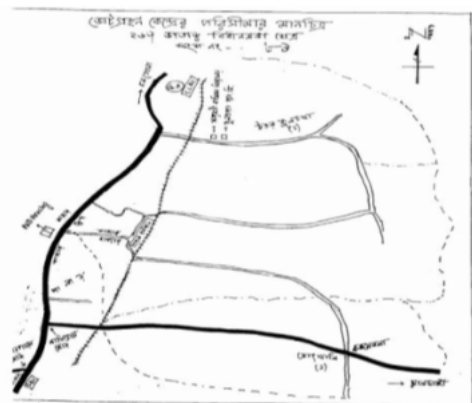

Nazri Naksha