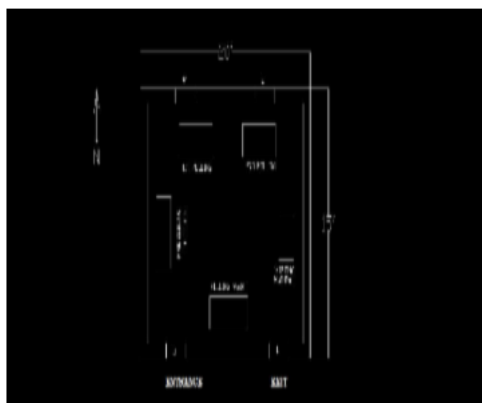

নির্বাচক নিবন্ধন আধিকারিকের স্বাক্ষর

Nazri Naksha

Google Map View

Polling Station Building Front View

Polling Station Front View

Cad View

Key MAP View

| | | | | | |
|--|--------------------------|--|--------------------------|---|--------------------------|
| 1 নাম : শৈব্যা কৈবর্ত্য স্বামীর নাম : স্বপন কৈবর্ত্য বাড়ির নং : n0141 বয়স : 44 লিঙ্গ : মহিলা | JQY2024115 ফটো উপলব্ধ | 2 নাম : স্বপন কৈবর্ত্য পিতার নাম : জিতেন কৈবর্ত্য বাড়ির নং : n0141 বয়স : 44 লিঙ্গ : পুরুষ | JQY2024107 ফটো উপলব্ধ | 3 নাম : সুমন কৈবর্ত্য পিতার নাম : স্বপন কৈবর্ত্য বাড়ির নং : এন0141 বয়স : 23 লিঙ্গ : পুরুষ | UUD2382463 ফটো উপলব্ধ |
| 4 নাম : হৃদয় কৈবর্ত্য পিতার নাম : স্বপন কৈবর্ত্য বাড়ির নং : এন0141 বয়স : 25 লিঙ্গ : পুরুষ | UUD2093037 ফটো উপলব্ধ | 5 নাম : কার্তিক ঘোষ পিতার নাম : সুফল ঘোষ বাড়ির নং : এন0019 বয়স : 27 লিঙ্গ : পুরুষ | UUD2092989 ফটো উপলব্ধ | 6 নাম : সুমিতা রায় স্বামীর নাম : সঞ্জয় রায় বাড়ির নং : এন0079 বয়স : 30 লিঙ্গ : মহিলা | UUD2093078 ফটো উপলব্ধ |
| 7 নাম : শুভা ঘোষ পিতার নাম : অসীম কুমার ঘোষ বাড়ির নং : এন0093 বয়স : 25 লিঙ্গ : মহিলা | UUD2093094 ফটো উপলব্ধ | 8 নাম : বাবুসোনা ঘোষ পিতার নাম : সুকুমার ঘোষ বাড়ির নং : এন0105 বয়স : 27 লিঙ্গ : পুরুষ | UUD2092898 ফটো উপলব্ধ | 9 নাম : তন্দ্রা ঘোষ পিতার নাম : সাধন চন্দ্র ঘোষ বাড়ির নং : এন0086 বয়স : 25 লিঙ্গ : মহিলা | UUD2093128 ফটো উপলব্ধ |
| 10 নাম : সুমনা ঘোষ পিতার নাম : নিরাজ কুমার ঘোষ বাড়ির নং : এন0093 বয়স : 25 লিঙ্গ : মহিলা | UUD2093144 ফটো উপলব্ধ | 11 নাম : রুবি ঘোষ স্বামীর নাম : সুমন্ত ঘোষ বাড়ির নং : N0032 বয়স : 28 লিঙ্গ : মহিলা | TCK1820232 ফটো উপলব্ধ | 12 নাম : আগমণি ঘোষ স্বামীর নাম : শ্রীকান্ত ঘোষ বাড়ির নং : N0032 বয়স : 32 লিঙ্গ : মহিলা | TLK1291731 ফটো উপলব্ধ |
| 13 নাম : রমাকান্ত ঘোষ পিতার নাম : সনৎ কুমার ঘোষ বাড়ির নং : N0026 বয়স : 24 লিঙ্গ : পুরুষ | UUD2197069 ফটো উপলব্ধ | 14 নাম : মৌসুমী ঘোষ স্বামীর নাম : সন্তোষ কুমার ঘোষ বাড়ির নং : N0089 বয়স : 36 লিঙ্গ : মহিলা | AQT1150903 ফটো উপলব্ধ | 15 নাম : প্রিয়া ঘোষ স্বামীর নাম : সৌমেন ঘোষ বাড়ির নং : N0089 বয়স : 28 লিঙ্গ : মহিলা | UUD2220986 ফটো উপলব্ধ |
| 16 নাম : বসন্ত ঘোষ পিতার নাম : কার্তিক ঘোষ বাড়ির নং : N0032 বয়স : 24 লিঙ্গ : পুরুষ | UUD2220432 ফটো উপলব্ধ | 17 নাম : রাজেশ ঘোষ পিতার নাম : বিকাশ ঘোষ বাড়ির নং : এন0008 বয়স : 24 লিঙ্গ : পুরুষ | UUD2269181 ফটো উপলব্ধ | 18 নাম : রিয়া ঘোষ পিতার নাম : দিলীপ ঘোষ বাড়ির নং : এন0091 বয়স : 23 লিঙ্গ : মহিলা | UUD2284248 ফটো উপলব্ধ |
| 19 নাম : সুনিতা ঘোষ পিতার নাম : অসিত কুমার ঘোষ বাড়ির নং : এন0038 বয়স : 24 লিঙ্গ : মহিলা | UUD2284255 ফটো উপলব্ধ | 20 নাম : সন্তোষী ঘোষ স্বামীর নাম : শ্রীকান্ত ঘোষ বাড়ির নং : n0031 বয়স : 27 লিঙ্গ : মহিলা | IMW2017572 ফটো উপলব্ধ | 21 নাম : পিউ ঘোষ স্বামীর নাম : মানিক ঘোষ বাড়ির নং : এন0143 বয়স : 26 লিঙ্গ : মহিলা | UUD2473114 ফটো উপলব্ধ |
| 22 নাম : অভিজিৎ ঘোষ পিতার নাম : অসীম ঘোষ বাড়ির নং : এন0093 বয়স : 23 লিঙ্গ : পুরুষ | UUD2426963 ফটো উপলব্ধ | 23 নাম : হিমাদ্রি ঘোষ পিতার নাম : হৃদয় ঘোষ বাড়ির নং : এন0039 বয়স : 23 লিঙ্গ : পুরুষ | UUD2448660 ফটো উপলব্ধ | 24 নাম : বর্ণালী ঘোষ স্বামীর নাম : দেবব্রত ঘোষ বাড়ির নং : এন0093 বয়স : 24 লিঙ্গ : মহিলা | UUD2450252 ফটো উপলব্ধ |
| 25 নাম : তারকনাথ ঘোষ পিতার নাম : সুবল চন্দ্র ঘোষ বাড়ির নং : n0028 বয়স : 79 লিঙ্গ : পুরুষ | UUD2573095 ফটো উপলব্ধ | 26 নাম : মহেশ দাস পিতার নাম : রমেশ দাস বাড়ির নং : n0038 বয়স : 60 লিঙ্গ : পুরুষ | UUD1827955 ফটো উপলব্ধ | 27 নাম : প্রসেনজিৎ ঘোষ পিতার নাম : বিধান ঘোষ বাড়ির নং : n0031 বয়স : 36 লিঙ্গ : পুরুষ | UUD1176122 ফটো উপলব্ধ |
| 28 নাম : শরৎ ঘোষ পিতার নাম : কার্তিক ঘোষ বাড়ির নং : n0032 বয়স : 28 লিঙ্গ : পুরুষ | UUD1770262 ফটো উপলব্ধ | 29 নাম : দীন রায় পিতার নাম : মহাদেব রায় বাড়ির নং : n0089 বয়স : 28 লিঙ্গ : পুরুষ | UUD1770338 ফটো উপলব্ধ | 30 নাম : লক্ষীকান্ত ঘোষ পিতার নাম : জয়দেব ঘোষ বাড়ির নং : n0143 বয়স : 28 লিঙ্গ : পুরুষ | UUD1770346 ফটো উপলব্ধ |