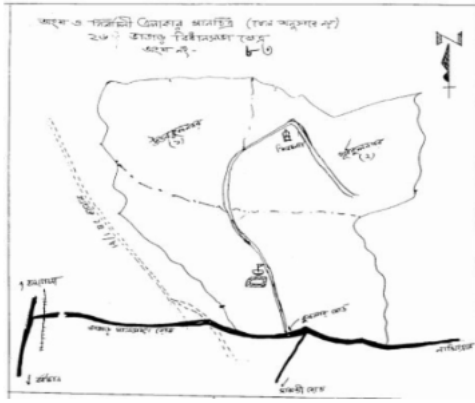

Nazri Naksha