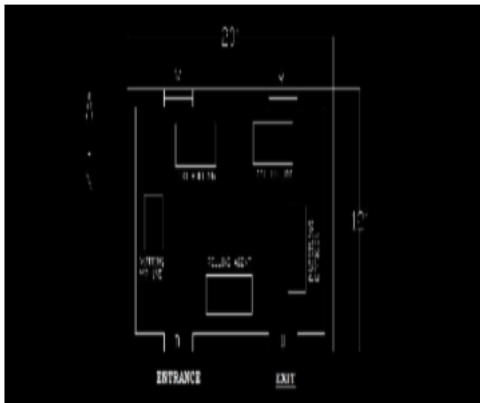

নির্বাচক নিবন্ধন আধিকারিকের স্বাক্ষর

Nazri Naksha

Google Map View

Polling Station Building Front View

Polling Station Front View

Cad View

Key MAP View

1 নাম : রাজকৃষ্ণ কুন্ডু পিতার নাম: মধুসূদন কুন্ডু বাড়ির নং : n0113 বয়স : 41 লিঙ্গ : পুরুষ	JQY2339786 ফটো উপলব্ধ	2 নাম : রামকৃষ্ণ কুন্ডু পিতার নাম: মধুসূদন কুন্ডু বাড়ির নং : n0113 বয়স : 43 লিঙ্গ : পুরুষ	JQY2020162 ফটো উপলব্ধ	3 নাম : সুসমা কুন্ডু স্বামীর নাম: মধুসূদন কুন্ডু বাড়ির নং : n0113 বয়স : 63 লিঙ্গ : মহিলা	WB/39/268/453194 ফটো উপলব্ধ
4 নাম : মধুসূদন কুন্ডু পিতার নাম: সীতারাম কুন্ডু বাড়ির নং : n0113 বয়স : 66 লিঙ্গ : পুরুষ	UUD2152908 ফটো উপলব্ধ	5 নাম : বর্ণা কুন্ডু স্বামীর নাম: রমেশ কুন্ডু বাড়ির নং : n0112 বয়স : 42 লিঙ্গ : মহিলা	JQY2441624 ফটো উপলব্ধ	6 নাম : রমেশ কুন্ডু পিতার নাম: নন্দদুলাল কুন্ডু বাড়ির নং : n0112 বয়স : 57 লিঙ্গ : পুরুষ	WB/39/268/453722 ফটো উপলব্ধ
7 নাম : ছন্দা কুন্ডু স্বামীর নাম: বেদ্যনাথ কুন্ডু বাড়ির নং : n0111 বয়স : 58 লিঙ্গ : মহিলা	WB/39/268/453195 ফটো উপলব্ধ	8 নাম : বিকাশ কুন্ডু পিতার নাম: রামদুলাল কুন্ডু বাড়ির নং : n0110 বয়স : 63 লিঙ্গ : পুরুষ	JQY1424068 ফটো উপলব্ধ	9 নাম : সেন্টু কুন্ডু স্বামীর নাম: রবীন্দ্রনাথ কুন্ডু বাড়ির নং : n0109 বয়স : 47 লিঙ্গ : মহিলা	JQY1423953 ফটো উপলব্ধ
10 নাম : রবীন্দ্রনাথ কুন্ডু পিতার নাম: শক্রয় কুন্ডু বাড়ির নং : n0109 বয়স : 53 লিঙ্গ : পুরুষ	WB/39/268/453644 ফটো উপলব্ধ	11 নাম : হেনা কুন্ডু স্বামীর নাম: নিমাই কুন্ডু বাড়ির নং : n0108 বয়স : 48 লিঙ্গ : মহিলা	JQY1423979 ফটো উপলব্ধ	12 নাম : নিমাই কুন্ডু পিতার নাম: লক্ষ্মণ কুন্ডু বাড়ির নং : n0108 বয়স : 59 লিঙ্গ : পুরুষ	WB/39/268/453583 ফটো উপলব্ধ
13 নাম : শিবানী কুন্ডু স্বামীর নাম: লক্ষ্মণ কুন্ডু বাড়ির নং : n0108 বয়স : 73 লিঙ্গ : মহিলা	WB/39/268/453007 ফটো উপলব্ধ	14 নাম : জবা কুন্ডু পিতার নাম: কার্তিক কুন্ডু বাড়ির নং : n0088 বয়স : 41 লিঙ্গ : মহিলা	JQY2339638 ফটো উপলব্ধ	15 নাম : কার্তিক কুন্ডু পিতার নাম: হরিসাধন কুন্ডু বাড়ির নং : n0088 বয়স : 45 লিঙ্গ : পুরুষ	JQY1423706 ফটো উপলব্ধ
16 নাম : করুণাময়ী কুন্ডু স্বামীর নাম: হরিসাধন কুন্ডু বাড়ির নং : n0088 বয়স : 76 লিঙ্গ : মহিলা	WB/39/268/453104 ফটো উপলব্ধ	17 নাম : হরিসাধন কুন্ডু পিতার নাম: অমতলাল কুন্ডু বাড়ির নং : n0088 বয়স : 83 লিঙ্গ : পুরুষ	WB/39/268/453307 ফটো উপলব্ধ	18 নাম : প্রতাপ কুন্ডু পিতার নাম: দোলগোবিন্দ কুন্ডু বাড়ির নং : n0087 বয়স : 36 লিঙ্গ : পুরুষ	JQY2656999 ফটো উপলব্ধ
19 নাম : প্রতিমা কুন্ডু স্বামীর নাম: দোলগোবিন্দ কুন্ডু বাড়ির নং : n0087 বয়স : 66 লিঙ্গ : মহিলা	WB/39/268/453106 ফটো উপলব্ধ	20 নাম : দোলগোবিন্দ কুন্ডু পিতার নাম: অমতলাল কুন্ডু বাড়ির নং : n0087 বয়স : 76 লিঙ্গ : পুরুষ	WB/39/268/453444 ফটো উপলব্ধ	21 নাম : মাধবীলতা কুন্ডু স্বামীর নাম: তাপস কুন্ডু বাড়ির নং : n0085 বয়স : 32 লিঙ্গ : মহিলা	UUD1512623 ফটো উপলব্ধ
22 নাম : তাপস কুন্ডু পিতার নাম: রাধারমন কুন্ডু বাড়ির নং : n0085 বয়স : 42 লিঙ্গ : পুরুষ	JQY2020030 ফটো উপলব্ধ	23 নাম : অনিমা কুন্ডু স্বামীর নাম: রাধারমন কুন্ডু বাড়ির নং : n0085 বয়স : 59 লিঙ্গ : মহিলা	WB/39/268/453105 ফটো উপলব্ধ	24 নাম : বিজয় চাঁদ কুন্ডু পিতার নাম: সুভাষ কুন্ডু বাড়ির নং : n0082 বয়স : 34 লিঙ্গ : পুরুষ	UUD1332428 ফটো উপলব্ধ
25 নাম : বিপ্লব কুন্ডু পিতার নাম: সুভাষ কুন্ডু বাড়ির নং : n0082 বয়স : 35 লিঙ্গ : পুরুষ	UUD0354845 ফটো উপলব্ধ	26 নাম : মিতা কুন্ডু স্বামীর নাম: সুভাষ কুন্ডু বাড়ির নং : n0082 বয়স : 56 লিঙ্গ : মহিলা	WB/39/268/453589 ফটো উপলব্ধ	27 নাম : শ্যামাপ্রসাদ কুন্ডু পিতার নাম: কালাচাঁদ কুন্ডু বাড়ির নং : n0055 বয়স : 33 লিঙ্গ : পুরুষ	UUD1512540 ফটো উপলব্ধ
28 নাম : কাননবালা কুন্ডু স্বামীর নাম: কালাচাঁদ কুন্ডু বাড়ির নং : n0055 বয়স : 55 লিঙ্গ : মহিলা	WB/39/268/453440 ফটো উপলব্ধ	29 নাম : সুলতা কুন্ডু স্বামীর নাম: রবীন্দ্রনাথ কুন্ডু বাড়ির নং : n0054 বয়স : 56 লিঙ্গ : মহিলা	WB/39/268/453553 ফটো উপলব্ধ	30 নাম : পূর্ণিমারানী মাহাতো স্বামীর নাম: বিন্দেশ্বর মাহাতো বাড়ির নং : n0051 বয়স : 65 লিঙ্গ : মহিলা	WB/39/268/453172 ফটো উপলব্ধ