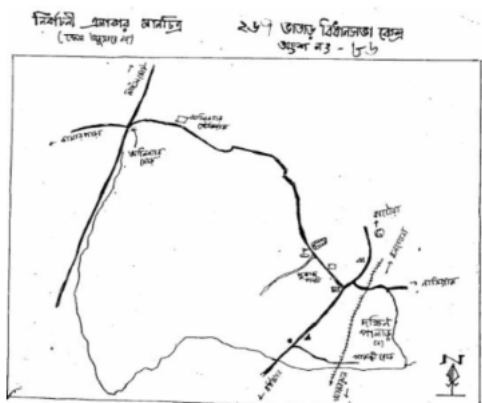

Nazri Naksha