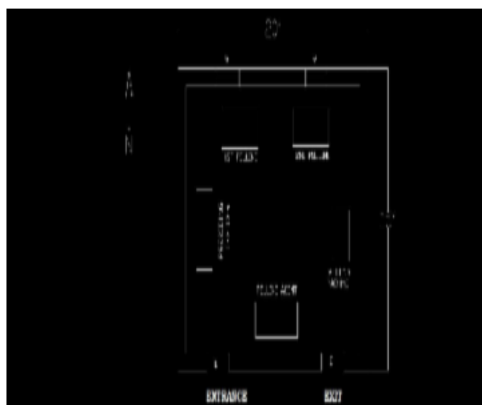

নির্বাচক নিবন্ধন আধিকারিকের স্বাক্ষর

Nazri Naksha

Google Map View

Polling Station Building Front View

Polling Station Front View

Cad View

Key MAP View

1 নাম : টুম্পা (ঘোষ) রায় স্বামীর নাম: মলয় রায় বাড়ির নং : n0068 বয়স : 37 লিঙ্গ : মহিলা	UUD1615756 ফটো উপলব্ধ	2 নাম : প্রতিমা কুন্ডু স্বামীর নাম: গদাধর কুন্ডু বাড়ির নং : n0008 বয়স : 69 লিঙ্গ : মহিলা	WB/39/268/471147 ফটো উপলব্ধ	3 নাম : সুমন্ত কৈবর্তা পিতার নাম: জিতেন কৈবর্তা বাড়ির নং : n0075 বয়স : 36 লিঙ্গ : পুরুষ	UUD1204049 ফটো উপলব্ধ
4 নাম : সন্দীপন গড়াই পিতার নাম: জহর গড়াই বাড়ির নং : N0187 বয়স : 26 লিঙ্গ : পুরুষ	UUD2033645 ফটো উপলব্ধ	5 নাম : হুমায়ুন দানা পিতার নাম: হিমাত্রী বিকাশ দানা বাড়ির নং : এন082 বয়স : 23 লিঙ্গ : পুরুষ	UUD2293173 ফটো উপলব্ধ	6 নাম : হীরারানী দানা স্বামীর নাম: হিমাত্রী বিকাশ দানা বাড়ির নং : n0042 বয়স : 55 লিঙ্গ : মহিলা	JQY2558450 ফটো উপলব্ধ
7 নাম : হিমাত্রী বিকাশ দানা পিতার নাম: বটকৃষ্ণ দানা বাড়ির নং : n0042 বয়স : 64 লিঙ্গ : পুরুষ	UUD2311793 ফটো উপলব্ধ	8 নাম : হারাধন নন্দী পিতার নাম: সদয় নন্দী বাড়ির নং : n0077 বয়স : 67 লিঙ্গ : পুরুষ	WB/39/268/474406 ফটো উপলব্ধ	9 নাম : নমিতা নন্দী স্বামীর নাম: হারাধন নন্দী বাড়ির নং : n0076 বয়স : 64 লিঙ্গ : মহিলা	WB/39/268/474172 ফটো উপলব্ধ
10 নাম : সুমতী পাল স্বামীর নাম: ধুলোহরি পাল বাড়ির নং : n0006 বয়স : 82 লিঙ্গ : মহিলা	UUD2487981 ফটো উপলব্ধ	11 নাম : নবকুমার পাল পিতার নাম: ধুলোহরি পাল বাড়ির নং : n0006 বয়স : 61 লিঙ্গ : পুরুষ	UUD2332849 ফটো উপলব্ধ	12 নাম : লক্ষ্মীরানী পাল স্বামীর নাম: উদয় চাঁদ পাল বাড়ির নং : n0035 বয়স : 48 লিঙ্গ : মহিলা	JQY2346039 ফটো উপলব্ধ
13 নাম : সন্ধ্যারানী পাল স্বামীর নাম: গঙ্গাধর পাল বাড়ির নং : n0035 বয়স : 82 লিঙ্গ : মহিলা	WB/39/268/471072 ফটো উপলব্ধ	14 নাম : তাপস পাল পিতার নাম: ধুলোহরি পাল বাড়ির নং : n0006 বয়স : 62 লিঙ্গ : পুরুষ	UUD2333011 ফটো উপলব্ধ	15 নাম : উদয় চাঁদ পাল পিতার নাম: গঙ্গাধর পাল বাড়ির নং : n0035 বয়স : 51 লিঙ্গ : পুরুষ	WB/39/268/471002 ফটো উপলব্ধ
16 নাম : গোবিন্দ চরন পাল পিতার নাম: শ্রীমন্ত পাল বাড়ির নং : n0034 বয়স : 36 লিঙ্গ : পুরুষ	UUD1210350 ফটো উপলব্ধ	17 নাম : শ্রীমন্ত পাল পিতার নাম: নরোত্তম পাল বাড়ির নং : n0034 বয়স : 66 লিঙ্গ : পুরুষ	WB/39/268/471037 ফটো উপলব্ধ	18 নাম : ভাগ্যবতী পাল স্বামীর নাম: নবকুমার পাল বাড়ির নং : n0006 বয়স : 53 লিঙ্গ : মহিলা	WB/39/268/471066 ফটো উপলব্ধ
19 নাম : চিত্তামনি পাল স্বামীর নাম: তাপস পাল বাড়ির নং : n0006 বয়স : 44 লিঙ্গ : মহিলা	JQY2346047 ফটো উপলব্ধ	20 নাম : প্রদীপ কুমার পাল পিতার নাম: তাপস পাল বাড়ির নং : এন006 বয়স : 20 লিঙ্গ : পুরুষ	UUD2505238 ফটো উপলব্ধ	21 নাম : তুলসী পাহাড়ীয়া পিতার নাম: ভূপেন পাহাড়ীয়া বাড়ির নং : n0253 বয়স : 52 লিঙ্গ : মহিলা	UUD1615814 ফটো উপলব্ধ
22 নাম : বিথী পোড়েল স্বামীর নাম: অর্ভিজিৎ পোড়েল বাড়ির নং : N0249 বয়স : 29 লিঙ্গ : মহিলা	UUD2033728 ফটো উপলব্ধ	23 নাম : সুরজিৎ পোড়েল পিতার নাম: দেব নারায়ন পোড়েল বাড়ির নং : N0249 বয়স : 25 লিঙ্গ : পুরুষ	UUD2199388 ফটো উপলব্ধ	24 নাম : মধুমিতা পোড়েল স্বামীর নাম: গনেশ পোড়েল বাড়ির নং : n214 বয়স : 26 লিঙ্গ : মহিলা	UUD2033595 ফটো উপলব্ধ
25 নাম : বিশ্বজিৎ পোড়েল পিতার নাম: দুঃখদেব পোড়েল বাড়ির নং : N0249 বয়স : 24 লিঙ্গ : পুরুষ	UUD2199354 ফটো উপলব্ধ	26 নাম : সোনালী বাগ স্বামীর নাম: নেড়াজিৎ বাগ বাড়ির নং : n211 বয়স : 26 লিঙ্গ : মহিলা	UUD2033611 ফটো উপলব্ধ	27 নাম : অজয় ভট্টাচার্য পিতার নাম: সোমেশ্বর ভট্টাচার্য বাড়ির নং : N0183 বয়স : 26 লিঙ্গ : পুরুষ	UUD2033637 ফটো উপলব্ধ
28 নাম : সায়নী ভট্টাচার্য পিতার নাম: হারাধন ভট্টাচার্য বাড়ির নং : n167 বয়স : 26 লিঙ্গ : মহিলা	UUD2033553 ফটো উপলব্ধ	29 নাম : জয়দেব ভট্টাচার্য পিতার নাম: প্রভাত কুমার ভট্টাচার্য বাড়ির নং : n0252 বয়স : 30 লিঙ্গ : পুরুষ	UUD1615798 ফটো উপলব্ধ	30 নাম : নিয়তী মন্ডল স্বামীর নাম: মাধাই মন্ডল বাড়ির নং : n0071 বয়স : 52 লিঙ্গ : মহিলা	WB/39/268/483644 ফটো উপলব্ধ