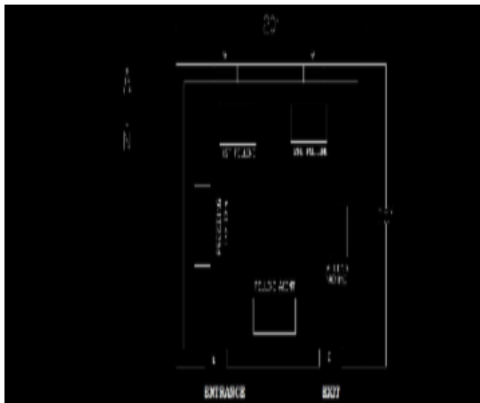

নির্বাচক নিবন্ধন আধিকারিকের স্বাক্ষর

Nazri Naksha

Google Map View

Polling Station Building Front View

Polling Station Front View

Cad View

Key MAP View

1 নাম : তাপসী গড়াই স্বামীর নাম: রমাপ্রসাদ গড়াই বাড়ির নং : n0017 বয়স : 30 লিঙ্গ : মহিলা	UUD1616374 ফটো উপলব্ধ	2 নাম : রমাপ্রসাদ গড়াই পিতার নাম: কাশীনাথ গড়াই বাড়ির নং : n0017 বয়স : 40 লিঙ্গ : পুরুষ	JQY2029684 ফটো উপলব্ধ	3 নাম : বাসনা গড়াই পিতার নাম: কাশীনাথ গড়াই বাড়ির নং : n0017 বয়স : 39 লিঙ্গ : মহিলা	JQY2029692 ফটো উপলব্ধ
4 নাম : প্রফুল্ল কুন্ডু পিতার নাম: এককড়ি কুন্ডু বাড়ির নং : n0033 বয়স : 76 লিঙ্গ : পুরুষ	UUD1828029 ফটো উপলব্ধ	5 নাম : পূজা কুন্ডু স্বামীর নাম: প্রবীর কুন্ডু বাড়ির নং : N0069 বয়স : 27 লিঙ্গ : মহিলা	UUD2033769 ফটো উপলব্ধ	6 নাম : শোভারানী কুন্ডু স্বামীর নাম: তপন কুন্ডু বাড়ির নং : n0041 বয়স : 59 লিঙ্গ : মহিলা	WB/39/268/474447 ফটো উপলব্ধ
7 নাম : তপন কুন্ডু পিতার নাম: ষষ্ঠীচরণ কুন্ডু বাড়ির নং : n0041 বয়স : 62 লিঙ্গ : পুরুষ	WB/39/268/474411 ফটো উপলব্ধ	8 নাম : মহুয়া কুন্ডু স্বামীর নাম: বিকাশ চন্দ্র কুন্ডু বাড়ির নং : n0040 বয়স : 37 লিঙ্গ : মহিলা	JQY2615755 ফটো উপলব্ধ	9 নাম : বিকাশচন্দ্র কুন্ডু পিতার নাম: তারাপদ কুন্ডু বাড়ির নং : n0040 বয়স : 48 লিঙ্গ : পুরুষ	JQY1251719 ফটো উপলব্ধ
10 নাম : তপতী কুন্ডু স্বামীর নাম: উত্তম কুমার কুন্ডু বাড়ির নং : n0040 বয়স : 46 লিঙ্গ : মহিলা	GST1543453 ফটো উপলব্ধ	11 নাম : উত্তম কুমার কুন্ডু পিতার নাম: তারাপদ কুন্ডু বাড়ির নং : n0040 বয়স : 49 লিঙ্গ : পুরুষ	WB/39/268/474230 ফটো উপলব্ধ	12 নাম : আঙ্গুর বালা কুন্ডু স্বামীর নাম: অরবিন্দ কুন্ডু বাড়ির নং : n0033 বয়স : 49 লিঙ্গ : মহিলা	JQY2559268 ফটো উপলব্ধ
13 নাম : অরবিন্দ কুন্ডু পিতার নাম: প্রফুল্ল কুন্ডু বাড়ির নং : n0033 বয়স : 58 লিঙ্গ : পুরুষ	WB/39/268/474154 ফটো উপলব্ধ	14 নাম : অমিত কুন্ডু পিতার নাম: সুকুমার কুন্ডু বাড়ির নং : n0021 বয়স : 33 লিঙ্গ : পুরুষ	UUD1419324 ফটো উপলব্ধ	15 নাম : সান্তনা কুণ্ডু স্বামীর নাম: সুকুমার কুন্ডু বাড়ির নং : n0021 বয়স : 57 লিঙ্গ : মহিলা	UUD2153203 ফটো উপলব্ধ
16 নাম : পম্পা কুন্ডু স্বামীর নাম: অসিত কুন্ডু বাড়ির নং : n0021 বয়স : 44 লিঙ্গ : মহিলা	JQY2345619 ফটো উপলব্ধ	17 নাম : অসিত কুন্ডু পিতার নাম: বিশ্বনাথ কুন্ডু বাড়ির নং : n0021 বয়স : 42 লিঙ্গ : পুরুষ	JQY2347904 ফটো উপলব্ধ	18 নাম : তারক কুন্ডু পিতার নাম: সুভোজয় কুন্ডু বাড়ির নং : n0186 বয়স : 50 লিঙ্গ : পুরুষ	UUD1246545 ফটো উপলব্ধ
19 নাম : সুবীর কুমার কুন্ডু পিতার নাম: স্বপন কুমার কুন্ডু বাড়ির নং : n0069 বয়স : 29 লিঙ্গ : পুরুষ	UUD1697465 ফটো উপলব্ধ	20 নাম : স্বপন কুমার কুন্ডু পিতার নাম: ষষ্ঠী চরণ কুন্ডু বাড়ির নং : n0069 বয়স : 51 লিঙ্গ : পুরুষ	WB/39/268/474494 ফটো উপলব্ধ	21 নাম : চন্দন কুন্ডু পিতার নাম: তপন কুমার কুন্ডু বাড়ির নং : n0041 বয়স : 33 লিঙ্গ : পুরুষ	UUD1333038 ফটো উপলব্ধ
22 নাম : বিশ্বনাথ কুন্ডু পিতার নাম: দুকড়ি কুন্ডু বাড়ির নং : n0021 বয়স : 66 লিঙ্গ : পুরুষ	WB/39/268/474393 ফটো উপলব্ধ	23 নাম : অনুপমা কুন্ডু স্বামীর নাম: বিশ্বনাথ কুন্ডু বাড়ির নং : n0021 বয়স : 63 লিঙ্গ : মহিলা	WB/39/268/474429 ফটো উপলব্ধ	24 নাম : সুকুমার কুন্ডু পিতার নাম: দুকড়ি কুন্ডু বাড়ির নং : n0021 বয়স : 61 লিঙ্গ : পুরুষ	UUD2153229 ফটো উপলব্ধ
25 নাম : কালীদাসী কুন্ডু স্বামীর নাম: প্রকাশ কুন্ডু বাড়ির নং : n0040 বয়স : 46 লিঙ্গ : মহিলা	JQY1251578 ফটো উপলব্ধ	26 নাম : প্রকাশ কুণ্ডু পিতার নাম: তারাপদ কুণ্ডু বাড়ির নং : n0040 বয়স : 46 লিঙ্গ : পুরুষ	JQY1251834 ফটো উপলব্ধ	27 নাম : বনশ্রী কুন্ডু স্বামীর নাম: চন্দন কুন্ডু বাড়ির নং : n0041 বয়স : 28 লিঙ্গ : মহিলা	UUD1772151 ফটো উপলব্ধ
28 নাম : প্রবীর কুন্ডু পিতার নাম: স্বপন কুমার কুন্ডু বাড়ির নং : n0069 বয়স : 28 লিঙ্গ : পুরুষ	UUD1772177 ফটো উপলব্ধ	29 নাম : কুমকুম কুন্ডু পিতার নাম: অরবিন্দ কুন্ডু বাড়ির নং : n0033 বয়স : 28 লিঙ্গ : মহিলা	UUD1772219 ফটো উপলব্ধ	30 নাম : মহিমা কুন্ডু স্বামীর নাম: প্রফুল্ল কুন্ডু বাড়ির নং : n0033 বয়স : 71 লিঙ্গ : মহিলা	UUD1828037 ফটো উপলব্ধ