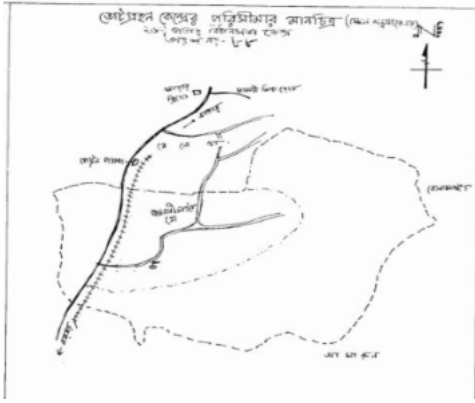

Nazri Naksha