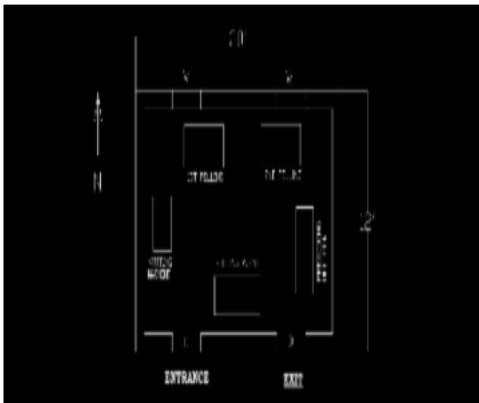

নির্বাচক নিবন্ধন আধিকারিকের স্বাক্ষর

Nazri Naksha

Google Map View

Polling Station Building Front View

Polling Station Front View

Cad View

Key MAP View

1 নাম : উর্মিলা রায় (মন্ডল) স্বামীর নাম : সমীর কুমার রায় বাড়ির নং : n0124 বয়স : 55 লিঙ্গ : মহিলা	WB/39/268/468326	2 নাম : দেবদত্ত মুখার্জী পিতার নাম : বাণী কুমার মুখার্জী বাড়ির নং : এন0036 বয়স : 23 লিঙ্গ : পুরুষ	UUD2273340	3 নাম : বালন কুণ্ডু স্বামীর নাম : বিশ্বনাথ কুণ্ডু বাড়ির নং : এন0042 বয়স : 29 লিঙ্গ : মহিলা	UUD2446581
4 নাম : বর্ণা কুন্ডু স্বামীর নাম : নারায়ণ কুন্ডু বাড়ির নং : n0036 বয়স : 61 লিঙ্গ : মহিলা	WB/39/268/480244	5 নাম : সোনালী মুখার্জী স্বামীর নাম : বানী কুমার মুখার্জী বাড়ির নং : n0036 বয়স : 45 লিঙ্গ : মহিলা	JQY2031516	6 নাম : হীরা মুখার্জী স্বামীর নাম : মানস মুখার্জী বাড়ির নং : n0036 বয়স : 49 লিঙ্গ : মহিলা	JQY2349017
7 নাম : গৌরহরি কুণ্ডু পিতার নাম : সুভাষ কুণ্ডু বাড়ির নং : n0045 বয়স : 40 লিঙ্গ : পুরুষ	UUD1246628	8 নাম : মালতী কুন্ডু স্বামীর নাম : বাবলু কুন্ডু বাড়ির নং : n0045 বয়স : 61 লিঙ্গ : মহিলা	JQY0887380	9 নাম : বাবলু কুন্ডু পিতার নাম : কালিপদ কুন্ডু বাড়ির নং : n0045 বয়স : 66 লিঙ্গ : পুরুষ	JQY2559730
10 নাম : অনিমা দে পিতার নাম : তিনকড়ি কুণ্ডু বাড়ির নং : n0042 বয়স : 44 লিঙ্গ : মহিলা	JQY2031482	11 নাম : ভোলানাথ কুণ্ডু পিতার নাম : তিনকড়ি কুণ্ডু বাড়ির নং : n0042 বয়স : 44 লিঙ্গ : পুরুষ	JQY2031474	12 নাম : বিশ্বনাথ কুন্ডু পিতার নাম : তিনকড়ি কুন্ডু বাড়ির নং : n0042 বয়স : 40 লিঙ্গ : পুরুষ	JQY2615979
13 নাম : নারায়ণ চন্দ্র কুন্ডু পিতার নাম : তারাপদ কুন্ডু বাড়ির নং : n0036 বয়স : 66 লিঙ্গ : পুরুষ	WB/39/268/480429	14 নাম : সুতপা দে পিতার নাম : তাপস কুমার দে বাড়ির নং : n0042 বয়স : 29 লিঙ্গ : মহিলা	UUD1982222	15 নাম : বানী কুমার মুখার্জী পিতার নাম : শ্রীধর মুখার্জী বাড়ির নং : n0036 বয়স : 52 লিঙ্গ : পুরুষ	JQY0887463
16 নাম : উজ্জল কুন্ডু পিতার নাম : নারায়ণ চন্দ্র কুন্ডু বাড়ির নং : n0044 বয়স : 43 লিঙ্গ : পুরুষ	JQY2031458	17 নাম : বন্দনা কুন্ডু পিতার নাম : নারায়ণ চন্দ্র কুন্ডু বাড়ির নং : n0044 বয়স : 44 লিঙ্গ : মহিলা	JQY2348993	18 নাম : সিদ্ধার্থ কৈবর্ত্য পিতার নাম : স্বপন কুমার কৈবর্ত্য বাড়ির নং : N0015 বয়স : 25 লিঙ্গ : পুরুষ	UUD2188969
19 নাম : শিউলী কৈবর্ত্য স্বামীর নাম : রতন কৈবর্ত্য বাড়ির নং : n0035 বয়স : 33 লিঙ্গ : মহিলা	UUD1697713	20 নাম : রতন কৈবর্ত্য পিতার নাম : জীবন কৈবর্ত্য বাড়ির নং : n0035 বয়স : 42 লিঙ্গ : পুরুষ	JQY2349025	21 নাম : অনিমা কৈবর্ত্য স্বামীর নাম : জীবন কৈবর্ত্য বাড়ির নং : n0035 বয়স : 67 লিঙ্গ : মহিলা	WB/39/268/480280
22 নাম : তুলসী কৈবর্ত্য স্বামীর নাম : উত্তম কৈবর্ত্য বাড়ির নং : n0033 বয়স : 59 লিঙ্গ : মহিলা	WB/39/268/480283	23 নাম : উত্তম কৈবর্ত্য পিতার নাম : অজিত কৈবর্ত্য বাড়ির নং : n0033 বয়স : 65 লিঙ্গ : পুরুষ	WB/39/268/480081	24 নাম : পুতুল কৈবর্ত্য স্বামীর নাম : স্বপন কুমার কৈবর্ত্য বাড়ির নং : n0015 বয়স : 49 লিঙ্গ : মহিলা	JQY2559755
25 নাম : স্বপন কুমার কৈবর্ত্য পিতার নাম : জীতেন্দ্র নাথ কৈবর্ত্য বাড়ির নং : n0015 বয়স : 55 লিঙ্গ : পুরুষ	WB/39/268/480052	26 নাম : সন্দ্যারানী কৈবর্ত্য স্বামীর নাম : জীতেন্দ্রনাথ কৈবর্ত্য বাড়ির নং : n0015 বয়স : 78 লিঙ্গ : মহিলা	WB/39/268/480154	27 নাম : তাপসকুমার কৈবর্ত্য পিতার নাম : জীতেন্দ্রনাথ কৈবর্ত্য বাড়ির নং : n0015 বয়স : 59 লিঙ্গ : পুরুষ	WB/39/268/480134
28 নাম : তাপসী কৈবর্ত্য স্বামীর নাম : তাপস কুমার কৈবর্ত্য বাড়ির নং : n0015 বয়স : 58 লিঙ্গ : মহিলা	JQY2559748	29 নাম : চন্দন কৈবর্ত্য পিতার নাম : তাপস কুমার কৈবর্ত্য বাড়ির নং : n0015 বয়স : 33 লিঙ্গ : পুরুষ	UUD1333236	30 নাম : নয়নতারা কৈবর্ত্য স্বামীর নাম : নবকুমার কৈবর্ত্য বাড়ির নং : n0015 বয়স : 48 লিঙ্গ : মহিলা	JQY1250240