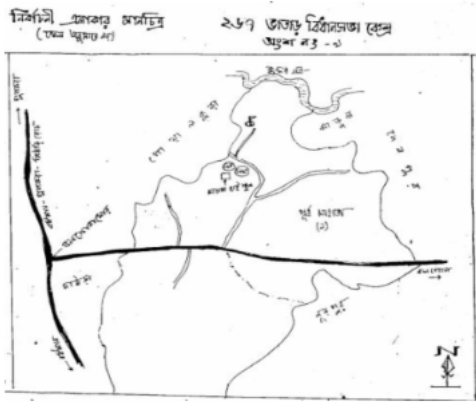

Nazri Naksha