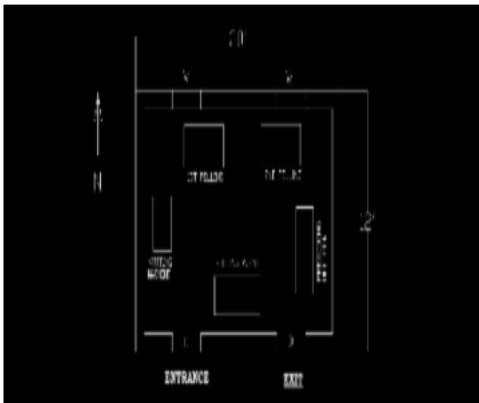

নির্বাচক নিবন্ধন আধিকারিকের স্বাক্ষর

Nazri Naksha

Google Map View

Polling Station Building Front View

Polling Station Front View

Cad View

Key MAP View

1	WB/39/268/462038	নাম : সান্তনা বৈরাগ্য স্বামীর নাম: সোমেশ বৈরাগ্য বাড়ির নং : n0107 বয়স : 51 লিঙ্গ : মহিলা	ফটো উপলব্ধ	2	UUD1333541	নাম : আশীষ বৈরাগ্য পিতার নাম: সোমেশ বৈরাগ্য বাড়ির নং : n0107 বয়স : 35 লিঙ্গ : পুরুষ	ফটো উপলব্ধ	3	JQY1497882	নাম : রমেশ বৈরাগ্য পিতার নাম: গোপাল বৈরাগ্য বাড়ির নং : n0107 বয়স : 48 লিঙ্গ : পুরুষ	ফটো উপলব্ধ
Q 4	JQY2341436	নাম : শিবানী বৈরাগ্য পিতার নাম: রমেশ বৈরাগ্য বাড়ির নং : বয়স : 42 লিঙ্গ : মহিলা	ফটো উপলব্ধ	5	JQY1420587	নাম : মহেশ্বর বৈরাগ্য পিতার নাম: গোপাল বৈরাগ্য বাড়ির নং : n0107 বয়স : 44 লিঙ্গ : পুরুষ	ফটো উপলব্ধ	6	UUD2388940	নাম : পিউ বৈরাগ্য স্বামীর নাম: আশীষ বৈরাগ্য বাড়ির নং : এন0107 বয়স : 28 লিঙ্গ : মহিলা	ফটো উপলব্ধ
7	UUD1333558	নাম : রিঙ্কু বৈরাগ্য স্বামীর নাম: মহেশ্বর বৈরাগ্য বাড়ির নং : n0107 বয়স : 37 লিঙ্গ : মহিলা	ফটো উপলব্ধ	8	UUD2430635	নাম : সোমেশ বৈরাগ্য পিতার নাম: গোপাল বৈরাগ্য বাড়ির নং : n0107 বয়স : 62 লিঙ্গ : পুরুষ	ফটো উপলব্ধ	9	UUD2532372	নাম : রাকেশ বৈরাগ্য পিতার নাম: রমেশ বৈরাগ্য বাড়ির নং : এন 0109 বয়স : 21 লিঙ্গ : পুরুষ	ফটো উপলব্ধ
10	UUD2532562	নাম : স্বদেশ বৈরাগ্য পিতার নাম: মহেশ্বর বৈরাগ্য বাড়ির নং : এন 0109 বয়স : 20 লিঙ্গ : পুরুষ	ফটো উপলব্ধ	11	UUD2457067	নাম : নেহা ঘোষ পিতার নাম: পীযুষ কুমার ঘোষ বাড়ির নং : এন 0086 বয়স : 21 লিঙ্গ : মহিলা	ফটো উপলব্ধ	12	UUD2439313	নাম : কৃষ্ণ ঘোষ পিতার নাম: শ্যামল ঘোষ বাড়ির নং : এন0077 বয়স : 21 লিঙ্গ : পুরুষ	ফটো উপলব্ধ
13	UUD2447811	নাম : অঞ্জনা ঘোষ স্বামীর নাম: কার্তিক চন্দ্র ঘোষ বাড়ির নং : এন0088 বয়স : 23 লিঙ্গ : মহিলা	ফটো উপলব্ধ	Q 14	UUD2422921	নাম : ইন্দিরা ঘোষ স্বামীর নাম: পলাশ ঘোষ বাড়ির নং : এন0025 বয়স : 22 লিঙ্গ : মহিলা	ফটো উপলব্ধ	15	UUD2450831	নাম : মীনা ঘোষ পিতার নাম: কাশীনাথ ঘোষ বাড়ির নং : এন0020 বয়স : 22 লিঙ্গ : মহিলা	ফটো উপলব্ধ
16	UUD2441020	নাম : মহিমা ঘোষ স্বামীর নাম: সুচাদ ঘোষ বাড়ির নং : এন 0063 বয়স : 22 লিঙ্গ : মহিলা	ফটো উপলব্ধ	17	UUD2430817	নাম : টিনা ঘোষ পিতার নাম: অশেষ কুমার ঘোষ বাড়ির নং : এন 0129 বয়স : 21 লিঙ্গ : মহিলা	ফটো উপলব্ধ	18	UUD2406247	নাম : রূপশীলা ঘোষ স্বামীর নাম: সদানন্দ ঘোষ বাড়ির নং : n0073 বয়স : 81 লিঙ্গ : মহিলা	ফটো উপলব্ধ
19	UUD2388924	নাম : রনিত ঘোষ পিতার নাম: উদয় ঘোষ বাড়ির নং : এন0037 বয়স : 22 লিঙ্গ : পুরুষ	ফটো উপলব্ধ	20	UUD2406171	নাম : পরেশ ঘোষ পিতার নাম: সুধীর ঘোষ বাড়ির নং : n0023 বয়স : 68 লিঙ্গ : পুরুষ	ফটো উপলব্ধ	21	UUD2406288	নাম : ছবিতা ঘোষ স্বামীর নাম: মহিমারঞ্জন ঘোষ বাড়ির নং : n0034 বয়স : 66 লিঙ্গ : মহিলা	ফটো উপলব্ধ
22	UUD2389138	নাম : মন্দিরা ঘোষ স্বামীর নাম: কালাচাঁদ ঘোষ বাড়ির নং : এন0076 বয়স : 22 লিঙ্গ : মহিলা	ফটো উপলব্ধ	23	UUD2389153	নাম : পূজা ঘোষ স্বামীর নাম: অশোক ঘোষ বাড়ির নং : এন0064 বয়স : 22 লিঙ্গ : মহিলা	ফটো উপলব্ধ	24	UUD2389336	নাম : নন্দিতা ঘোষ স্বামীর নাম: ঋজু ঘোষ বাড়ির নং : এন0077 বয়স : 23 লিঙ্গ : মহিলা	ফটো উপলব্ধ
25	UUD2389377	নাম : সুমন ঘোষ পিতার নাম: শ্রীকান্ত ঘোষ বাড়ির নং : এন0027 বয়স : 23 লিঙ্গ : পুরুষ	ফটো উপলব্ধ	26	UUD2388833	নাম : লোকনাথ ঘোষ পিতার নাম: বিমল ঘোষ বাড়ির নং : এন0061 বয়স : 23 লিঙ্গ : পুরুষ	ফটো উপলব্ধ	27	UUD1705383	নাম : চৈতালী ঘোষ পিতার নাম: সুখেন্দু ঘোষ বাড়ির নং : এন0038 বয়স : 29 লিঙ্গ : মহিলা	ফটো উপলব্ধ
28	UUD2098739	নাম : শুভজিৎ ঘোষ পিতার নাম: লাল চাঁদ ঘোষ বাড়ির নং : এন0052 বয়স : 25 লিঙ্গ : পুরুষ	ফটো উপলব্ধ	29	UUD2098721	নাম : অভিজিৎ ঘোষ পিতার নাম: লাল চাঁদ ঘোষ বাড়ির নং : এন0052 বয়স : 28 লিঙ্গ : পুরুষ	ফটো উপলব্ধ	30	UUD2098796	নাম : সৌরভ সামন্ত পিতার নাম: ধীরাজ সামন্ত বাড়ির নং : এন0101 বয়স : 25 লিঙ্গ : পুরুষ	ফটো উপলব্ধ