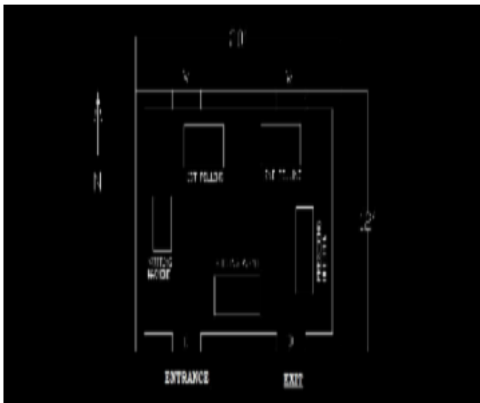

নির্বাচক নিবন্ধন আধিকারিকের স্বাক্ষর

Nazri Naksha

Google Map View

Polling Station Building Front View

Polling Station Front View

Cad View

Key MAP View

1 নাম : মিরাজ্জেশা খাতুন স্বামীর নাম: আলতাফ আলি মন্ডল বাড়ির নং : N0116 বয়স : 37 লিঙ্গ : মহিলা	JDZ2972644 ফটো উপলব্ধ	2 নাম : রূপসা বেগম সেখ স্বামীর নাম: আসগড় আলি সেখ বাড়ির নং : n0024 বয়স : 46 লিঙ্গ : মহিলা	UUD2233906 ফটো উপলব্ধ	3 নাম : অজিফা বেগম সেখ স্বামীর নাম: জাকির আলি বাড়ির নং : n0040 বয়স : 52 লিঙ্গ : মহিলা	JQY2362630 ফটো উপলব্ধ
4 নাম : জেকের আলি সেখ পিতার নাম: শুকুর মহাম্মদ সেখ বাড়ির নং : n0040 বয়স : 56 লিঙ্গ : পুরুষ	WB/39/268/510703 ফটো উপলব্ধ	5 নাম : আজমীরা বেগম সেখ স্বামীর নাম: সেখ সাহিদুল্লা বাড়ির নং : n0034 বয়স : 45 লিঙ্গ : মহিলা	JQY2565349 ফটো উপলব্ধ	6 নাম : সাহিদুল্লা সেখ পিতার নাম: নুরনবী সেখ বাড়ির নং : n0034 বয়স : 48 লিঙ্গ : পুরুষ	WB/39/268/510554 ফটো উপলব্ধ
7 নাম : সরিফা বিবি সেখ স্বামীর নাম: মজঃফর সেখ বাড়ির নং : n0034 বয়স : 53 লিঙ্গ : মহিলা	WB/39/268/510109 ফটো উপলব্ধ	8 নাম : লতিফা ইয়াসমিন বেগম স্বামীর নাম: মুকলেছুর রহমান মন্ডল বাড়ির নং : n0116 বয়স : 41 লিঙ্গ : মহিলা	JQY2443828 ফটো উপলব্ধ	9 নাম : সেখ ফিরোজ উদ্দিন পিতার নাম: সেখ আব্দুল রউফ বাড়ির নং : n0116 বয়স : 55 লিঙ্গ : পুরুষ	WB/39/268/510551 ফটো উপলব্ধ
10 নাম : জ্যোত্স্নাবেগম মন্ডল স্বামীর নাম: আসরাফ আলি মন্ডল বাড়ির নং : n0116 বয়স : 62 লিঙ্গ : মহিলা	WB/39/268/510530 ফটো উপলব্ধ	11 নাম : মহসিনা মন্ডল স্বামীর নাম: মহঃ ইসরাহিল মন্ডল বাড়ির নং : n0178 বয়স : 36 লিঙ্গ : মহিলা	UUD1423458 ফটো উপলব্ধ	12 নাম : সেলিনা বেগম স্বামীর নাম: সিরাজুল মোল্লা বাড়ির নং : n0176 বয়স : 42 লিঙ্গ : মহিলা	UUD1514637 ফটো উপলব্ধ
13 নাম : নাসিমা খাতুন স্বামীর নাম: সেখ আসরাফ হক বাড়ির নং : n0178 বয়স : 36 লিঙ্গ : মহিলা	UUD1337112 ফটো উপলব্ধ	14 নাম : আসলিমা মন্ডল স্বামীর নাম: আলিজান মন্ডল বাড়ির নং : n0101 বয়স : 34 লিঙ্গ : মহিলা	UUD1514876 ফটো উপলব্ধ	15 নাম : আলিজান মন্ডল পিতার নাম: রশিদ মন্ডল বাড়ির নং : n0101 বয়স : 37 লিঙ্গ : পুরুষ	UUD1334150 ফটো উপলব্ধ
16 নাম : রেকসোনা বেগম স্বামীর নাম: সফিউল আলম মন্ডল বাড়ির নং : n0101 বয়স : 39 লিঙ্গ : মহিলা	JQY2443836 ফটো উপলব্ধ	17 নাম : সফিউল আলম মন্ডল পিতার নাম: সামসুল মন্ডল বাড়ির নং : n0101 বয়স : 46 লিঙ্গ : পুরুষ	JQY2564532 ফটো উপলব্ধ	18 নাম : লক্ষ্মী মন্ডল স্বামীর নাম: বোরজাহান মন্ডল বাড়ির নং : n0101 বয়স : 38 লিঙ্গ : মহিলা	JQY2659175 ফটো উপলব্ধ
19 নাম : বোরজাহান মন্ডল পিতার নাম: রোমজান মন্ডল বাড়ির নং : n0101 বয়স : 46 লিঙ্গ : পুরুষ	JQY2564524 ফটো উপলব্ধ	20 নাম : সহরবানুবিব মন্ডল স্বামীর নাম: রমজান মন্ডল বাড়ির নং : n0101 বয়স : 58 লিঙ্গ : মহিলা	WB/39/268/510438 ফটো উপলব্ধ	21 নাম : সাহাজামাল মন্ডল পিতার নাম: রশিদ মন্ডল বাড়ির নং : n0101 বয়স : 29 লিঙ্গ : পুরুষ	UUD1698257 ফটো উপলব্ধ
22 নাম : রসিদ মন্ডল পিতার নাম: এরফান মন্ডল বাড়ির নং : n0101 বয়স : 55 লিঙ্গ : পুরুষ	WB/39/268/510390 ফটো উপলব্ধ	23 নাম : রেহেনাবেগম সেখ স্বামীর নাম: গোলাম নবী সেখ বাড়ির নং : n0024 বয়স : 42 লিঙ্গ : মহিলা	JQY2362036 ফটো উপলব্ধ	24 নাম : আজাদ হুসেন সেখ পিতার নাম: আয়সার আলি সেখ বাড়ির নং : n0024 বয়স : 43 লিঙ্গ : পুরুষ	JQY2362028 ফটো উপলব্ধ
25 নাম : হাদিসা বিবি সেখ স্বামীর নাম: আয়সার আলী সেখ বাড়ির নং : n0024 বয়স : 68 লিঙ্গ : মহিলা	WB/39/268/510118 ফটো উপলব্ধ	26 নাম : সেখ ইমামুল হাসান মায়ের নাম: লাইলি বেগম সেখ বাড়ির নং : n0049 বয়স : 31 লিঙ্গ : পুরুষ	UUD1617364 ফটো উপলব্ধ	27 নাম : লাইলি বেগম সেখ স্বামীর নাম: আবুল কালাম সেখ বাড়ির নং : n0049 বয়স : 44 লিঙ্গ : মহিলা	JQY2362069 ফটো উপলব্ধ
28 নাম : সেখ মফিজুল হক পিতার নাম: সেখ লালমোহন বাড়ির নং : n0141 বয়স : 56 লিঙ্গ : পুরুষ	WB/39/268/510400 ফটো উপলব্ধ	29 নাম : সেখ নূর আলি পিতার নাম: তাজেম আলি সেখ বাড়ির নং : n0142 বয়স : 76 লিঙ্গ : পুরুষ	WB/39/268/510599 ফটো উপলব্ধ	30 নাম : সেখ নাসের আলি পিতার নাম: সেখ নূর আলি বাড়ির নং : n0142 বয়স : 57 লিঙ্গ : পুরুষ	WB/39/268/510454 ফটো উপলব্ধ