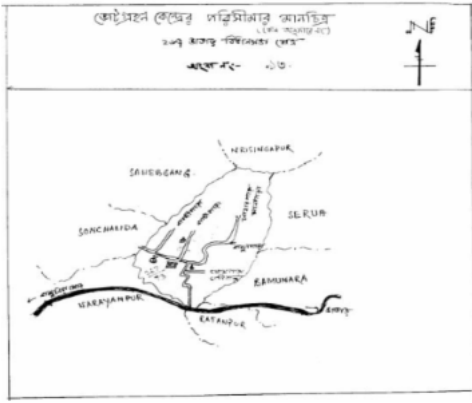

Nazri Naksha