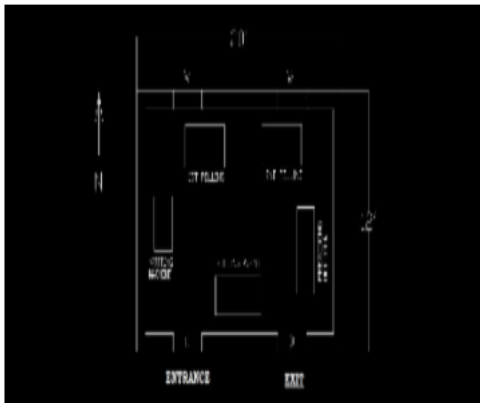

নির্বাচক নিবন্ধন আধিকারিকের স্বাক্ষর

Nazri Naksha

Google Map View

Polling Station Building Front View

Polling Station Front View

Cad View

Key MAP View

1 নাম : সায়ন কুণ্ড অন্যান্য: পৌরাস্ত কুণ্ড বাড়ির নং : এন0116 বয়স : 23 লিঙ্গ : পুরুষ	UUD2391043 ফটো উপলব্ধ	2 নাম : পৌরাস্ত কুণ্ড মায়ের নাম: কানকা কুণ্ড বাড়ির নং : N0116 বয়স : 27 লিঙ্গ : পুরুষ	UUD2037406 ফটো উপলব্ধ	3 নাম : বুলারানী গীরি স্বামীর নাম: গদাধর গীরি বাড়ির নং : এন0215 বয়স : 49 লিঙ্গ : মহিলা	JQY1496132 ফটো উপলব্ধ
4 নাম : রবি গিরি মায়ের নাম: বুলারানী গিরি বাড়ির নং : এন0215 বয়স : 29 লিঙ্গ : পুরুষ	UUD1989664 ফটো উপলব্ধ	5 নাম : দোলন ঘরুই স্বামীর নাম: সান ঘরুই বাড়ির নং : N0094 বয়স : 25 লিঙ্গ : মহিলা	UUD2215564 ফটো উপলব্ধ	6 নাম : সুনীল ঘড়ুই পিতার নাম: লক্ষণ ঘড়ুই বাড়ির নং : n0050 বয়স : 49 লিঙ্গ : পুরুষ	JQY0903666 ফটো উপলব্ধ
7 নাম : শিখা ঘড়ুই স্বামীর নাম: বোধন ঘড়ুই বাড়ির নং : n0039 বয়স : 40 লিঙ্গ : মহিলা	JQY2352045 ফটো উপলব্ধ	8 নাম : বোধন ঘরুই পিতার নাম: লক্ষী ঘরুই বাড়ির নং : n0039 বয়স : 45 লিঙ্গ : পুরুষ	JQY1495241 ফটো উপলব্ধ	9 নাম : শেফালী ঘড়ুই স্বামীর নাম: লক্ষণ ঘড়ুই বাড়ির নং : n0039 বয়স : 65 লিঙ্গ : মহিলা	UUD2618700 ফটো উপলব্ধ
10 নাম : লক্ষণ ঘড়ুই পিতার নাম: সূর্য ঘড়ুই বাড়ির নং : n0039 বয়স : 66 লিঙ্গ : পুরুষ	WB/39/268/489222 ফটো উপলব্ধ	11 নাম : সঞ্জিৎ ঘরুই পিতার নাম: সুশান্ত ঘরুই বাড়ির নং : n0051 বয়স : 34 লিঙ্গ : পুরুষ	UUD1617976 ফটো উপলব্ধ	12 নাম : মদন ঘড়ুই পিতার নাম: সূর্য ঘড়ুই বাড়ির নং : n0052 বয়স : 65 লিঙ্গ : পুরুষ	WB/39/268/489018 ফটো উপলব্ধ
13 নাম : পরী ঘড়ুই স্বামীর নাম: সুশান্ত ঘড়ুই বাড়ির নং : n0038 বয়স : 53 লিঙ্গ : মহিলা	WB/39/268/489176 ফটো উপলব্ধ	14 নাম : উজ্জ্বলা ঘড়ুই স্বামীর নাম: সাগর ঘড়ুই বাড়ির নং : n0094 বয়স : 53 লিঙ্গ : মহিলা	WB/39/268/489443 ফটো উপলব্ধ	15 নাম : সাগর ঘড়ুই পিতার নাম: কার্তিক ঘড়ুই বাড়ির নং : n0094 বয়স : 59 লিঙ্গ : পুরুষ	WB/39/268/489384 ফটো উপলব্ধ
16 নাম : সান্তনা ঘড়ুই স্বামীর নাম: ভোলানাথ ঘড়ুই বাড়ির নং : n0094 বয়স : 55 লিঙ্গ : মহিলা	WB/39/268/489401 ফটো উপলব্ধ	17 নাম : ভোলানাথ ঘড়ুই পিতার নাম: কার্তিক ঘড়ুই বাড়ির নং : n0094 বয়স : 64 লিঙ্গ : পুরুষ	WB/39/268/489366 ফটো উপলব্ধ	18 নাম : সমীর ঘরুই পিতার নাম: মদন ঘরুই বাড়ির নং : n0052 বয়স : 46 লিঙ্গ : পুরুষ	JQY1426584 ফটো উপলব্ধ
19 নাম : পদ্মা ঘড়ুই স্বামীর নাম: মদন ঘড়ুই বাড়ির নং : n0052 বয়স : 63 লিঙ্গ : মহিলা	WB/39/268/489175 ফটো উপলব্ধ	20 নাম : রুমা ঘরুই স্বামীর নাম: সুরজিৎ ঘরুই বাড়ির নং : n0051 বয়স : 33 লিঙ্গ : মহিলা	UUD1618065 ফটো উপলব্ধ	21 নাম : সুরজিৎ ঘরুই পিতার নাম: হারু ঘরুই বাড়ির নং : n0051 বয়স : 34 লিঙ্গ : পুরুষ	UUD1515840 ফটো উপলব্ধ
22 নাম : সুশান্ত ঘড়ুই পিতার নাম: সূর্য ঘড়ুই বাড়ির নং : n0051 বয়স : 57 লিঙ্গ : পুরুষ	WB/39/268/489131 ফটো উপলব্ধ	23 নাম : চিত্তা ঘড়ুই স্বামীর নাম: হারু ঘড়ুই বাড়ির নং : n0051 বয়স : 61 লিঙ্গ : মহিলা	WB/39/268/489233 ফটো উপলব্ধ	24 নাম : হারু ঘড়ুই পিতার নাম: সূর্য ঘড়ুই বাড়ির নং : n0051 বয়স : 69 লিঙ্গ : পুরুষ	WB/39/268/489232 ফটো উপলব্ধ
25 নাম : সানু ঘরুই পিতার নাম: সাগর ঘরুই বাড়ির নং : n0094 বয়স : 29 লিঙ্গ : পুরুষ	UUD1698836 ফটো উপলব্ধ	26 নাম : জয়ন্ত ঘরুই পিতার নাম: সাগর ঘরুই বাড়ির নং : n0094 বয়স : 32 লিঙ্গ : পুরুষ	UUD1516301 ফটো উপলব্ধ	27 নাম : মৃদুলা ঘরুই স্বামীর নাম: রামকৃষ্ণ ঘরুই বাড়ির নং : n0094 বয়স : 36 লিঙ্গ : মহিলা	UUD0401422 ফটো উপলব্ধ
28 নাম : রামকৃষ্ণ ঘরুই পিতার নাম: ভোলানাথ ঘরুই বাড়ির নং : n0094 বয়স : 38 লিঙ্গ : পুরুষ	UUD0401414 ফটো উপলব্ধ	29 নাম : রুমা ঘরুই স্বামীর নাম: অজয় ঘরুই বাড়ির নং : n0094 বয়স : 36 লিঙ্গ : মহিলা	UUD0401406 ফটো উপলব্ধ	30 নাম : অজয় ঘরুই পিতার নাম: তারক ঘরুই বাড়ির নং : n0094 বয়স : 43 লিঙ্গ : পুরুষ	JQY2352037 ফটো উপলব্ধ