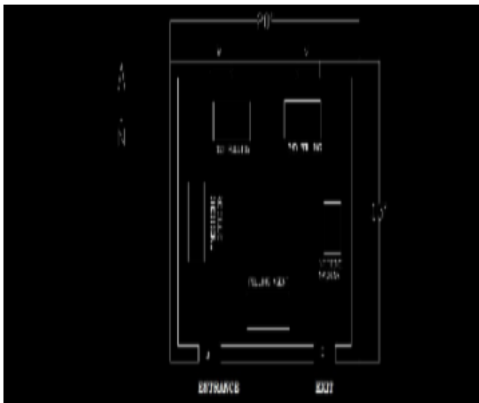

নির্বাচক নিবন্ধন আধিকারিকের স্বাক্ষর

Nazri Naksha

Google Map View

Polling Station Building Front View

Polling Station Front View

Cad View

Key MAP View

1 নাম : জয়ন্ত কুমার ঘোষ পিতার নাম: বিশ্বনাথ ঘোষ বাড়ির নং : এন0269 বয়স : 52 লিঙ্গ : পুরুষ	UUD2401040 ফটো উপলব্ধ	2 নাম : সুনন্দা কুণ্ডু স্বামীর নাম: পীযুষ কুণ্ডু বাড়ির নং : n0172 বয়স : 31 লিঙ্গ : মহিলা	UUD1722404 ফটো উপলব্ধ	3 নাম : রমা কুণ্ডু পিতার নাম: সুরত কুণ্ডু বাড়ির নং : N0010 বয়স : 24 লিঙ্গ : মহিলা	UUD2208684 ফটো উপলব্ধ
4 নাম : রিয়া দেবনাথ স্বামীর নাম: সোমনাথ বেবনাথ বাড়ির নং : n0153 বয়স : 28 লিঙ্গ : মহিলা	UUD1774355 ফটো উপলব্ধ	5 নাম : শৈলেন কুন্ডু পিতার নাম: সুরত কুন্ডু বাড়ির নং : এন0054 বয়স : 22 লিঙ্গ : পুরুষ	UUD2391878 ফটো উপলব্ধ	6 নাম : অঞ্জলি কুন্ডু স্বামীর নাম: কানাই কুন্ডু বাড়ির নং : n0026 বয়স : 69 লিঙ্গ : মহিলা	UUD2406940 ফটো উপলব্ধ
7 নাম : সোনালী কুন্ডু স্বামীর নাম: তপন কুন্ডু বাড়ির নং : n0129 বয়স : 50 লিঙ্গ : মহিলা	UUD2407005 ফটো উপলব্ধ	8 নাম : শঙ্করী কুন্ডু স্বামীর নাম: পশুপতি কুন্ডু বাড়ির নং : n0153 বয়স : 71 লিঙ্গ : মহিলা	UUD2406981 ফটো উপলব্ধ	9 নাম : সাথী দেবনাথ স্বামীর নাম: বেনু দেবনাথ বাড়ির নং : n0153 বয়স : 21 লিঙ্গ : মহিলা	UUD2446102 ফটো উপলব্ধ
10 নাম : সৌভিক কুন্ডু পিতার নাম: সুরত কুণ্ডু বাড়ির নং : n0010 বয়স : 21 লিঙ্গ : পুরুষ	UUD2447175 ফটো উপলব্ধ	11 নাম : রিয়া কুণ্ডু স্বামীর নাম: পীযুষ কুণ্ডু বাড়ির নং : n0035 বয়স : 27 লিঙ্গ : মহিলা	UUD2427276 ফটো উপলব্ধ	12 নাম : শম্পা কুন্ডু স্বামীর নাম: মনজিৎ কুণ্ডু বাড়ির নং : n0033 বয়স : 39 লিঙ্গ : মহিলা	JQY2562023 ফটো উপলব্ধ
13 নাম : মনজিৎ কুণ্ডু পিতার নাম: জগন্নাথ কুন্ডু বাড়ির নং : n0033 বয়স : 47 লিঙ্গ : পুরুষ	JQY1267483 ফটো উপলব্ধ	14 নাম : স্বপ্না কুণ্ডু স্বামীর নাম: সঞ্জয় কুন্ডু বাড়ির নং : n0005 বয়স : 31 লিঙ্গ : মহিলা	UUD1517226 ফটো উপলব্ধ	15 নাম : বনশ্রী কুণ্ডু স্বামীর নাম: সুজিত কুণ্ডু বাড়ির নং : n0031 বয়স : 44 লিঙ্গ : মহিলা	JQY2353340 ফটো উপলব্ধ
16 নাম : রীতা পাল (কুন্ডু) স্বামীর নাম: রনজিত কুন্ডু বাড়ির নং : n0031 বয়স : 50 লিঙ্গ : মহিলা	JQY2658441 ফটো উপলব্ধ	17 নাম : রনজিত কুমার কুণ্ডু পিতার নাম: বিশ্বনাথ কুণ্ডু বাড়ির নং : n0031 বয়স : 53 লিঙ্গ : পুরুষ	WB/39/268/492168 ফটো উপলব্ধ	18 নাম : সুজিত কুন্ডু পিতার নাম: বিশ্বনাথ কুন্ডু বাড়ির নং : n0031 বয়স : 56 লিঙ্গ : পুরুষ	WB/39/268/492302 ফটো উপলব্ধ
19 নাম : সৌমেন কুন্ডু পিতার নাম: দীনবন্ধু কুন্ডু বাড়ির নং : n0031 বয়স : 30 লিঙ্গ : পুরুষ	UUD1618180 ফটো উপলব্ধ	20 নাম : কাজল কুন্ডু স্বামীর নাম: দীনবন্ধু কুন্ডু বাড়ির নং : n0031 বয়স : 51 লিঙ্গ : মহিলা	WB/39/268/492393 ফটো উপলব্ধ	21 নাম : দীনবন্ধু কুন্ডু পিতার নাম: বিশ্বনাথ কুন্ডু বাড়ির নং : n0031 বয়স : 59 লিঙ্গ : পুরুষ	WB/39/268/492271 ফটো উপলব্ধ
22 নাম : আরতি কুন্ডু স্বামীর নাম: বিশ্বনাথ কুন্ডু বাড়ির নং : n0031 বয়স : 76 লিঙ্গ : মহিলা	WB/39/268/492390 ফটো উপলব্ধ	23 নাম : বাসন্তী কুন্ডু স্বামীর নাম: কৃষ্ণধন কুন্ডু বাড়ির নং : n0030 বয়স : 66 লিঙ্গ : মহিলা	WB/39/268/492069 ফটো উপলব্ধ	24 নাম : কৃষ্ণধন কুন্ডু পিতার নাম: শিবপদ কুন্ডু বাড়ির নং : n0030 বয়স : 71 লিঙ্গ : পুরুষ	WB/39/268/492439 ফটো উপলব্ধ
25 নাম : সুপ্রিয়া কুণ্ডু স্বামীর নাম: পৌতম কুণ্ডু বাড়ির নং : এন001 বয়স : 42 লিঙ্গ : মহিলা	UUD1247725 ফটো উপলব্ধ	26 নাম : ঝর্ণা কুন্ডু স্বামীর নাম: পীযুষ কুন্ডু বাড়ির নং : n0026 বয়স : 43 লিঙ্গ : মহিলা	UUD1699065 ফটো উপলব্ধ	27 নাম : পীযুষ কুন্ডু পিতার নাম: কানাইলাল কুন্ডু বাড়ির নং : n0026 বয়স : 47 লিঙ্গ : পুরুষ	JQY1267624 ফটো উপলব্ধ
28 নাম : পৌতম কুণ্ডু পিতার নাম: কানাই কুন্ডু বাড়ির নং : এন001 বয়স : 52 লিঙ্গ : পুরুষ	UUD2617942 ফটো উপলব্ধ	29 নাম : শ্রাবনী কুণ্ডু স্বামীর নাম: সুরত কুণ্ডু বাড়ির নং : n0010 বয়স : 44 লিঙ্গ : মহিলা	JQY1495423 ফটো উপলব্ধ	30 নাম : সুরত কুন্ডু পিতার নাম: গোপালচন্দ্র কুন্ডু বাড়ির নং : n0010 বয়স : 52 লিঙ্গ : পুরুষ	JQY1267566 ফটো উপলব্ধ