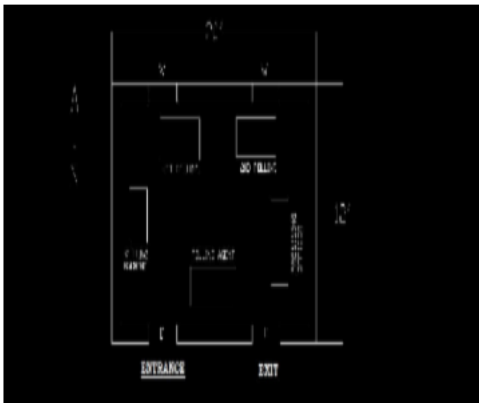

নির্বাচক নিবন্ধন আধিকারিকের স্বাক্ষর

Nazri Naksha

Google Map View

Polling Station Building Front View

Polling Station Front View

Cad View

Key MAP View

বিধানসভা নির্বাচনক্ষেত্রের নং, নাম : 267-ভাতার  
ভাগ নং, নাম : 1-অভয়া