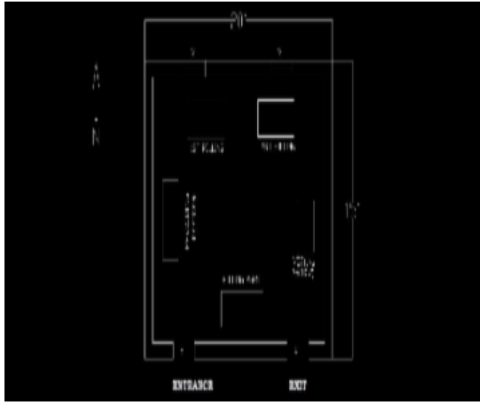

নির্বাচক নিবন্ধন আধিকারিকের স্বাক্ষর

Nazri Naksha

Google Map View

Polling Station Building Front View

Polling Station Front View

Cad View

Key MAP View

বিধানসভা নির্বাচনক্ষেত্রের নং, নাম : 267-ভাতার
ভাগ নং, নাম : 1-বড়কালী