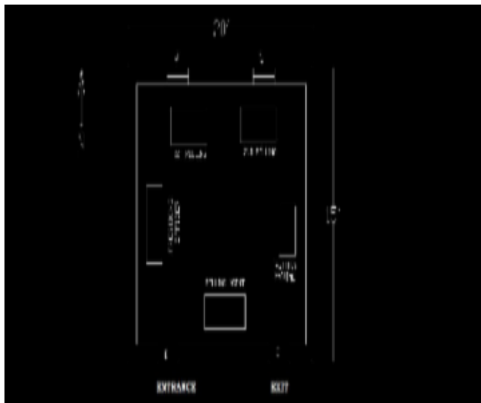

নির্বাচক নিবন্ধন আধিকারিকের স্বাক্ষর

Nazri Naksha

Google Map View

Polling Station Building Front View

Polling Station Front View

Cad View

Key MAP View

1 নাম : অভিষেক পন্ডিত পিতার নাম: সুশান্ত পন্ডিত বাড়ির নং : n0023 বয়স : 29 লিঙ্গ : পুরুষ	UUD1775311 ফটো উপলব্ধ	2 নাম : জয়ন্ত পন্ডিত পিতার নাম: সুধাংশু পন্ডিত বাড়ির নং : n0023 বয়স : 55 লিঙ্গ : পুরুষ	WB/39/268/501116 ফটো উপলব্ধ	3 নাম : চিত্রা পন্ডিত স্বামীর নাম: সুশান্ত পন্ডিত বাড়ির নং : n0023 বয়স : 62 লিঙ্গ : মহিলা	WB/39/268/501055 ফটো উপলব্ধ
4 নাম : সুশান্ত কুমার পণ্ডিত পিতার নাম: সুধাংশু পন্ডিত বাড়ির নং : n0023 বয়স : 71 লিঙ্গ : পুরুষ	JQY0924068 ফটো উপলব্ধ	5 নাম : রামকৃষ্ণ অধিকারী পিতার নাম: নারায়নদাস অধিকারী বাড়ির নং : n0004 বয়স : 74 লিঙ্গ : পুরুষ	UUD2505774 ফটো উপলব্ধ	6 নাম : জয়গোপাল ভট্টাচার্য্য পিতার নাম: ভবানীপ্রসাদ ভট্টাচার্য্য বাড়ির নং : n0004 বয়স : 63 লিঙ্গ : পুরুষ	WB/39/268/501187 ফটো উপলব্ধ
7 নাম : সঙ্গীতা অধিকারী স্বামীর নাম: সৌমাল্য অধিকারী বাড়ির নং : n0004 বয়স : 31 লিঙ্গ : মহিলা	UUD1619659 ফটো উপলব্ধ	8 নাম : সৌমাল্য অধিকারী পিতার নাম: রামকৃষ্ণ অধিকারী বাড়ির নং : n0004 বয়স : 40 লিঙ্গ : পুরুষ	JQY2357234 ফটো উপলব্ধ	9 নাম : টগরী কুন্ডু স্বামীর নাম: গৌতম কুন্ডু বাড়ির নং : n0097 বয়স : 40 লিঙ্গ : মহিলা	UUD1421205 ফটো উপলব্ধ
10 নাম : গৌতম কুন্ডু পিতার নাম: অধীরকুমার কুন্ডু বাড়ির নং : n0097 বয়স : 50 লিঙ্গ : পুরুষ	WB/39/268/501408 ফটো উপলব্ধ	11 নাম : সধিতা কুন্ডু স্বামীর নাম: আশীষ কুন্ডু বাড়ির নং : n0096 বয়স : 36 লিঙ্গ : মহিলা	UUD1249192 ফটো উপলব্ধ	12 নাম : আশীষ কুন্ডু পিতার নাম: ননীগোপাল কুন্ডু বাড়ির নং : n0096 বয়স : 50 লিঙ্গ : পুরুষ	WB/39/268/501639 ফটো উপলব্ধ
13 নাম : দীপালী কুন্ডু স্বামীর নাম: শ্যামল কুন্ডু বাড়ির নং : n0096 বয়স : 53 লিঙ্গ : মহিলা	JQY1428622 ফটো উপলব্ধ	14 নাম : শ্যামল কুন্ডু পিতার নাম: ননীগোপাল কুন্ডু বাড়ির নং : n0096 বয়স : 64 লিঙ্গ : পুরুষ	UUD2558310 ফটো উপলব্ধ	15 নাম : সুলেখা কুন্ডু স্বামীর নাম: স্বপনকুমার কুন্ডু বাড়ির নং : n0095 বয়স : 59 লিঙ্গ : মহিলা	WB/39/268/501636 ফটো উপলব্ধ
16 নাম : স্বপন কুমার কুন্ডু পিতার নাম: সুধীর কুমার কুন্ডু বাড়ির নং : n0095 বয়স : 66 লিঙ্গ : পুরুষ	WB/39/268/501251 ফটো উপলব্ধ	17 নাম : জয়ারানী কুন্ডু স্বামীর নাম: সুভাষ কুন্ডু বাড়ির নং : n0094 বয়স : 56 লিঙ্গ : মহিলা	WB/39/268/501638 ফটো উপলব্ধ	18 নাম : সুভাষ কুন্ডু পিতার নাম: অজিত কুন্ডু বাড়ির নং : n0094 বয়স : 61 লিঙ্গ : পুরুষ	WB/39/268/501718 ফটো উপলব্ধ
19 নাম : কার্তিক কুন্ডু পিতার নাম: অজিত কুন্ডু বাড়ির নং : n0094 বয়স : 71 লিঙ্গ : পুরুষ	WB/39/268/501617 ফটো উপলব্ধ	20 নাম : সরস্বতী কুন্ডু স্বামীর নাম: গঙ্গাধর কুন্ডু বাড়ির নং : n0058 বয়স : 43 লিঙ্গ : মহিলা	JQY2616662 ফটো উপলব্ধ	21 নাম : গঙ্গাধর কুন্ডু পিতার নাম: অজিত কুন্ডু বাড়ির নং : n0058 বয়স : 57 লিঙ্গ : পুরুষ	JQY2562627 ফটো উপলব্ধ
22 নাম : মিন্কা কুন্ডু পিতার নাম: শ্যামল কুন্ডু বাড়ির নং : n0096 বয়স : 28 লিঙ্গ : মহিলা	UUD1775360 ফটো উপলব্ধ	23 নাম : কাঞ্চন কুন্ডু পিতার নাম: কার্তিক চন্দ্র কুন্ডু বাড়ির নং : n0094 বয়স : 36 লিঙ্গ : পুরুষ	UUD0423186 ফটো উপলব্ধ	24 নাম : শৌভিক কুন্ডু পিতার নাম: স্বপন কুন্ডু বাড়ির নং : n0095 বয়স : 28 লিঙ্গ : পুরুষ	UUD1775501 ফটো উপলব্ধ
25 নাম : মমতা দেবনাথ স্বামীর নাম: কাঞ্চন কুন্ডু বাড়ির নং : এন0094 বয়স : 39 লিঙ্গ : মহিলা	JNR3067261 ফটো উপলব্ধ	26 নাম : ঝুমা কুন্ডু পিতার নাম: কার্তিক কুন্ডু বাড়ির নং : এন0094 বয়স : 25 লিঙ্গ : মহিলা	UUD2076867 ফটো উপলব্ধ	27 নাম : মন্দাকিনী কুন্ডু স্বামীর নাম: কার্তিক কুন্ডু বাড়ির নং : n0094 বয়স : 63 লিঙ্গ : মহিলা	UUD2406460 ফটো উপলব্ধ
28 নাম : নিখিল কুন্ডু পিতার নাম: অধীর কুন্ডু বাড়ির নং : n0097 বয়স : 64 লিঙ্গ : পুরুষ	WB/39/268/501427 ফটো উপলব্ধ	29 নাম : সম্রাট কুন্ডু পিতার নাম: গঙ্গাধর কুন্ডু বাড়ির নং : এন0058 বয়স : 21 লিঙ্গ : পুরুষ	UUD2447480 ফটো উপলব্ধ	30 নাম : প্রতিমা কুন্ডু স্বামীর নাম: নিখিল কুন্ডু বাড়ির নং : n0097 বয়স : 58 লিঙ্গ : মহিলা	JQY2100899 ফটো উপলব্ধ