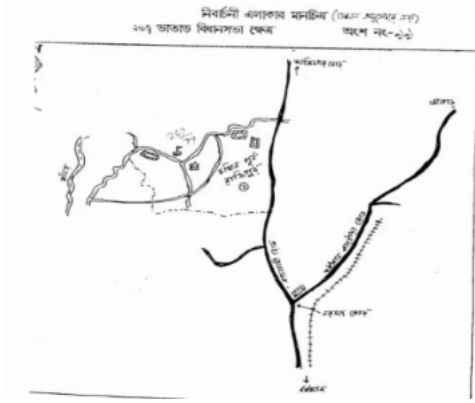

Nazri Naksha