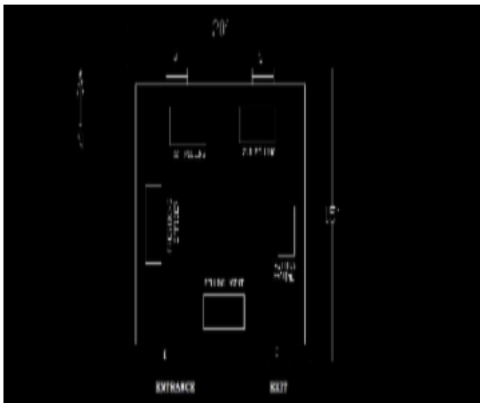

নির্বাচক নিবন্ধন আধিকারিকের স্বাক্ষর

Nazri Naksha

Google Map View

Polling Station Building Front View

Polling Station Front View

Cad View

Key MAP View

1 নাম : তাপস কুমার কর্মকার পিতার নাম: আনন্দময় কর্মকার বাড়ির নং : n0011 বয়স : 58 লিঙ্গ : পুরুষ	JQY2616357	ফটো উপলব্ধ	2 নাম : তুষ্টি কর্মকার স্বামীর নাম: তাপস কুমার কর্মকার বাড়ির নং : n0088 বয়স : 56 লিঙ্গ : মহিলা	JQY2616365	ফটো উপলব্ধ	3 নাম : সরস্বতী কর্মকার স্বামীর নাম: দয়াময় কর্মকার বাড়ির নং : n0161 বয়স : 93 লিঙ্গ : মহিলা	WB/39/268/504038	ফটো উপলব্ধ
4 নাম : পুরী গোস্বামী কর্মকার পিতার নাম: দয়াময় কর্মকার বাড়ির নং : n0161 বয়স : 64 লিঙ্গ : পুরুষ	JQY2658797	ফটো উপলব্ধ	5 নাম : নির্মালা কর্মকার স্বামীর নাম: পুরী গোস্বামী কর্মকার বাড়ির নং : n0161 বয়স : 58 লিঙ্গ : মহিলা	JQY2658789	ফটো উপলব্ধ	6 নাম : বিশুজিত কর্মকার পিতার নাম: পুরী গোস্বামী কর্মকার বাড়ির নং : n0161 বয়স : 43 লিঙ্গ : পুরুষ	JQY2658813	ফটো উপলব্ধ
7 নাম : পরমানন্দ কর্মকার পিতার নাম: দয়াময় কর্মকার বাড়ির নং : n0161 বয়স : 54 লিঙ্গ : পুরুষ	JQY2358505	ফটো উপলব্ধ	8 নাম : দীপা কর্মকার স্বামীর নাম: পরমানন্দ কর্মকার বাড়ির নং : n0161 বয়স : 39 লিঙ্গ : মহিলা	JQY2616860	ফটো উপলব্ধ	9 নাম : রনজিত কর্মকার পিতার নাম: পুরীগোস্বামী কর্মকার বাড়ির নং : n0161 বয়স : 43 লিঙ্গ : পুরুষ	JQY2658839	ফটো উপলব্ধ
10 নাম : পর্ণা কর্মকার পিতার নাম: পরমানন্দ কর্মকার বাড়ির নং : n0161 বয়স : 21 লিঙ্গ : মহিলা	UUD2419919	ফটো উপলব্ধ	11 নাম : শিল্পা বারিক কৈবর্ত্য স্বামীর নাম: শুভেন্দু কৈবর্ত্য বাড়ির নং : এন0002 বয়স : 25 লিঙ্গ : মহিলা	IMW2389724	ফটো উপলব্ধ	12 নাম : বিষ্ণুদাস কৈবর্ত্য পিতার নাম: জয়ন্ত কৈবর্ত্য বাড়ির নং : এন0001 বয়স : 22 লিঙ্গ : পুরুষ	UUD2395259	ফটো উপলব্ধ
13 নাম : রুপালী কৈবর্ত্য স্বামীর নাম: কার্তিক চন্দ্র কৈবর্ত্য বাড়ির নং : n0007 বয়স : 52 লিঙ্গ : মহিলা	UUD2274926	ফটো উপলব্ধ	14 নাম : মান্নিক কৈবর্ত্য পিতার নাম: শ্যামল কুমার কৈবর্ত্য বাড়ির নং : এন0005 বয়স : 25 লিঙ্গ : মহিলা	UUD2077030	ফটো উপলব্ধ	15 নাম : ছায়া কৈবর্ত্য স্বামীর নাম: নারায়ণ কৈবর্ত্য বাড়ির নং : n0001 বয়স : 71 লিঙ্গ : মহিলা	WB/39/268/504607	ফটো উপলব্ধ
16 নাম : নারায়ণ চন্দ্র কৈবর্ত্য পিতার নাম: অভয়পদ কৈবর্ত্য বাড়ির নং : n0001 বয়স : 76 লিঙ্গ : পুরুষ	WB/39/268/504606	ফটো উপলব্ধ	17 নাম : জয়ন্ত কৈবর্ত্য পিতার নাম: নারায়ণ কৈবর্ত্য বাড়ির নং : n0001 বয়স : 51 লিঙ্গ : পুরুষ	WB/39/268/504608	ফটো উপলব্ধ	18 নাম : রুমা কৈবর্ত্য স্বামীর নাম: জয়ন্ত কৈবর্ত্য বাড়ির নং : n0001 বয়স : 41 লিঙ্গ : মহিলা	JQY2360212	ফটো উপলব্ধ
19 নাম : আরতি কৈবর্ত্য স্বামীর নাম: মনোরঞ্জন কৈবর্ত্য বাড়ির নং : n0002 বয়স : 79 লিঙ্গ : মহিলা	WB/39/268/504244	ফটো উপলব্ধ	20 নাম : উদয় চাঁদ কৈবর্ত্য পিতার নাম: মনোরঞ্জন কৈবর্ত্য বাড়ির নং : n0002 বয়স : 59 লিঙ্গ : পুরুষ	UUD2552461	ফটো উপলব্ধ	21 নাম : সবিতা কৈবর্ত্য স্বামীর নাম: উদয় কৈবর্ত্য বাড়ির নং : n0002 বয়স : 52 লিঙ্গ : মহিলা	WB/39/268/504245	ফটো উপলব্ধ
22 নাম : বিজয় কৈবর্ত্য পিতার নাম: মনোরঞ্জন কৈবর্ত্য বাড়ির নং : n0002 বয়স : 55 লিঙ্গ : পুরুষ	WB/39/268/504454	ফটো উপলব্ধ	23 নাম : দীপা কৈবর্ত্য স্বামীর নাম: বিজয় কৈবর্ত্য বাড়ির নং : n0002 বয়স : 47 লিঙ্গ : মহিলা	JQY2041796	ফটো উপলব্ধ	24 নাম : সুভেন্দু কৈবর্ত্য পিতার নাম: উদয় চাঁদ কৈবর্ত্য বাড়ির নং : n0002 বয়স : 33 লিঙ্গ : পুরুষ	UUD1421411	ফটো উপলব্ধ
25 নাম : দিব্যেন্দু কৈবর্ত্য পিতার নাম: উদয় চাঁদ কৈবর্ত্য বাড়ির নং : n0002 বয়স : 30 লিঙ্গ : পুরুষ	UUD1619907	ফটো উপলব্ধ	26 নাম : কালিকুন্দ কৈবর্ত্য পিতার নাম: অভয়পদ কৈবর্ত্য বাড়ির নং : n0003 বয়স : 72 লিঙ্গ : পুরুষ	UUD2578250	ফটো উপলব্ধ	27 নাম : গনেশ চন্দ্র কৈবর্ত্য পিতার নাম: অভয়পদ কৈবর্ত্য বাড়ির নং : n0003 বয়স : 70 লিঙ্গ : পুরুষ	WB/39/268/504120	ফটো উপলব্ধ
28 নাম : ছায়া কৈবর্ত্য স্বামীর নাম: গনেশ কৈবর্ত্য বাড়ির নং : n0003 বয়স : 66 লিঙ্গ : মহিলা	WB/39/268/504369	ফটো উপলব্ধ	29 নাম : জ্যোৎস্না কৈবর্ত্য স্বামীর নাম: ভগীরথ কৈবর্ত্য বাড়ির নং : n0004 বয়স : 71 লিঙ্গ : মহিলা	WB/39/268/504366	ফটো উপলব্ধ	30 নাম : ধনঞ্জয় কৈবর্ত্য পিতার নাম: ভগীরথ কৈবর্ত্য বাড়ির নং : n0004 বয়স : 53 লিঙ্গ : পুরুষ	WB/39/268/504002	ফটো উপলব্ধ