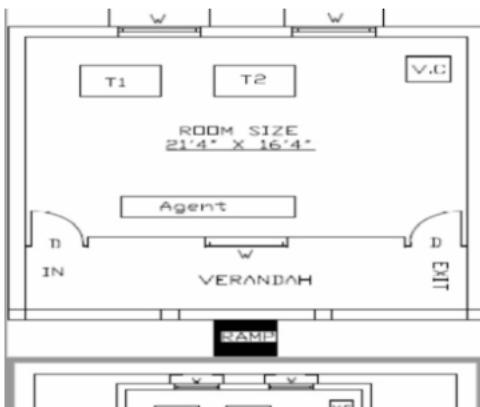

নির্বাচক নিবন্ধন আধিকারিকের স্বাক্ষর

Nazri Naksha

Google Map View

Polling Station Building Front View

Polling Station Front View

Cad View

Key MAP View

1 নাম : জাকেরা বিবি স্বামীর নাম : রওশন আলি শ্বাসেখ বাড়ির নং : n0290 বয়স : 70 লিঙ্গ : মহিলা	WB/40/277/177110 ফটো উপলব্ধ	2 নাম : আনোয়ারা বিবি স্বামীর নাম : খোসলাল মল্লিক বাড়ির নং : n0295 বয়স : 55 লিঙ্গ : মহিলা	WB/40/277/177528 ফটো উপলব্ধ	3 নাম : বাচ্চু ব্রজবাসী পিতার নাম : কার্তিক ব্রজবাসী বাড়ির নং : n0197 বয়স : 41 লিঙ্গ : পুরুষ	KGX2640142 ফটো উপলব্ধ
4 নাম : বুনু বিশ্বাস পিতার নাম : হরিপদ বিশ্বাস বাড়ির নং : n0197 বয়স : 38 লিঙ্গ : মহিলা	KGX2957553 ফটো উপলব্ধ	5 নাম : রঞ্জন বিশ্বাস পিতার নাম : হরিপদ বিশ্বাস বাড়ির নং : n0197 বয়স : 32 লিঙ্গ : পুরুষ	ZUM1460625 ফটো উপলব্ধ	6 নাম : নমিতা রায় স্বামীর নাম : সনৎ কুমার রায় বাড়ির নং : n0197 বয়স : 49 লিঙ্গ : মহিলা	ZUM2621381 ফটো উপলব্ধ
7 নাম : আলিয়া বিবি বেগম স্বামীর নাম : লতিফ সেখ বাড়ির নং : n0314 বয়স : 40 লিঙ্গ : মহিলা	ZUM1853274 ফটো উপলব্ধ	8 নাম : লতিফ সেখ পিতার নাম : আব্বাসেদ সেখ বাড়ির নং : n0314 বয়স : 36 লিঙ্গ : পুরুষ	ZUM1371681 ফটো উপলব্ধ	9 নাম : ওয়ারেশ সেখ পিতার নাম : আব্বাসেদ সেখ বাড়ির নং : n0314 বয়স : 35 লিঙ্গ : পুরুষ	ZUM1371673 ফটো উপলব্ধ
10 নাম : আরসিনা খাতুন স্বামীর নাম : ওয়ারেশ সেখ বাড়ির নং : n0314 বয়স : 31 লিঙ্গ : মহিলা	ZUM1697077 ফটো উপলব্ধ	11 নাম : রমজান সেখ পিতার নাম : লতিফ সেখ বাড়ির নং : সাহাজাদপুর বয়স : 20 লিঙ্গ : পুরুষ	ZUM2601490 ফটো উপলব্ধ	12 নাম : রসিদুল সেখ পিতার নাম : ফনু সেখ বাড়ির নং : n0140 বয়স : 39 লিঙ্গ : পুরুষ	KGX2957611 ফটো উপলব্ধ
13 নাম : সুরজিনা বেগম স্বামীর নাম : মফিজুল সেখ বাড়ির নং : n0140 বয়স : 41 লিঙ্গ : মহিলা	KGX2957660 ফটো উপলব্ধ	14 নাম : ছবি খাতুন স্বামীর নাম : রসিদ সেখ বাড়ির নং : n0391 বয়স : 33 লিঙ্গ : মহিলা	ZUM1637297 ফটো উপলব্ধ	15 নাম : আলমগীর সেখ পিতার নাম : রওশন আলি সেখ বাড়ির নং : n0291 বয়স : 49 লিঙ্গ : পুরুষ	ZUM2630960 ফটো উপলব্ধ
16 নাম : সামসুন্নেহার বেগম স্বামীর নাম : সেখ হাফিজুল ইসলাম বাড়ির নং : n0313 বয়স : 54 লিঙ্গ : মহিলা	WB/40/277/180460 ফটো উপলব্ধ	17 নাম : ইসমাতারা মল্লিক স্বামীর নাম : হুমায়ুন মল্লিক বাড়ির নং : এন0063 বয়স : 38 লিঙ্গ : মহিলা	KGX2634673 ফটো উপলব্ধ	18 নাম : সাবিনা বিবি স্বামীর নাম : হাতেম সেখ বাড়ির নং : 0385 বয়স : 48 লিঙ্গ : মহিলা	ZUM1460187 ফটো উপলব্ধ
19 নাম : হাসিনা খাতুন পিতার নাম : মোসাদ্দেক সেখ বাড়ির নং : 009 বয়স : 42 লিঙ্গ : মহিলা	KGX2366284 ফটো উপলব্ধ	20 নাম : রকিব সেখ পিতার নাম : মোসাদ্দেক সেখ বাড়ির নং : n0392 বয়স : 37 লিঙ্গ : পুরুষ	ZUM1518422 ফটো উপলব্ধ	21 নাম : সুখদা বিবি মুন্সি স্বামীর নাম : লাল মোহাম্মদ মুন্সী বাড়ির নং : n0382 বয়স : 61 লিঙ্গ : মহিলা	ZUM2638161 ফটো উপলব্ধ
22 নাম : তাপস ব্রজবাসী পিতার নাম : কার্তিক ব্রজবাসী বাড়ির নং : n0197 বয়স : 49 লিঙ্গ : পুরুষ	ZUM2150431 ফটো উপলব্ধ	23 নাম : সাবানা খাতুন স্বামীর নাম : ফিরোজ জামান সেখ বাড়ির নং : n0394 বয়স : 32 লিঙ্গ : মহিলা	ZUM1375690 ফটো উপলব্ধ	24 নাম : চাঁদবিবি স্বামীর নাম : ফনু সেখ বাড়ির নং : n0140 বয়স : 65 লিঙ্গ : মহিলা	ZUM2151355 ফটো উপলব্ধ
25 নাম : মহঃ আমিরুল ইসলাম পিতার নাম : ফজলে মামান সেখ বাড়ির নং : n0385 বয়স : 75 লিঙ্গ : পুরুষ	ZUM2146207 ফটো উপলব্ধ	26 নাম : বিশুজিৎ ব্রজবাসী পিতার নাম : কার্তিক ব্রজবাসী বাড়ির নং : n0197 বয়স : 36 লিঙ্গ : পুরুষ	ZUM0003277 ফটো উপলব্ধ	27 নাম : জাহানারা বিবি স্বামীর নাম : সফিকুল সেখ বাড়ির নং : এন0293 বয়স : 30 লিঙ্গ : মহিলা	ZUM1829852 ফটো উপলব্ধ
28 নাম : সুমাইয়া খাতুন স্বামীর নাম : সেখ নাসিম আখতার বাড়ির নং : নং 0203 বয়স : 26 লিঙ্গ : মহিলা	ZUM2029478 ফটো উপলব্ধ	29 নাম : সেখ ফিরোজ আহমেদ পিতার নাম : মহঃ আমিরুল ইসলাম বাড়ির নং : n0387 বয়স : 42 লিঙ্গ : পুরুষ	KGX1987734 ফটো উপলব্ধ	30 নাম : মীরা বিবি স্বামীর নাম : কয়ছর সেখ বাড়ির নং : n0289 বয়স : 38 লিঙ্গ : মহিলা	KGX3085099 ফটো উপলব্ধ