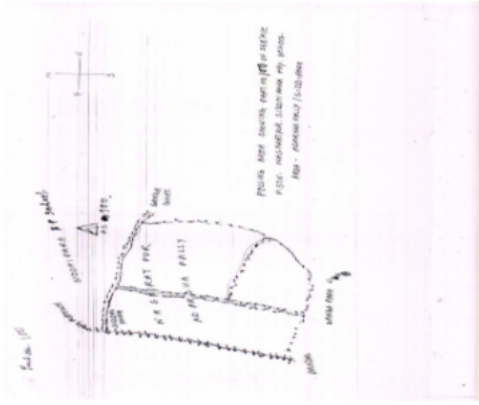

নির্বাচক নিবন্ধন আধিকারিকের স্বাক্ষর

Nazri Naksha

Google Map View

Polling Station Building Front View

Polling Station Front View

Cad View

Key MAP View

1 নাম : জিন্না বিবি স্বামীর নাম: মাল্লান সেখ বাড়ির নং : n0224 বয়স : 61 লিঙ্গ : মহিলা	KGX0108480 ফটো উপলব্ধ	2 নাম : মরিয়ম বিবি স্বামীর নাম: মোরসেদ সেখ বাড়ির নং : n0349 বয়স : 61 লিঙ্গ : মহিলা	WB/12/721/492170 ফটো উপলব্ধ	3 নাম : দীপিকা সরকার রায় স্বামীর নাম: তপন সরকার বাড়ির নং : n0352 বয়স : 35 লিঙ্গ : মহিলা	ZUM1384916 ফটো উপলব্ধ
4 নাম : সাবিনা বিবি স্বামীর নাম: অকেল মণ্ডল বাড়ির নং : n0364 বয়স : 34 লিঙ্গ : মহিলা	ZUM1622034 ফটো উপলব্ধ	5 নাম : অকেল মণ্ডল পিতার নাম: অকেল মণ্ডল বাড়ির নং : n0365 বয়স : 44 লিঙ্গ : পুরুষ	ZUM1622042 ফটো উপলব্ধ	6 নাম : মফি আলম মন্ডল পিতার নাম: অকেল মন্ডল বাড়ির নং : এন0365 বয়স : 22 লিঙ্গ : পুরুষ	ZUM2443570 ফটো উপলব্ধ
7 নাম : মনিকা সাহা (মণ্ডল) স্বামীর নাম: সন্দীপ মণ্ডল বাড়ির নং : n0251 বয়স : 51 লিঙ্গ : মহিলা	ZUM0416347 ফটো উপলব্ধ	8 নাম : রজত অবতার পিতার নাম: রবীন্দ্র নাথ অবতার বাড়ির নং : n0068 বয়স : 32 লিঙ্গ : পুরুষ	ZUM1501949 ফটো উপলব্ধ	9 নাম : সুমন অবতার পিতার নাম: সুনীল কুমার অবতার বাড়ির নং : n0068 বয়স : 31 লিঙ্গ : পুরুষ	ZUM1501956 ফটো উপলব্ধ
10 নাম : রবীন্দ্রনাথ অবতার পিতার নাম: বৃন্দাবন অবতার বাড়ির নং : n0068 বয়স : 65 লিঙ্গ : পুরুষ	KGX0048462 ফটো উপলব্ধ	11 নাম : সারদা অবতার স্বামীর নাম: রবীন্দ্রনাথ অবতার বাড়ির নং : n0068 বয়স : 59 লিঙ্গ : মহিলা	KGX0048132 ফটো উপলব্ধ	12 নাম : ছবিরানী দাম স্বামীর নাম: সুভাষ দাম বাড়ির নং : n0068 বয়স : 62 লিঙ্গ : মহিলা	ZUM2428613 ফটো উপলব্ধ
13 নাম : সুজিত কর পিতার নাম: গোপাল কর বাড়ির নং : n0068 বয়স : 30 লিঙ্গ : পুরুষ	ZUM1719475 ফটো উপলব্ধ	14 নাম : শ্যামল কুমার অবতার পিতার নাম: বৃন্দাবন অবতার বাড়ির নং : n0204 বয়স : 75 লিঙ্গ : পুরুষ	KGX0107722 ফটো উপলব্ধ	15 নাম : শুভঙ্কর অবতার পিতার নাম: শ্যামল অবতার বাড়ির নং : n0204 বয়স : 42 লিঙ্গ : পুরুষ	JCZ1940634 ফটো উপলব্ধ
16 নাম : পম্পা অবতার দেবনাথ স্বামীর নাম: শুভঙ্কর অবতার বাড়ির নং : n0204 বয়স : 35 লিঙ্গ : মহিলা	ZUM1691740 ফটো উপলব্ধ	17 নাম : শিশির অবতার পিতার নাম: শ্যামল অবতার বাড়ির নং : n0204 বয়স : 38 লিঙ্গ : পুরুষ	ZUM0416362 ফটো উপলব্ধ	18 নাম : প্রতিমা অবতার স্বামীর নাম: শ্যামল কুমার অবতার বাড়ির নং : n0204 বয়স : 65 লিঙ্গ : মহিলা	KGX0107342 ফটো উপলব্ধ
19 নাম : নীলিমা অবতার বাইন স্বামীর নাম: দেবদাস অবতার বাড়ির নং : 55 বয়স : 45 লিঙ্গ : মহিলা	CRZ2850568 ফটো উপলব্ধ	20 নাম : পরেশনাথ অবতার পিতার নাম: বৃন্দাবন অবতার বাড়ির নং : n0068 বয়স : 77 লিঙ্গ : পুরুষ	KGX0681718 ফটো উপলব্ধ	21 নাম : সুনীল কুমার অবতার পিতার নাম: বৃন্দাবন অবতার বাড়ির নং : n0068 বয়স : 72 লিঙ্গ : পুরুষ	KGX0108290 ফটো উপলব্ধ
22 নাম : সুজাতা অবতার স্বামীর নাম: সুনীল কুমার অবতার বাড়ির নং : n0068 বয়স : 65 লিঙ্গ : মহিলা	KGX2976199 ফটো উপলব্ধ	23 নাম : পায়েল আর্থা অবতার স্বামীর নাম: শিশির অবতার বাড়ির নং : এন0204 বয়স : 27 লিঙ্গ : মহিলা	ZUM1882687 ফটো উপলব্ধ	24 নাম : সবিতা রানি কুণ্ডু পিতার নাম: চন্দ্রকান্ত কুণ্ডু বাড়ির নং : এন0137 বয়স : 61 লিঙ্গ : মহিলা	ZUM2538114 ফটো উপলব্ধ
25 নাম : শম্পা কুণ্ডু স্বামীর নাম: বিজয় কুণ্ডু বাড়ির নং : এন0137 বয়স : 34 লিঙ্গ : মহিলা	ZUM1358654 ফটো উপলব্ধ	26 নাম : জ্যোত্স্না কর স্বামীর নাম: জগদীশ কর বাড়ির নং : n0009 বয়স : 70 লিঙ্গ : মহিলা	ZUM2164473 ফটো উপলব্ধ	27 নাম : গোপাল কর পিতার নাম: জগদীশ কর বাড়ির নং : n0009 বয়স : 58 লিঙ্গ : পুরুষ	KGX0681056 ফটো উপলব্ধ
28 নাম : ইতিকা কর স্বামীর নাম: গোপাল কর বাড়ির নং : n0009 বয়স : 53 লিঙ্গ : মহিলা	ZUM2165348 ফটো উপলব্ধ	29 নাম : যুথিকা কর স্বামীর নাম: মনু কর বাড়ির নং : n0009 বয়স : 43 লিঙ্গ : মহিলা	KGX2239879 ফটো উপলব্ধ	30 নাম : মনু কর পিতার নাম: জগদীশ কর বাড়ির নং : n0009 বয়স : 54 লিঙ্গ : পুরুষ	ZUM2240901 ফটো উপলব্ধ