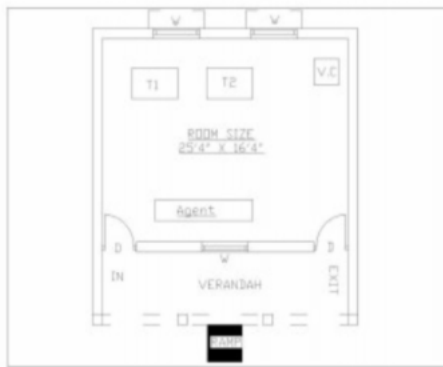

নির্বাচক নিবন্ধন আধিকারিকের স্বাক্ষর

Nazri Naksha

Google Map View

Polling Station Building Front View

Polling Station Front View

Cad View

Key MAP View

1 নাম : জিন্না বিবি স্বামীর নাম: মাল্লান সেখ বাড়ির নং : n0224 বয়স : 61 লিঙ্গ : মহিলা	KGX0108480 ফটো উপলব্ধ	2 নাম : মরিয়ম বিবি স্বামীর নাম: মোরসেদ সেখ বাড়ির নং : n0349 বয়স : 61 লিঙ্গ : মহিলা	WB/12/721/492170 ফটো উপলব্ধ	3 নাম : দীপিকা সরকার রায় স্বামীর নাম: তপন সরকার বাড়ির নং : n0352 বয়স : 35 লিঙ্গ : মহিলা	ZUM1384916 ফটো উপলব্ধ
4 নাম : সাবিনা বিবি স্বামীর নাম: অকেল মণ্ডল বাড়ির নং : n0364 বয়স : 34 লিঙ্গ : মহিলা	ZUM1622034 ফটো উপলব্ধ	5 নাম : অকেল মণ্ডল পিতার নাম: অকেল মণ্ডল বাড়ির নং : n0365 বয়স : 44 লিঙ্গ : পুরুষ	ZUM1622042 ফটো উপলব্ধ	6 নাম : মফি আলম মন্ডল পিতার নাম: অকেল মন্ডল বাড়ির নং : এন0365 বয়স : 22 লিঙ্গ : পুরুষ	ZUM2443570 ফটো উপলব্ধ
7 নাম : মনিকা সাহা (মণ্ডল) স্বামীর নাম: সন্দীপ মণ্ডল বাড়ির নং : n0251 বয়স : 51 লিঙ্গ : মহিলা	ZUM0416347 ফটো উপলব্ধ	8 নাম : রজত অবতার পিতার নাম: রবীন্দ্র নাথ অবতার বাড়ির নং : n0068 বয়স : 32 লিঙ্গ : পুরুষ	ZUM1501949 ফটো উপলব্ধ	9 নাম : সুমন অবতার পিতার নাম: সুনীল কুমার অবতার বাড়ির নং : n0068 বয়স : 31 লিঙ্গ : পুরুষ	ZUM1501956 ফটো উপলব্ধ
10 নাম : রবীন্দ্রনাথ অবতার পিতার নাম: বৃন্দাবন অবতার বাড়ির নং : n0068 বয়স : 65 লিঙ্গ : পুরুষ	KGX0048462 ফটো উপলব্ধ	11 নাম : সারদা অবতার স্বামীর নাম: রবীন্দ্রনাথ অবতার বাড়ির নং : n0068 বয়স : 59 লিঙ্গ : মহিলা	KGX0048132 ফটো উপলব্ধ	12 নাম : ছবিরানী দাম স্বামীর নাম: সুভাষ দাম বাড়ির নং : n0068 বয়স : 62 লিঙ্গ : মহিলা	ZUM2428613 ফটো উপলব্ধ
13 নাম : সুজিত কর পিতার নাম: গোপাল কর বাড়ির নং : n0068 বয়স : 30 লিঙ্গ : পুরুষ	ZUM1719475 ফটো উপলব্ধ	14 নাম : শ্যামল কুমার অবতার পিতার নাম: বৃন্দাবন অবতার বাড়ির নং : n0204 বয়স : 75 লিঙ্গ : পুরুষ	KGX0107722 ফটো উপলব্ধ	15 নাম : শুভঙ্কর অবতার পিতার নাম: শ্যামল অবতার বাড়ির নং : n0204 বয়স : 42 লিঙ্গ : পুরুষ	JCZ1940634 ফটো উপলব্ধ
16 নাম : পম্পা অবতার দেবনাথ স্বামীর নাম: শুভঙ্কর অবতার বাড়ির নং : n0204 বয়স : 35 লিঙ্গ : মহিলা	ZUM1691740 ফটো উপলব্ধ	17 নাম : শিশির অবতার পিতার নাম: শ্যামল অবতার বাড়ির নং : n0204 বয়স : 38 লিঙ্গ : পুরুষ	ZUM0416362 ফটো উপলব্ধ	18 নাম : প্রতিমা অবতার স্বামীর নাম: শ্যামল কুমার অবতার বাড়ির নং : n0204 বয়স : 65 লিঙ্গ : মহিলা	KGX0107342 ফটো উপলব্ধ
19 নাম : নীলিমা অবতার বাইন স্বামীর নাম: দেবদাস অবতার বাড়ির নং : 55 বয়স : 45 লিঙ্গ : মহিলা	CRZ2850568 ফটো উপলব্ধ	20 নাম : পরেশনাথ অবতার পিতার নাম: বৃন্দাবন অবতার বাড়ির নং : n0068 বয়স : 77 লিঙ্গ : পুরুষ	KGX0681718 ফটো উপলব্ধ	21 নাম : সুনীল কুমার অবতার পিতার নাম: বৃন্দাবন অবতার বাড়ির নং : n0068 বয়স : 72 লিঙ্গ : পুরুষ	KGX0108290 ফটো উপলব্ধ
22 নাম : সুজাতা অবতার স্বামীর নাম: সুনীল কুমার অবতার বাড়ির নং : n0068 বয়স : 65 লিঙ্গ : মহিলা	KGX2976199 ফটো উপলব্ধ	23 নাম : পায়েল আর্থা অবতার স্বামীর নাম: শিশির অবতার বাড়ির নং : এন0204 বয়স : 27 লিঙ্গ : মহিলা	ZUM1882687 ফটো উপলব্ধ	24 নাম : সবিতা রানি কুণ্ডু পিতার নাম: চন্দ্রকান্ত কুণ্ডু বাড়ির নং : এন0137 বয়স : 61 লিঙ্গ : মহিলা	ZUM2538114 ফটো উপলব্ধ
25 নাম : শম্পা কুণ্ডু স্বামীর নাম: বিজয় কুণ্ডু বাড়ির নং : এন0137 বয়স : 34 লিঙ্গ : মহিলা	ZUM1358654 ফটো উপলব্ধ	26 নাম : জ্যোত্স্না কর স্বামীর নাম: জগদীশ কর বাড়ির নং : n0009 বয়স : 70 লিঙ্গ : মহিলা	ZUM2164473 ফটো উপলব্ধ	27 নাম : গোপাল কর পিতার নাম: জগদীশ কর বাড়ির নং : n0009 বয়স : 58 লিঙ্গ : পুরুষ	KGX0681056 ফটো উপলব্ধ
28 নাম : ইতিকা কর স্বামীর নাম: গোপাল কর বাড়ির নং : n0009 বয়স : 53 লিঙ্গ : মহিলা	ZUM2165348 ফটো উপলব্ধ	29 নাম : যুথিকা কর স্বামীর নাম: মনু কর বাড়ির নং : n0009 বয়স : 43 লিঙ্গ : মহিলা	KGX2239879 ফটো উপলব্ধ	30 নাম : মনু কর পিতার নাম: জগদীশ কর বাড়ির নং : n0009 বয়স : 54 লিঙ্গ : পুরুষ	ZUM2240901 ফটো উপলব্ধ