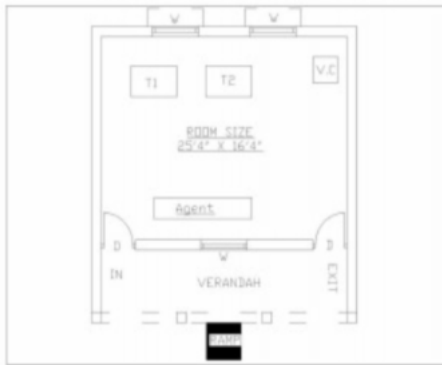

নির্বাচক নিবন্ধন আধিকারিকের স্বাক্ষর

Nazri Naksha

Google Map View

Polling Station Building Front View

Polling Station Front View

Cad View

Key MAP View

বিধানসভা নির্বাচনক্ষেত্রের নং, নাম : 268-পূর্বস্থলা দক্ষিণ
ভাগ নং, নাম : 1-পারুলডাঙ্গা পশ্চিমপাড়া(দুলেপাড়া,বসাকপাড়া)