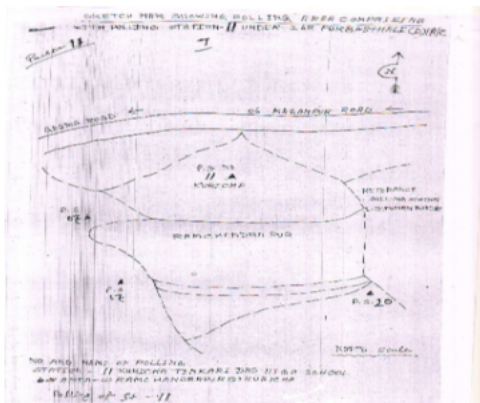

Nazri Naksha