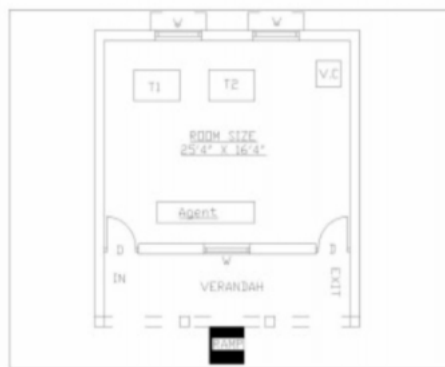

নির্বাচক নিবন্ধন আধিকারিকের স্বাক্ষর

Nazri Naksha

Google Map View

Polling Station Building Front View

Polling Station Front View

Cad View

Key MAP View

1 নাম : মুন মুন কস্থা স্বামীর নাম: স্বপ্ন কস্থা বাড়ির নং : এন0211 বয়স : 25 লিঙ্গ : মহিলা	TCK2166445 ফটো উপলব্ধ	2 নাম : আশিশ কোলে পিতার নাম: সুকুমার কোলে বাড়ির নং : নং115 বয়স : 23 লিঙ্গ : পুরুষ	ZUM2357853 ফটো উপলব্ধ	3 নাম : সমার্থি কোলে বিশ্বাস পিতার নাম: দেবশীষ কোলে বাড়ির নং : N0114 বয়স : 25 লিঙ্গ : মহিলা	XUW2013779 ফটো উপলব্ধ
4 নাম : রমা চক্রবর্তী স্বামীর নাম: অভিজিত চক্রবর্তী বাড়ির নং : এন0157 বয়স : 22 লিঙ্গ : মহিলা	ZUM2439339 ফটো উপলব্ধ	5 নাম : সুমোন টুডু পিতার নাম: বানু টুডু বাড়ির নং : N0055 বয়স : 24 লিঙ্গ : পুরুষ	ZUM2320794 ফটো উপলব্ধ	6 নাম : নিমাই চন্দ্র দাস পিতার নাম: রাখাল চন্দ্র দাস বাড়ির নং : n0008 বয়স : 52 লিঙ্গ : পুরুষ	WB/40/277/162631 ফটো উপলব্ধ
7 নাম : স্বপন কুমার দাস পিতার নাম: সুরেশ চন্দ্র দাস বাড়ির নং : n0009 বয়স : 52 লিঙ্গ : পুরুষ	WB/40/277/162648 ফটো উপলব্ধ	8 নাম : হারাধন প্রামানিক পিতার নাম: সহদেব প্রামানিক বাড়ির নং : n0014 বয়স : 43 লিঙ্গ : পুরুষ	KGX2343440 ফটো উপলব্ধ	9 নাম : জয়দেব দাস পিতার নাম: মাখন চন্দ্র দাস বাড়ির নং : n0014 বয়স : 35 লিঙ্গ : পুরুষ	ZUM1238138 ফটো উপলব্ধ
10 নাম : রতন দাস পিতার নাম: ললীত দাস বাড়ির নং : n0015 বয়স : 62 লিঙ্গ : পুরুষ	WB/40/277/162588 ফটো উপলব্ধ	11 নাম : অর্চনা দাস স্বামীর নাম: রতন দাস বাড়ির নং : n0015 বয়স : 52 লিঙ্গ : মহিলা	WB/40/277/162466 ফটো উপলব্ধ	12 নাম : তাপস দাস পিতার নাম: হরিনারায়ন দাস বাড়ির নং : n0015 বয়স : 41 লিঙ্গ : পুরুষ	KGX2782894 ফটো উপলব্ধ
13 নাম : ধনঞ্জয় দাস পিতার নাম: নিরঞ্জন দাস বাড়ির নং : n0016 বয়স : 35 লিঙ্গ : পুরুষ	ZUM1238146 ফটো উপলব্ধ	14 নাম : সুমিত দাস পিতার নাম: নিরঞ্জন দাস বাড়ির নং : n0016 বয়স : 31 লিঙ্গ : পুরুষ	ZUM1464304 ফটো উপলব্ধ	15 নাম : হিরু দাস পিতার নাম: শান্তিরঞ্জন দাস বাড়ির নং : n0016 বয়স : 49 লিঙ্গ : পুরুষ	KGX1502293 ফটো উপলব্ধ
16 নাম : বিষ্ণুপদ দাস পিতার নাম: শান্তি রঞ্জন দাস বাড়ির নং : n0016 বয়স : 43 লিঙ্গ : পুরুষ	KGX2781722 ফটো উপলব্ধ	17 নাম : রেখা দাস স্বামীর নাম: হরিনারায়ন দাস বাড়ির নং : n0018 বয়স : 62 লিঙ্গ : মহিলা	WB/40/277/162209 ফটো উপলব্ধ	18 নাম : রাজকুমার দাস পিতার নাম: হরিনারায়ন দাস বাড়ির নং : n0018 বয়স : 47 লিঙ্গ : পুরুষ	KGX2953693 ফটো উপলব্ধ
19 নাম : দুলাল দাস পিতার নাম: নিত্যানন্দ দাস বাড়ির নং : n0020 বয়স : 54 লিঙ্গ : পুরুষ	WB/40/277/162683 ফটো উপলব্ধ	20 নাম : সরস্বতী (দেবনাথ) দাস স্বামীর নাম: দুলাল দাস বাড়ির নং : n0020 বয়স : 38 লিঙ্গ : মহিলা	ZUM1464320 ফটো উপলব্ধ	21 নাম : সৌরভ দাস পিতার নাম: দুলাল দাস বাড়ির নং : 305 বয়স : 22 লিঙ্গ : পুরুষ	ZUM2612992 ফটো উপলব্ধ
22 নাম : প্রনব দাস পিতার নাম: রমেশ দাস বাড়ির নং : n0022 বয়স : 55 লিঙ্গ : পুরুষ	WB/40/277/162602 ফটো উপলব্ধ	23 নাম : কিরন দাস স্বামীর নাম: রাধাকৃষ্ণ দাস বাড়ির নং : n0023 বয়স : 60 লিঙ্গ : মহিলা	ZUM2683266 ফটো উপলব্ধ	24 নাম : সবিতা দাস পিতার নাম: রাধা কৃষ্ণ দাস বাড়ির নং : n0023 বয়স : 34 লিঙ্গ : মহিলা	ZUM1374461 ফটো উপলব্ধ
25 নাম : শিপ্রারানী দাস স্বামীর নাম: তপন দাস বাড়ির নং : n0010 বয়স : 43 লিঙ্গ : মহিলা	KGX2343473 ফটো উপলব্ধ	26 নাম : খোকন দাস পিতার নাম: কানলাল দাস বাড়ির নং : n0010 বয়স : 49 লিঙ্গ : পুরুষ	WB/40/277/162354 ফটো উপলব্ধ	27 নাম : রেখা দাস স্বামীর নাম: খোকন দাস বাড়ির নং : n0010 বয়স : 42 লিঙ্গ : মহিলা	KGX2782878 ফটো উপলব্ধ
28 নাম : সঞ্জীব দাস পিতার নাম: কানলাল দাস বাড়ির নং : n0010 বয়স : 46 লিঙ্গ : পুরুষ	KGX2343481 ফটো উপলব্ধ	29 নাম : ইন্দ্রজিত দাস পিতার নাম: কানলাল দাস বাড়ির নং : n0010 বয়স : 40 লিঙ্গ : পুরুষ	KGX2343499 ফটো উপলব্ধ	30 নাম : রনজিত দাস পিতার নাম: কানলাল দাস বাড়ির নং : n0010 বয়স : 46 লিঙ্গ : পুরুষ	KGX2781656 ফটো উপলব্ধ