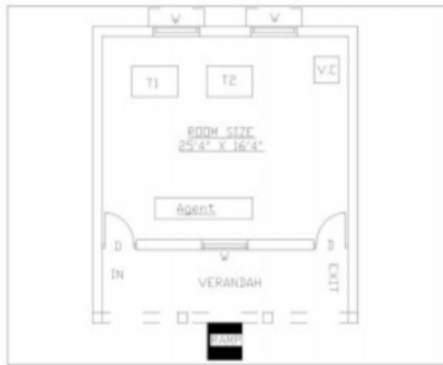

নির্বাচক নিবন্ধন আধিকারিকের স্বাক্ষর

Nazri Naksha

Google Map View

Polling Station Building Front View

Polling Station Front View

Cad View

Key MAP View

| | | | | | |
|--|--------------------------------|---|--------------------------|--|--------------------------------|
| 1 নাম : জেসমিনা বিবি স্বামীর নাম : রফিকুলজামান সেখ বাড়ির নং : বয়স : 29 লিঙ্গ : মহিলা | ZUM2048650 ফটো উপলব্ধ | 2 নাম : মোনোয়ারা খাতুন পিতার নাম : সুকোর আলি সেখ বাড়ির নং : বয়স : 32 লিঙ্গ : মহিলা | ZUM1627850 ফটো উপলব্ধ | 3 নাম : মনিরুজ্জামান সেখ পিতার নাম : নূর জামাল সেখ বাড়ির নং : 232 বয়স : 28 লিঙ্গ : পুরুষ | ZUM2048221 ফটো উপলব্ধ |
| 4 নাম : সালমা বিবি স্বামীর নাম : কাবাতুল্লা সেখ বাড়ির নং : 223 বয়স : 27 লিঙ্গ : মহিলা | ZUM2048247 ফটো উপলব্ধ | 5 নাম : আসপিয়া বিবি স্বামীর নাম : কামরুজ জামান সেখ বাড়ির নং : 232 বয়স : 31 লিঙ্গ : মহিলা | ZUM2048254 ফটো উপলব্ধ | 6 নাম : নূর মহম্মদ সেখ পিতার নাম : গহর সেখ বাড়ির নং : বয়স : 51 লিঙ্গ : পুরুষ | ZUM2048106 ফটো উপলব্ধ |
| 7 নাম : হুসামদ্দিন সেখ পিতার নাম : বীরসেদ সেখ বাড়ির নং : 58 বয়স : 29 লিঙ্গ : পুরুষ | ZUM2048262 ফটো উপলব্ধ | 8 নাম : কুশতরা বিবি স্বামীর নাম : সরিয়ৎ মন্ডল বাড়ির নং : 224 বয়স : 33 লিঙ্গ : মহিলা | ZUM2048528 ফটো উপলব্ধ | 9 নাম : সেলিনা বিবি স্বামীর নাম : ইমবাজ সেখ বাড়ির নং : N0457 বয়স : 42 লিঙ্গ : মহিলা | ZUM1630037 ফটো উপলব্ধ |
| 10 নাম : আজমিরা বিবি স্বামীর নাম : সুইয়ুদ্দিন সেখ বাড়ির নং : N0084 বয়স : 35 লিঙ্গ : মহিলা | ZUM1506955 ফটো উপলব্ধ | 11 নাম : মাসুদা বিবি স্বামীর নাম : আনারকদিন সেখ বাড়ির নং : 58 বয়স : 26 লিঙ্গ : মহিলা | ZUM2048585 ফটো উপলব্ধ | 12 নাম : তাহের সেখ পিতার নাম : কুদুসইম্মাদ সেখ বাড়ির নং : 425 বয়স : 31 লিঙ্গ : পুরুষ | ZUM2048726 ফটো উপলব্ধ |
| 13 নাম : সফিরুল বাসার সেখ পিতার নাম : আবুল মাওজন সেখ বাড়ির নং : 227 বয়স : 26 লিঙ্গ : পুরুষ | ZUM2048601 ফটো উপলব্ধ | 14 নাম : আরিফুলজামান সেখ পিতার নাম : আবুল জামাল সেখ বাড়ির নং : 228 বয়স : 27 লিঙ্গ : পুরুষ | ZUM2048627 ফটো উপলব্ধ | 15 নাম : রঙ্গিলা খাতুন স্বামীর নাম : মমতা বিবি বাড়ির নং : এন0646 বয়স : 23 লিঙ্গ : মহিলা | ZUM2386324 ফটো উপলব্ধ |
| 16 নাম : শাবানা খাতুন পিতার নাম : মনিরুজ্জামান সেখ বাড়ির নং : 232 বয়স : 23 লিঙ্গ : মহিলা | ZUM2453447 ফটো উপলব্ধ | 17 নাম : মইদুল ইসলাম সেখ পিতার নাম : আলিমদ্দিন সেখ বাড়ির নং : এন0184 বয়স : 33 লিঙ্গ : পুরুষ | ZUM1505965 ফটো উপলব্ধ | 18 নাম : দিলবান খাতুন (বিবি) স্বামীর নাম : মইদুল ইসলাম সেখ বাড়ির নং : N0184 বয়স : 28 লিঙ্গ : মহিলা | ZUM1891217 ফটো উপলব্ধ |
| 19 নাম : পুতলা উরাম পিতার নাম : দুকা উরাম বাড়ির নং : n0017 বয়স : 70 লিঙ্গ : মহিলা | WB/40/277/375001 ফটো উপলব্ধ | 20 নাম : শম্পা মণ্ডল স্বামীর নাম : অমল মণ্ডল বাড়ির নং : n0017 বয়স : 42 লিঙ্গ : মহিলা | KGX2835833 ফটো উপলব্ধ | 21 নাম : তাপসী দাস স্বামীর নাম : যুধিষ্ঠির দাস বাড়ির নং : n0017 বয়স : 38 লিঙ্গ : মহিলা | ZUM1401165 ফটো উপলব্ধ |
| 22 নাম : দাস উরাম পিতার নাম : দুকা উরাম বাড়ির নং : n0184 বয়স : 68 লিঙ্গ : পুরুষ | WB/40/277/375739 ফটো উপলব্ধ | 23 নাম : সুন্দরী উরাম স্বামীর নাম : দাস উরাম বাড়ির নং : n0184 বয়স : 43 লিঙ্গ : মহিলা | KGX1744101 ফটো উপলব্ধ | 24 নাম : তেতরা উরাম পিতার নাম : দুকা উরাম বাড়ির নং : n0184 বয়স : 50 লিঙ্গ : পুরুষ | WB/40/277/376061 ফটো উপলব্ধ |
| 25 নাম : আশা উরাম স্বামীর নাম : তেতরা উরাম বাড়ির নং : n0184 বয়স : 35 লিঙ্গ : মহিলা | ZUM1509132 ফটো উপলব্ধ | 26 নাম : যুধিষ্ঠির দাস পিতার নাম : জগদীশ দাস বাড়ির নং : n0017 বয়স : 40 লিঙ্গ : পুরুষ | KGX2835841 ফটো উপলব্ধ | 27 নাম : রাজু ওরাং পিতার নাম : গোপাল ওরাং বাড়ির নং : n0150 বয়স : 34 লিঙ্গ : পুরুষ | ZUM1722420 ফটো উপলব্ধ |
| 28 নাম : খাদিজা বিবি স্বামীর নাম : ছোট খোকা সেখ বাড়ির নং : n0150 বয়স : 32 লিঙ্গ : মহিলা | ZUM1624246 ফটো উপলব্ধ | 29 নাম : স্বপ্না ওরাং স্বামীর নাম : রাজু ওরাং বাড়ির নং : n0499 বয়স : 30 লিঙ্গ : মহিলা | ZUM1892223 ফটো উপলব্ধ | 30 নাম : প্রদীপ কর্মকার পিতার নাম : অভিমান্য কর্মকার বাড়ির নং : n0188 বয়স : 40 লিঙ্গ : পুরুষ | KGX2660371 ফটো উপলব্ধ |