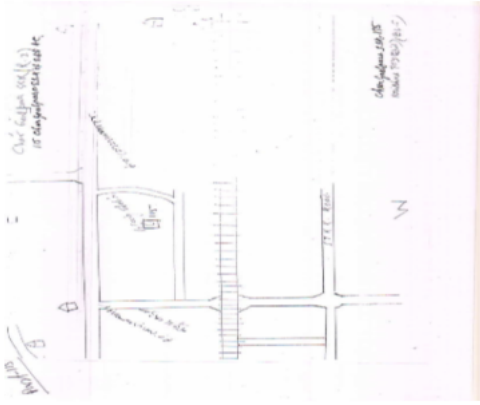

নির্বাচক নিবন্ধন আধিকারিকের স্বাক্ষর

Nazri Naksha

Google Map View

Polling Station Building Front View

Polling Station Front View

Cad View

Key MAP View

1 নাম : মহিমা সেখ স্বামীর নাম : সুকেশ্বর সেখ বাড়ির নং : n0294 বয়স : 41 লিঙ্গ : মহিলা	KGX3058617 ফটো উপলব্ধ	2 নাম : জাহি বিবি স্বামীর নাম : আকবর সেখ বাড়ির নং : n0487 বয়স : 74 লিঙ্গ : মহিলা	WB/40/277/360529 ফটো উপলব্ধ	3 নাম : আনজু বিবি স্বামীর নাম : আমিনুল সেখ বাড়ির নং : n0525 বয়স : 35 লিঙ্গ : মহিলা	ZUM1627066 ফটো উপলব্ধ
4 নাম : মৃণাল বালো পিতার নাম : বীরেন্দ্র বালো বাড়ির নং : এন0138 বয়স : 27 লিঙ্গ : পুরুষ	ZUM1892488 ফটো উপলব্ধ	5 নাম : বুন সরকার স্বামীর নাম : প্রবীর সরকার বাড়ির নং : n0145 বয়স : 35 লিঙ্গ : মহিলা	ZUM1722339 ফটো উপলব্ধ	6 নাম : আয়না স্বামীর নাম : হরিপদ সরকার বাড়ির নং : n0145 বয়স : 71 লিঙ্গ : মহিলা	ZUM2166338 ফটো উপলব্ধ
7 নাম : প্রহ্লাদ সরকার পিতার নাম : হরিপদ সরকার বাড়ির নং : n0145 বয়স : 53 লিঙ্গ : পুরুষ	WB/40/277/375862 ফটো উপলব্ধ	8 নাম : প্রবীর সরকার পিতার নাম : হরিপদ সরকার বাড়ির নং : n0145 বয়স : 51 লিঙ্গ : পুরুষ	ZUM2166346 ফটো উপলব্ধ	9 নাম : লিপি সরকার পিতার নাম : হরিপদ সরকার বাড়ির নং : n0145 বয়স : 37 লিঙ্গ : মহিলা	ZUM1108083 ফটো উপলব্ধ
10 নাম : নিমাই বিশ্বাস পিতার নাম : সতীশ বিশ্বাস বাড়ির নং : n0390 বয়স : 53 লিঙ্গ : পুরুষ	ZUM1298769 ফটো উপলব্ধ	11 নাম : আখি বিশ্বাস পিতার নাম : নিমাই বিশ্বাস বাড়ির নং : এন0390 বয়স : 20 লিঙ্গ : মহিলা	ZUM2581189 ফটো উপলব্ধ	Q 12 নাম : লতিকা (সন্দার) ভৌমিক স্বামীর নাম : নারায়ণ ভৌমিক বাড়ির নং : বয়স : 40 লিঙ্গ : মহিলা	KGX2451375 ফটো উপলব্ধ
13 নাম : মাধব কুমার কুন্ডু পিতার নাম : রবীন্দ্র নাথ কুন্ডু বাড়ির নং : n0344 বয়স : 59 লিঙ্গ : পুরুষ	KGX1742014 ফটো উপলব্ধ	14 নাম : ববিতা কুন্ডু স্বামীর নাম : মাধব কুমার কুন্ডু বাড়ির নং : n0343 বয়স : 48 লিঙ্গ : মহিলা	ZUM2496024 ফটো উপলব্ধ	15 নাম : বিজন কুণ্ডু পিতার নাম : মাধব কুণ্ডু বাড়ির নং : এন0344 বয়স : 24 লিঙ্গ : পুরুষ	ZUM2394088 ফটো উপলব্ধ
16 নাম : সৌরভ কর্মকার পিতার নাম : দীপক কর্মকার বাড়ির নং : এন0188 বয়স : 25 লিঙ্গ : পুরুষ	ZUM2393783 ফটো উপলব্ধ	17 নাম : পিঙ্কি মাহাতো মায়ের নাম : সুমি কর্মকার মাহাতো বাড়ির নং : এন0188 বয়স : 23 লিঙ্গ : মহিলা	ZUM2453744 ফটো উপলব্ধ	18 নাম : সরস্বতী দাস সরকার স্বামীর নাম : লক্ষ্মণ সরকার বাড়ির নং : এন0188 বয়স : 25 লিঙ্গ : মহিলা	ZUM2350569 ফটো উপলব্ধ
19 নাম : সুমি কর্মকার মাহাতো স্বামীর নাম : লব মাহাতো বাড়ির নং : n0188 বয়স : 43 লিঙ্গ : মহিলা	KGX2067122 ফটো উপলব্ধ	20 নাম : বুলবুলি সরকার স্বামীর নাম : রাধাবল্লভ সরকার বাড়ির নং : n0188 বয়স : 50 লিঙ্গ : মহিলা	WB/40/277/366305 ফটো উপলব্ধ	21 নাম : ভগমণী কর্মকার স্বামীর নাম : দীপক কর্মকার বাড়ির নং : n0188 বয়স : 55 লিঙ্গ : মহিলা	WB/40/277/375867 ফটো উপলব্ধ
22 নাম : ললিতা কর্মকার স্বামীর নাম : শ্যামল কর্মকার বাড়ির নং : n0531 বয়স : 31 লিঙ্গ : মহিলা	ZUM1892546 ফটো উপলব্ধ	23 নাম : অভিমুখ্য কর্মকার পিতার নাম : রাজেন্দ্র কর্মকার বাড়ির নং : n0188 বয়স : 76 লিঙ্গ : পুরুষ	WB/40/277/375728 ফটো উপলব্ধ	24 নাম : রীনা কর্মকার স্বামীর নাম : অভিমুখ্য কর্মকার বাড়ির নং : n0188 বয়স : 71 লিঙ্গ : মহিলা	ZUM2492346 ফটো উপলব্ধ
25 নাম : দীপক কর্মকার পিতার নাম : অভিমুখ্য কর্মকার বাড়ির নং : n0188 বয়স : 52 লিঙ্গ : পুরুষ	WB/40/277/375845 ফটো উপলব্ধ	26 নাম : শ্যামল কর্মকার পিতার নাম : দীপক কর্মকার বাড়ির নং : n0188 বয়স : 32 লিঙ্গ : পুরুষ	ZUM1509033 ফটো উপলব্ধ	27 নাম : আনুদী মাহাতো স্বামীর নাম : শ্যামল মাহাতো বাড়ির নং : n0188 বয়স : 48 লিঙ্গ : মহিলা	KGX0729749 ফটো উপলব্ধ
28 নাম : রিম্পা মাহাতো মায়ের নাম : সুমি কর্মকার মাহাতো বাড়ির নং : n0188 বয়স : 20 লিঙ্গ : মহিলা	ZUM2613941 ফটো উপলব্ধ	29 নাম : অশোক গোস্বামী পিতার নাম : শান্তিপদ গোস্বামী বাড়ির নং : n0537 বয়স : 63 লিঙ্গ : পুরুষ	ZUM1892595 ফটো উপলব্ধ	30 নাম : সাবিত্রী গোস্বামী স্বামীর নাম : অশোক গোস্বামী বাড়ির নং : n0537 বয়স : 53 লিঙ্গ : মহিলা	ZUM1892603 ফটো উপলব্ধ