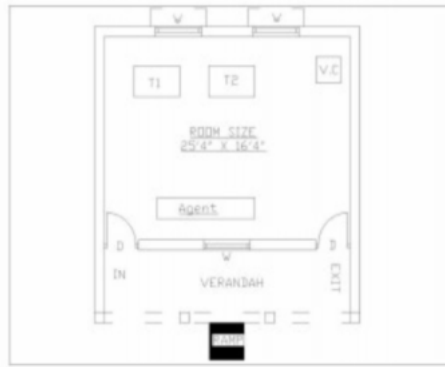

নির্বাচক নিবন্ধন আধিকারিকের স্বাক্ষর

Nazri Naksha

Google Map View

Polling Station Building Front View

Polling Station Front View

Cad View

Key MAP View

1 নাম : তহমিনা বিবি স্বামীর নাম: আরজু সেখ বাড়ির নং : n0253 বয়স : 36 লিঙ্গ : মহিলা	KGX3042249 ফটো উপলব্ধ	2 নাম : হাবিলা খাতুন পিতার নাম: আব্দুল হাম্মান সেখ বাড়ির নং : এন0209 বয়স : 32 লিঙ্গ : মহিলা	TFM1469840 ফটো উপলব্ধ	3 নাম : সাগর সেখ পিতার নাম: সাহাজান সেখ বাড়ির নং : n0176 বয়স : 30 লিঙ্গ : পুরুষ	ZUM1682566 ফটো উপলব্ধ
4 নাম : সাতানা সেখ স্বামীর নাম: মোবারক হোসেন সেখ বাড়ির নং : n0176 বয়স : 29 লিঙ্গ : মহিলা	ZUM1724434 ফটো উপলব্ধ	5 নাম : সাজাহান সেখ পিতার নাম: সামসুল সেখ বাড়ির নং : n0176 বয়স : 59 লিঙ্গ : পুরুষ	ZUM2136067 ফটো উপলব্ধ	6 নাম : রূপাহার সেখ স্বামীর নাম: সাহাজান সেখ বাড়ির নং : n0176 বয়স : 55 লিঙ্গ : মহিলা	ZUM2129880 ফটো উপলব্ধ
7 নাম : মইদুল ইসলাম সেখ পিতার নাম: সাজাহান সেখ বাড়ির নং : n0176 বয়স : 37 লিঙ্গ : পুরুষ	ZUM1142322 ফটো উপলব্ধ	8 নাম : সম্পা খাতুন সেখ স্বামীর নাম: মইদুল ইসলাম সেখ বাড়ির নং : n0176 বয়স : 35 লিঙ্গ : মহিলা	ZUM1189851 ফটো উপলব্ধ	9 নাম : মনিরুদ্দীন সেখ পিতার নাম: সামসুল সেখ বাড়ির নং : n0176 বয়স : 57 লিঙ্গ : পুরুষ	ZUM2640886 ফটো উপলব্ধ
10 নাম : রিয়া খাতুন স্বামীর নাম: সাগর সেখ বাড়ির নং : এন0176 বয়স : 23 লিঙ্গ : মহিলা	ZUM2430247 ফটো উপলব্ধ	11 নাম : কোহিনুর খাতুন স্বামীর নাম: সিরিফ ল আলম মোল্লা বাড়ির নং : N0109 বয়স : 29 লিঙ্গ : মহিলা	IIX2123974 ফটো উপলব্ধ	12 নাম : জেসমিন খাতুন পিতার নাম: আবদুল্লা শেখ বাড়ির নং : এন0085 বয়স : 21 লিঙ্গ : মহিলা	ZUM2534212 ফটো উপলব্ধ
13 নাম : মনিজা খাতুন পিতার নাম: আরজু আলি মন্ডল বাড়ির নং : 224 বয়স : 26 লিঙ্গ : মহিলা	ZUM2029874 ফটো উপলব্ধ	14 নাম : সুলতানা খাতুন স্বামীর নাম: সনজিত মন্ডল বাড়ির নং : নং138 বয়স : 26 লিঙ্গ : মহিলা	ZUM2399251 ফটো উপলব্ধ	15 নাম : নয়নতারা খাতুন পিতার নাম: সুজাহান মন্ডল বাড়ির নং : 173 বয়স : 25 লিঙ্গ : মহিলা	ZUM2029197 ফটো উপলব্ধ
16 নাম : আসরা ফুলেসা খাতুন স্বামীর নাম: আলাউদ্দিন সেখ বাড়ির নং : 167 বয়স : 34 লিঙ্গ : মহিলা	ZUM2029916 ফটো উপলব্ধ	17 নাম : সুরাইয়া খাতুন স্বামীর নাম: সিন্টু মন্ডল বাড়ির নং : n0265 বয়স : 31 লিঙ্গ : মহিলা	ZUM1894468 ফটো উপলব্ধ	18 নাম : সহরানী খাতুন পিতার নাম: সোনই শেখ বাড়ির নং : n0276 বয়স : 29 লিঙ্গ : মহিলা	ZUM1894575 ফটো উপলব্ধ
19 নাম : রানি বিবি স্বামীর নাম: আরশাদ সেখ বাড়ির নং : 222 বয়স : 55 লিঙ্গ : মহিলা	ZUM2029981 ফটো উপলব্ধ	20 নাম : খাদিজা বিবি স্বামীর নাম: মহঃ নুরুল হাসান সেখ বাড়ির নং : n0268 বয়স : 29 লিঙ্গ : মহিলা	ZUM1894492 ফটো উপলব্ধ	21 নাম : নাসিরুদ্দিন মন্ডল পিতার নাম: লিয়াকত আলি মন্ডল বাড়ির নং : n0172 বয়স : 40 লিঙ্গ : পুরুষ	KGX2377448 ফটো উপলব্ধ
22 নাম : আনুরা বেগম স্বামীর নাম: মকর আলী সেখ বাড়ির নং : n0196 বয়স : 55 লিঙ্গ : মহিলা	ZUM2237634 ফটো উপলব্ধ	23 নাম : ইউসুফ আলি মন্ডল পিতার নাম: লিয়াকত আলী মন্ডল বাড়ির নং : n0172 বয়স : 46 লিঙ্গ : পুরুষ	KGX1642032 ফটো উপলব্ধ	24 নাম : কুতুবুদ্দিন মন্ডল পিতার নাম: লিয়াকত আলী মন্ডল বাড়ির নং : n0172 বয়স : 43 লিঙ্গ : পুরুষ	KGX1719673 ফটো উপলব্ধ
25 নাম : মনোয়ারা বেগম স্বামীর নাম: কুতুবুদ্দিন মন্ডল বাড়ির নং : n0172 বয়স : 36 লিঙ্গ : মহিলা	ZUM1512920 ফটো উপলব্ধ	26 নাম : রূপা মন্ডল স্বামীর নাম: নাসির উদ্দিন মন্ডল বাড়ির নং : n0172 বয়স : 32 লিঙ্গ : মহিলা	ZUM1403674 ফটো উপলব্ধ	27 নাম : রাবেয়া সুলতানা বেগম স্বামীর নাম: ইউসুফ আলি মন্ডল বাড়ির নং : n0251 বয়স : 31 লিঙ্গ : মহিলা	ZUM1512938 ফটো উপলব্ধ
28 নাম : সাবির আলি মণ্ডল মায়ের নাম: ফিরোজ বেগম মণ্ডল বাড়ির নং : n0172 বয়স : 30 লিঙ্গ : পুরুষ	ZUM1633874 ফটো উপলব্ধ	29 নাম : ফি.রোজা বেগম স্বামীর নাম: লিয়াকত আলী মন্ডল বাড়ির নং : n0172 বয়স : 68 লিঙ্গ : মহিলা	ZUM2496578 ফটো উপলব্ধ	30 নাম : সাহিনারা মণ্ডল স্বামীর নাম: মোমিন মণ্ডল বাড়ির নং : n0251 বয়স : 38 লিঙ্গ : মহিলা	KGX2961605 ফটো উপলব্ধ