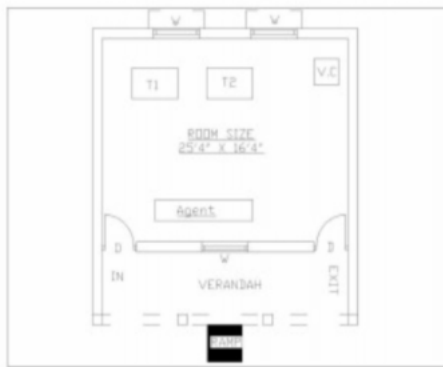

নির্বাচক নিবন্ধন আধিকারিকের স্বাক্ষর

Nazri Naksha

Google Map View

Polling Station Building Front View

Polling Station Front View

Cad View

Key MAP View

1 নাম : গেনিমা খাতুন স্বামীর নাম : আবুল হাসেম মল্লিক বাড়ির নং : n0083 বয়স : 66 লিঙ্গ : মহিলা	ZUM2575280 ফটো উপলব্ধ	2 নাম : হাসানুর জামাল মল্লিক পিতার নাম : আবুল হাসেম মল্লিক বাড়ির নং : n0083 বয়স : 49 লিঙ্গ : পুরুষ	ZUM2575363 ফটো উপলব্ধ	3 নাম : তসলিমা মল্লিক স্বামীর নাম : হালিমুজ্জামাল মল্লিক বাড়ির নং : n0083 বয়স : 42 লিঙ্গ : মহিলা	KGX2377968 ফটো উপলব্ধ
4 নাম : সামসুল জামাল মল্লিক পিতার নাম : আবুল হাসেম মল্লিক বাড়ির নং : n0083 বয়স : 43 লিঙ্গ : পুরুষ	KGX2799179 ফটো উপলব্ধ	5 নাম : নাসিবানু খাতুন স্বামীর নাম : হাসানুর জামাল মল্লিক বাড়ির নং : n0083 বয়স : 44 লিঙ্গ : মহিলা	KGX2378560 ফটো উপলব্ধ	6 নাম : আনারুল হক মন্ডল পিতার নাম : নাছের আলি মন্ডল বাড়ির নং : n0041 বয়স : 50 লিঙ্গ : পুরুষ	ZUM2097129 ফটো উপলব্ধ
7 নাম : তনুজা সেখ স্বামীর নাম : সেলিম সেখ বাড়ির নং : বয়স : 30 লিঙ্গ : মহিলা	ZUM2027779 ফটো উপলব্ধ	8 নাম : দিপালী খাতুন সেখ স্বামীর নাম : সেখ সরিফুল্লা বাড়ির নং : বয়স : 32 লিঙ্গ : মহিলা	ZUM2027787 ফটো উপলব্ধ	9 নাম : হালিমুজ্জামাল মল্লিক পিতার নাম : আবুল হাসেম মল্লিক বাড়ির নং : n0083 বয়স : 45 লিঙ্গ : পুরুষ	ZUM2237295 ফটো উপলব্ধ
10 নাম : রকিবুর জামান মল্লিক পিতার নাম : হালিমুজ্জামাল মল্লিক বাড়ির নং : এন0083 বয়স : 23 লিঙ্গ : পুরুষ	ZUM2399509 ফটো উপলব্ধ	11 নাম : রকিয়া সুলতানা পিতার নাম : হালিমুজ্জামাল মল্লিক বাড়ির নং : এন0083 বয়স : 20 লিঙ্গ : মহিলা	ZUM2578649 ফটো উপলব্ধ	12 নাম : আনারকলি খাতুন পিতার নাম : আনারুল হক মন্ডল বাড়ির নং : এন0041 বয়স : 22 লিঙ্গ : মহিলা	ZUM2430528 ফটো উপলব্ধ
13 নাম : তাজমিরা বেগম স্বামীর নাম : আনারুল হক মন্ডল বাড়ির নং : n0041 বয়স : 55 লিঙ্গ : মহিলা	KGX1719814 ফটো উপলব্ধ	14 নাম : সেখ হাবিবুর রহমান পিতার নাম : ইউসুফ সেখ বাড়ির নং : এন0117 বয়স : 26 লিঙ্গ : পুরুষ	ZUM1978972 ফটো উপলব্ধ	15 নাম : আব্দুল আলিম সেখ পিতার নাম : আব্দুল হামিদ সেখ বাড়ির নং : n0144 বয়স : 28 লিঙ্গ : পুরুষ	ZUM1894880 ফটো উপলব্ধ
16 নাম : ইরানী সেখ স্বামীর নাম : আরিফ সেখ বাড়ির নং : n0016 বয়স : 29 লিঙ্গ : মহিলা	TFM1809961 ফটো উপলব্ধ	17 নাম : সাবির সেখ পিতার নাম : করিম সেখ বাড়ির নং : n0016 বয়স : 43 লিঙ্গ : পুরুষ	KGX2378636 ফটো উপলব্ধ	18 নাম : আলমিরা সেখ স্বামীর নাম : সাবির সেখ বাড়ির নং : n0016 বয়স : 34 লিঙ্গ : মহিলা	ZUM1513290 ফটো উপলব্ধ
19 নাম : শরিফ সেখ পিতার নাম : করিম সেখ বাড়ির নং : n0016 বয়স : 41 লিঙ্গ : পুরুষ	KGX2959914 ফটো উপলব্ধ	20 নাম : আরিফ সেখ পিতার নাম : করিম সেখ বাড়ির নং : n0016 বয়স : 35 লিঙ্গ : পুরুষ	ZUM1109248 ফটো উপলব্ধ	21 নাম : আনেহার খাতুন স্বামীর নাম : আশাদুল হক মন্ডল বাড়ির নং : n0169 বয়স : 30 লিঙ্গ : মহিলা	ZUM1979004 ফটো উপলব্ধ
22 নাম : কাবির উদ্দিন মোল্লা পিতার নাম : নুরুল হক মোল্লা বাড়ির নং : n0058 বয়স : 28 লিঙ্গ : পুরুষ	ZUM1806728 ফটো উপলব্ধ	23 নাম : তুহিনা খাতুন পিতার নাম : ইলিয়াস মন্ডল বাড়ির নং : বয়স : 27 লিঙ্গ : মহিলা	ZUM2027753 ফটো উপলব্ধ	24 নাম : আসরাফুল মন্ডল পিতার নাম : নিয়ামত মন্ডল বাড়ির নং : এন0058 বয়স : 26 লিঙ্গ : পুরুষ	ZUM2027522 ফটো উপলব্ধ
25 নাম : সাহিনা খাতুন স্বামীর নাম : মিজানুর মীর বাড়ির নং : n0176 বয়স : 29 লিঙ্গ : মহিলা	ZUM1979079 ফটো উপলব্ধ	26 নাম : রহিমা খাতুন স্বামীর নাম : মকবুল সেখ বাড়ির নং : n0160 বয়স : 28 লিঙ্গ : মহিলা	ZUM1895044 ফটো উপলব্ধ	27 নাম : লুৎফন নেসা খাতুন পিতার নাম : রসিদ মন্ডল বাড়ির নং : n0158 বয়স : 28 লিঙ্গ : মহিলা	ZUM1895028 ফটো উপলব্ধ
28 নাম : লায়লী খাতুন পিতার নাম : মুনসুর আলি মন্ডল বাড়ির নং : n0157 বয়স : 32 লিঙ্গ : মহিলা	ZUM1895010 ফটো উপলব্ধ	29 নাম : তকবিরী খাতুন স্বামীর নাম : নূর মহম্মদ সেখ বাড়ির নং : 180 বয়স : 26 লিঙ্গ : মহিলা	ZUM2027688 ফটো উপলব্ধ	30 নাম : ববিনা খাতুন স্বামীর নাম : তোফাজুল হক মন্ডল বাড়ির নং : n0173 বয়স : 29 লিঙ্গ : মহিলা	ZUM1979046 ফটো উপলব্ধ