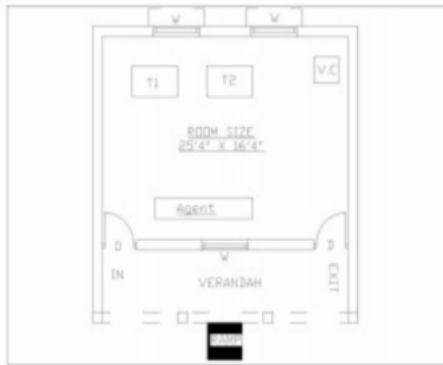

Cad View

Key MAP View