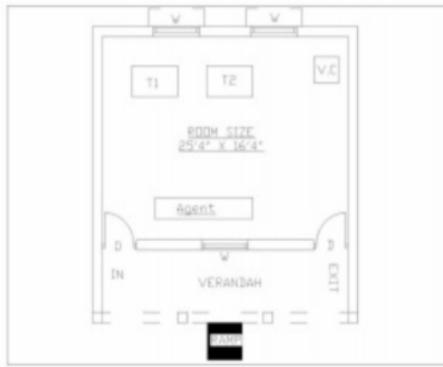

নির্বাচক নিবন্ধন আধিকারিকের স্বাক্ষর

Nazri Naksha

Google Map View

Polling Station Building Front View

Polling Station Front View

Cad View

Key MAP View

|    |                  |   |            |    |                  |  |            |    |                  |  |            |
|----|------------------|---|------------|----|------------------|--|------------|----|------------------|--|------------|
| 1  | WB/40/277/243294 | নাম : হাসনা বান বেগম<br>স্বামীর নাম: আমির আলি মন্ডল<br>বাড়ির নং : n0064<br>বয়স : 72 লিঙ্গ : মহিলা     | ফটো উপলব্ধ | 2  | WB/40/277/243177 | নাম : মীর আসরফ আলি<br>পিতার নাম: মীর শওকত আলি<br>বাড়ির নং : n0129<br>বয়স : 54 লিঙ্গ : পুরুষ              | ফটো উপলব্ধ | 3  | WB/40/277/243163 | নাম : আকরমা মীর<br>স্বামীর নাম: আসরফ মীর<br>বাড়ির নং : n0129<br>বয়স : 49 লিঙ্গ : মহিলা           | ফটো উপলব্ধ |
| 4  | ZUM1726082       | নাম : মীর সাইফুদ্দিন<br>পিতার নাম: মীর আশরফ আলি<br>বাড়ির নং : n0129<br>বয়স : 29 লিঙ্গ : পুরুষ         | ফটো উপলব্ধ | 5  | WB/40/277/243657 | নাম : সেখ সাকাউৎ হোসেন<br>পিতার নাম: সেখ আব্দুল মজিদ<br>বাড়ির নং : n0059<br>বয়স : 63 লিঙ্গ : পুরুষ       | ফটো উপলব্ধ | 6  | KGX2390334       | নাম : আসাদুল হক মন্ডল<br>পিতার নাম: আমীর আলী মন্ডল<br>বাড়ির নং : n0064<br>বয়স : 42 লিঙ্গ : পুরুষ | ফটো উপলব্ধ |
| 7  | ZUM1307024       | নাম : লুৎফনুসা বেগম<br>স্বামীর নাম: আবদুল্লা মন্ডল<br>বাড়ির নং : n0064<br>বয়স : 41 লিঙ্গ : মহিলা      | ফটো উপলব্ধ | 8  | ZUM1307149       | নাম : মোসাম্মত আনসুরা বিবি<br>স্বামীর নাম: আসাদুল হক মন্ডল<br>বাড়ির নং : n0064<br>বয়স : 42 লিঙ্গ : মহিলা | ফটো উপলব্ধ | 9  | ZUM2434389       | নাম : আবদুল্লা মন্ডল<br>পিতার নাম: আমির আলি মন্ডল<br>বাড়ির নং : n0064<br>বয়স : 50 লিঙ্গ : পুরুষ  | ফটো উপলব্ধ |
| 10 | ZUM1807767       | নাম : জিয়াবুল সেখ<br>পিতার নাম: মজিবর সেখ<br>বাড়ির নং : n0194<br>বয়স : 28 লিঙ্গ : পুরুষ              | ফটো উপলব্ধ | 11 | KGX1568351       | নাম : মমতাজ বিবি সেখ<br>স্বামীর নাম: নজরুল সেখ<br>বাড়ির নং : n0095<br>বয়স : 47 লিঙ্গ : মহিলা             | ফটো উপলব্ধ | 12 | ZUM0528778       | নাম : নয়ন মন্ডল<br>পিতার নাম: আসরাফুল মন্ডল<br>বাড়ির নং : n0194<br>বয়স : 37 লিঙ্গ : পুরুষ       | ফটো উপলব্ধ |
| 13 | ZUM2129211       | নাম : ইসমাতারা মন্ডল<br>স্বামীর নাম: আসরাফুল মন্ডল<br>বাড়ির নং : n0194<br>বয়স : 51 লিঙ্গ : মহিলা      | ফটো উপলব্ধ | 14 | WB/40/277/243110 | নাম : হাসমিরা খাতুন<br>স্বামীর নাম: সেখ সাকাউৎ হোসেন<br>বাড়ির নং : n0059<br>বয়স : 53 লিঙ্গ : মহিলা       | ফটো উপলব্ধ | 15 | ZUM1405240       | নাম : হাসনারা বিবি<br>স্বামীর নাম: কুদ্দুস সেখ<br>বাড়ির নং : n0262<br>বয়স : 34 লিঙ্গ : মহিলা     | ফটো উপলব্ধ |
| 16 | ZUM1895606       | নাম : নূর আলম<br>পিতার নাম: মকসুদ আলম<br>বাড়ির নং : n0240<br>বয়স : 28 লিঙ্গ : পুরুষ                   | ফটো উপলব্ধ | 17 | ZUM2087062       | নাম : আসমা খাতুন<br>পিতার নাম: মজিবর সেখ<br>বাড়ির নং : nং094<br>বয়স : 26 লিঙ্গ : মহিলা                   | ফটো উপলব্ধ | 18 | ZUM2087096       | নাম : হাসান শেখ<br>পিতার নাম: মজিবর শেখ<br>বাড়ির নং : nং194<br>বয়স : 25 লিঙ্গ : পুরুষ            | ফটো উপলব্ধ |
| 19 | KGX2805521       | নাম : সামসুনেহার বিবি মন্ডল<br>স্বামীর নাম: সামাদ মন্ডল<br>বাড়ির নং : n0064<br>বয়স : 38 লিঙ্গ : মহিলা | ফটো উপলব্ধ | 20 | KGX2804797       | নাম : সামাদ মন্ডল<br>পিতার নাম: আমীর আলী মন্ডল<br>বাড়ির নং : n0064<br>বয়স : 44 লিঙ্গ : পুরুষ             | ফটো উপলব্ধ | 21 | ZUM1807908       | নাম : আসমা মন্ডল<br>স্বামীর নাম: নূরুল মন্ডল<br>বাড়ির নং : n0194<br>বয়স : 28 লিঙ্গ : মহিলা       | ফটো উপলব্ধ |
| 22 | WB/40/277/243858 | নাম : নজরুল সেখ<br>পিতার নাম: ফরজ সেখ<br>বাড়ির নং : n0095<br>বয়স : 48 লিঙ্গ : পুরুষ                   | ফটো উপলব্ধ | 23 | ZUM2677490       | নাম : সাহানারা মন্ডল<br>স্বামীর নাম: আব্দুল হামিদ মন্ডল<br>বাড়ির নং : n0194<br>বয়স : 49 লিঙ্গ : মহিলা    | ফটো উপলব্ধ | 24 | WB/40/277/243824 | নাম : সরিফুল মন্ডল<br>পিতার নাম: জোহাদ মন্ডল<br>বাড়ির নং : n0194<br>বয়স : 55 লিঙ্গ : পুরুষ       | ফটো উপলব্ধ |
| 25 | ZUM2129179       | নাম : আসরাফুল মন্ডল<br>পিতার নাম: জোহাদ মন্ডল<br>বাড়ির নং : n0194<br>বয়স : 54 লিঙ্গ : পুরুষ           | ফটো উপলব্ধ | 26 | ZUM1515527       | নাম : আনন্দ মন্ডল<br>পিতার নাম: আব্দুল হামিদ মন্ডল<br>বাড়ির নং : n0194<br>বয়স : 32 লিঙ্গ : পুরুষ         | ফটো উপলব্ধ | 27 | ZUM1307628       | নাম : হাসিনা সেখ<br>স্বামীর নাম: আনাকুল সেখ<br>বাড়ির নং : n0194<br>বয়স : 35 লিঙ্গ : মহিলা        | ফটো উপলব্ধ |
| 28 | KGX2962272       | নাম : আনাকুল সেখ<br>পিতার নাম: মজিবর সেখ<br>বাড়ির নং : n0194<br>বয়স : 39 লিঙ্গ : পুরুষ                | ফটো উপলব্ধ | 29 | WB/40/277/240099 | নাম : আসলিমা বিবি<br>স্বামীর নাম: মজিবর সেখ<br>বাড়ির নং : n0194<br>বয়স : 50 লিঙ্গ : মহিলা                | ফটো উপলব্ধ | 30 | ZUM2684850       | নাম : মজিবর সেখ<br>পিতার নাম: নিজামুদ্দিন সেখ<br>বাড়ির নং : n0194<br>বয়স : 55 লিঙ্গ : পুরুষ      | ফটো উপলব্ধ |