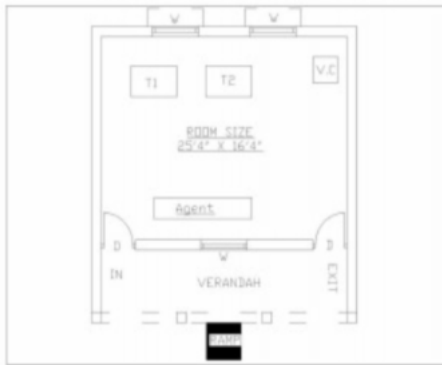

নির্বাচক নিবন্ধন আধিকারিকের স্বাক্ষর

Nazri Naksha

Google Map View

Polling Station Building Front View

Polling Station Front View

Cad View

Key MAP View

বিধানসভা নির্বাচনক্ষেত্রের নং, নাম : 268-পূর্বস্থলা দক্ষিণ
ভাগ নং, নাম : 1-খরসগ্রাম দক্ষিণ