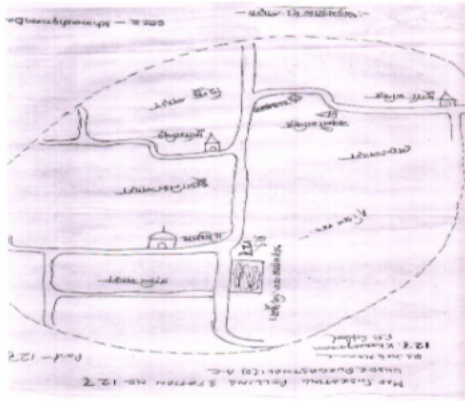

নির্বাচক নিবন্ধন আধিকারিকের স্বাক্ষর

Nazri Naksha

Google Map View

Polling Station Building Front View

Polling Station Front View

Cad View

Key MAP View

বিধানসভা নির্বাচনক্ষেত্রের নং, নাম : 268-পূর্বস্থলা দক্ষিণ
ভাগ নং, নাম : 1-খরসগ্রাম দক্ষিণ