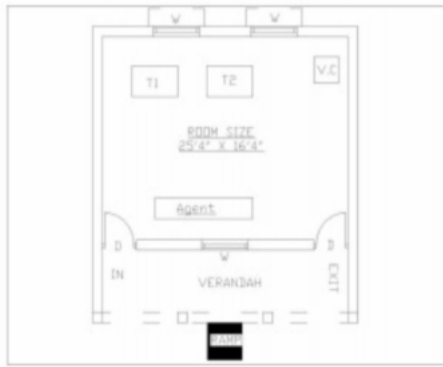

নির্বাচক নিবন্ধন আধিকারিকের স্বাক্ষর

Nazri Naksha

Google Map View

Polling Station Building Front View

Polling Station Front View

Cad View

Key MAP View

1 নাম : বিজয় ঘোষ পিতার নাম: বিশ্বনাথ ঘোষ বাড়ির নং : n0088 বয়স : 48 লিঙ্গ : পুরুষ ফটো উপলব্ধ	WB/40/277/225664	2 নাম : পুতুল ঘোষ স্বামীর নাম: বিজয় ঘোষ বাড়ির নং : n0088 বয়স : 38 লিঙ্গ : মহিলা ফটো উপলব্ধ	ZUM0546861	3 নাম : কাশীনাথ ঘোষ পিতার নাম: সতীশ চন্দ্র ঘোষ বাড়ির নং : n0088 বয়স : 73 লিঙ্গ : পুরুষ ফটো উপলব্ধ	WB/40/277/225635
4 নাম : প্রিয়নাথ ঘোষ পিতার নাম: কমল ঘোষ বাড়ির নং : n0074 বয়স : 58 লিঙ্গ : পুরুষ ফটো উপলব্ধ	WB/40/277/225560	5 নাম : লক্ষী রানী ঘোষ স্বামীর নাম: প্রিয়নাথ ঘোষ বাড়ির নং : n0074 বয়স : 55 লিঙ্গ : মহিলা ফটো উপলব্ধ	ZUM2135812	6 নাম : সন্ন্যাসী ঘোষ পিতার নাম: প্রিয়নাথ ঘোষ বাড়ির নং : n0074 বয়স : 31 লিঙ্গ : পুরুষ ফটো উপলব্ধ	ZUM1635671
7 নাম : রতন ঘোষ পিতার নাম: মিলন ঘোষ বাড়ির নং : n0041 বয়স : 34 লিঙ্গ : পুরুষ ফটো উপলব্ধ	ZUM1308881	8 নাম : তোতন ঘোষ পিতার নাম: মিলন ঘোষ বাড়ির নং : n0041 বয়স : 33 লিঙ্গ : পুরুষ ফটো উপলব্ধ	ZUM1406073	9 নাম : অমলেন্দু ঘোষ পিতার নাম: নির্মল কুমার ঘোষ বাড়ির নং : n0042 বয়স : 45 লিঙ্গ : পুরুষ ফটো উপলব্ধ	KEX2800373
10 নাম : অরবিন্দ ঘোষ পিতার নাম: নির্মল কুমার ঘোষ বাড়ির নং : n0042 বয়স : 49 লিঙ্গ : পুরুষ ফটো উপলব্ধ	KGX1644418	11 নাম : বুলিট ঘোষ স্বামীর নাম: অরবিন্দ ঘোষ বাড়ির নং : n0042 বয়স : 40 লিঙ্গ : মহিলা ফটো উপলব্ধ	KGX2381192	12 নাম : অবলা ঘোষ স্বামীর নাম: হারু গোপাল ঘোষ বাড়ির নং : n0026 বয়স : 65 লিঙ্গ : মহিলা ফটো উপলব্ধ	ZUM2118495
13 নাম : সুজাতা ঘোষ স্বামীর নাম: উজ্জল ঘোষ বাড়ির নং : n0026 বয়স : 40 লিঙ্গ : মহিলা ফটো উপলব্ধ	ZUM0546325	14 নাম : মানবালা ঘোষ স্বামীর নাম: উত্তম চন্দ্র ঘোষ বাড়ির নং : n0027 বয়স : 75 লিঙ্গ : মহিলা ফটো উপলব্ধ	ZUM2220572	15 নাম : অঞ্জলী ঘোষ স্বামীর নাম: দামোদর ঘোষ বাড়ির নং : n0033 বয়স : 81 লিঙ্গ : মহিলা ফটো উপলব্ধ	WB/40/277/225150
16 নাম : নমিতা ঘোষ স্বামীর নাম: সান্তনা ঘোষ বাড়ির নং : n0033 বয়স : 55 লিঙ্গ : মহিলা ফটো উপলব্ধ	WB/40/277/225071	17 নাম : শিশির ঘোষ পিতার নাম: নরেন্দ্রনাথ ঘোষ বাড়ির নং : n0034 বয়স : 62 লিঙ্গ : পুরুষ ফটো উপলব্ধ	WB/40/277/225745	18 নাম : প্রতিমা ঘোষ স্বামীর নাম: শিশির ঘোষ বাড়ির নং : n0034 বয়স : 46 লিঙ্গ : মহিলা ফটো উপলব্ধ	KGX1644210
19 নাম : চন্দন ঘোষ পিতার নাম: শিশির ঘোষ বাড়ির নং : n0034 বয়স : 33 লিঙ্গ : পুরুষ ফটো উপলব্ধ	ZUM1406065	20 নাম : ভগীরথ ঘোষ পিতার নাম: বনমালী ঘোষ বাড়ির নং : n0039 বয়স : 89 লিঙ্গ : পুরুষ ফটো উপলব্ধ	WB/40/277/225712	21 নাম : হরিহর ঘোষ পিতার নাম: ভগীরথ ঘোষ বাড়ির নং : n0039 বয়স : 69 লিঙ্গ : পুরুষ ফটো উপলব্ধ	WB/40/277/225334
22 নাম : ক্ষান্তরানী ঘোষ স্বামীর নাম: হরিহর ঘোষ বাড়ির নং : n0039 বয়স : 64 লিঙ্গ : মহিলা ফটো উপলব্ধ	WB/40/277/225305	23 নাম : সত্যজিত ঘোষ পিতার নাম: হরিহর ঘোষ বাড়ির নং : n0039 বয়স : 42 লিঙ্গ : পুরুষ ফটো উপলব্ধ	KGX2800571	24 নাম : সন্তোষ ঘোষ পিতার নাম: ভগীরথ ঘোষ বাড়ির নং : n0039 বয়স : 53 লিঙ্গ : পুরুষ ফটো উপলব্ধ	WB/40/277/225556
25 নাম : চিরনজিৎ ঘোষ পিতার নাম: সুধাংশু ঘোষ বাড়ির নং : n0039 বয়স : 29 লিঙ্গ : পুরুষ ফটো উপলব্ধ	ZUM1726892	26 নাম : জগন্নাথ ঘোষ পিতার নাম: সুকুমার ঘোষ বাড়ির নং : n0040 বয়স : 66 লিঙ্গ : পুরুষ ফটো উপলব্ধ	WB/40/277/225535	27 নাম : রমা ঘোষ স্বামীর নাম: জগন্নাথ ঘোষ বাড়ির নং : n0040 বয়স : 55 লিঙ্গ : মহিলা ফটো উপলব্ধ	WB/40/277/225253
28 নাম : মিঠু ঘোষ স্বামীর নাম: বিনোদ ঘোষ বাড়ির নং : n0049 বয়স : 46 লিঙ্গ : মহিলা ফটো উপলব্ধ	GFY1647411	29 নাম : ছন্দা ঘোষ স্বামীর নাম: সীমান্ত কুমার ঘোষ বাড়ির নং : n0006 বয়স : 33 লিঙ্গ : মহিলা ফটো উপলব্ধ	ZUM1516780	30 নাম : অজিত ঘোষ পিতার নাম: রাধিকানাথ ঘোষ বাড়ির নং : n0007 বয়স : 73 লিঙ্গ : পুরুষ ফটো উপলব্ধ	WB/40/277/225262