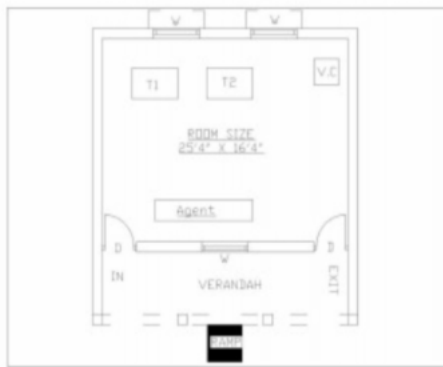

নির্বাচক নিবন্ধন আধিকারিকের স্বাক্ষর

Nazri Naksha

Google Map View

Polling Station Building Front View

Polling Station Front View

Cad View

Key MAP View

1	KGX2960946	নাম : সেখ মসিহার রহমান পিতার নাম: সেখ খলিলার রহমান বাড়ির নং : n0004 বয়স : 72 লিঙ্গ : পুরুষ	ফটো উপলব্ধ	2	KGX0084376	নাম : আমিরুলহোসেন বেগম স্বামীর নাম: সেখ মসিহার রহমান বাড়ির নং : n0004 বয়স : 65 লিঙ্গ : মহিলা	ফটো উপলব্ধ	3	ZUM2114791	নাম : বাগবুল ইসলাম পিতার নাম: মতিয়ার রহমান বাড়ির নং : n0057 বয়স : 61 লিঙ্গ : পুরুষ	ফটো উপলব্ধ
4	ZUM2114783	নাম : রাবেয়া খাতুন স্বামীর নাম: বাগবুল ইসলাম বাড়ির নং : n0057 বয়স : 58 লিঙ্গ : মহিলা	ফটো উপলব্ধ	5	ZUM1636109	নাম : রেহানা পারভিন পিতার নাম: বাগবুল ইসলাম বাড়ির নং : n0057 বয়স : 31 লিঙ্গ : মহিলা	ফটো উপলব্ধ	6	ZUM2115194	নাম : সফিউর রহমান পিতার নাম: মতিয়ার রহমান বাড়ির নং : n0057 বয়স : 58 লিঙ্গ : পুরুষ	ফটো উপলব্ধ
7	KGX2804367	নাম : রওশনারা বেগম স্বামীর নাম: রুস্তম রহমান মন্ডল বাড়ির নং : n0210 বয়স : 51 লিঙ্গ : মহিলা	ফটো উপলব্ধ	8	KGX2010726	নাম : রুস্তম সেখ পিতার নাম: হাতেম সেখ বাড়ির নং : n0096 বয়স : 62 লিঙ্গ : পুরুষ	ফটো উপলব্ধ	9	KGX2010734	নাম : রাখিলা বিবি স্বামীর নাম: রুস্তম সেখ বাড়ির নং : n0096 বয়স : 55 লিঙ্গ : মহিলা	ফটো উপলব্ধ
10	ZUM1309335	নাম : ইব্রাহিম সেখ পিতার নাম: রুস্তম সেখ বাড়ির নং : n0096 বয়স : 36 লিঙ্গ : পুরুষ	ফটো উপলব্ধ	11	ZUM1406289	নাম : মামন সেখ পিতার নাম: রুস্তম সেখ বাড়ির নং : n0096 বয়স : 32 লিঙ্গ : পুরুষ	ফটো উপলব্ধ	12	ZUM1517341	নাম : মোস্তাকিমা বিবি স্বামীর নাম: মামন সেখ বাড়ির নং : n0096 বয়স : 31 লিঙ্গ : মহিলা	ফটো উপলব্ধ
13	WB/40/277/231106	নাম : টুলু সেখ পিতার নাম: হাতেম সেখ বাড়ির নং : n0096 বয়স : 57 লিঙ্গ : পুরুষ	ফটো উপলব্ধ	14	WB/40/277/231519	নাম : জরিনা সেখ স্বামীর নাম: টুলু সেখ বাড়ির নং : n0096 বয়স : 50 লিঙ্গ : মহিলা	ফটো উপলব্ধ	15	KGX1570571	নাম : শাহনূর বেগম স্বামীর নাম: সফিউর রহমান বাড়ির নং : n0057 বয়স : 56 লিঙ্গ : মহিলা	ফটো উপলব্ধ
16	ZUM1636414	নাম : রুপসোনা সেখ(মোল্লিক) স্বামীর নাম: ইব্রাহিম সেখ বাড়ির নং : n0096 বয়স : 33 লিঙ্গ : মহিলা	ফটো উপলব্ধ	17	ZUM1896794	নাম : আরিফ ইসলাম পিতার নাম: বাগবুল ইসলাম বাড়ির নং : n0057 বয়স : 27 লিঙ্গ : পুরুষ	ফটো উপলব্ধ	18	ZUM2432300	নাম : হাফিজুল সেখ পিতার নাম: টুলু সেখ বাড়ির নং : এন0096 বয়স : 22 লিঙ্গ : পুরুষ	ফটো উপলব্ধ
19	ZUM2537892	নাম : স্নেহা পারভিন পিতার নাম: সফিউর রহমান বাড়ির নং : এন0057 বয়স : 21 লিঙ্গ : মহিলা	ফটো উপলব্ধ	20	KGX2643401	নাম : পলি অধিকারী স্বামীর নাম: দেবাশিষ অধিকারী বাড়ির নং : n0030 বয়স : 41 লিঙ্গ : মহিলা	ফটো উপলব্ধ	21	ZUM2432367	নাম : অদিতি অধিকারী পিতার নাম: আশিষ অধিকারী বাড়ির নং : এন0030 বয়স : 22 লিঙ্গ : মহিলা	ফটো উপলব্ধ
22	ZUM1897073	নাম : সোমা বায়া স্বামীর নাম: মানিক বায়া বাড়ির নং : n0170 বয়স : 34 লিঙ্গ : মহিলা	ফটো উপলব্ধ	23	WB/40/277/204203	নাম : মন্দিরা অধিকারী স্বামীর নাম: মতিলাল অধিকারী বাড়ির নং : n0166 বয়স : 52 লিঙ্গ : মহিলা	ফটো উপলব্ধ	24	WB/40/277/204386	নাম : মতিলাল অধিকারী পিতার নাম: মৃত্যঞ্জয় অধিকারী বাড়ির নং : n0165 বয়স : 59 লিঙ্গ : পুরুষ	ফটো উপলব্ধ
25	ZUM2640704	নাম : অনুপ অধিকারী পিতার নাম: সনাতন অধিকারী বাড়ির নং : n0170 বয়স : 49 লিঙ্গ : পুরুষ	ফটো উপলব্ধ	26	ZUM2416253	নাম : বিশ্ণুনাথ অধিকারী পিতার নাম: নিতাইচন্দ্র অধিকারী বাড়ির নং : এন0 বয়স : 52 লিঙ্গ : পুরুষ	ফটো উপলব্ধ	27	ZUM2413714	নাম : সৌরভ অধিকারী পিতার নাম: মতিলাল অধিকারী বাড়ির নং : এন165 বয়স : 29 লিঙ্গ : পুরুষ	ফটো উপলব্ধ
28	ZUM2641512	নাম : আদর অধিকারী স্বামীর নাম: সনাতন অধিকারী বাড়ির নং : n0171 বয়স : 68 লিঙ্গ : মহিলা	ফটো উপলব্ধ	29	ZUM1897032	নাম : মিনারুল সেখ পিতার নাম: জামিল সেখ বাড়ির নং : n0166 বয়স : 28 লিঙ্গ : পুরুষ	ফটো উপলব্ধ	30	WB/40/277/231162	নাম : পান্নালাল অধিকারী পিতার নাম: মৃত্যঞ্জয় অধিকারী বাড়ির নং : n0003 বয়স : 62 লিঙ্গ : পুরুষ	ফটো উপলব্ধ