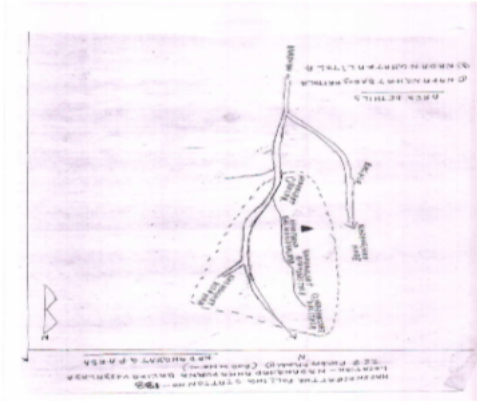

Nazri Naksha