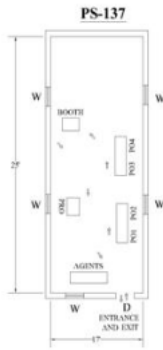

নির্বাচক নিবন্ধন আধিকারিকের স্বাক্ষর

Nazri Naksha

Google Map View

Polling Station Building Front View

Polling Station Front View

Cad View

Key MAP View

1 নাম : হায়াত মল্লিক পিতার নাম: লুৎফর মল্লিক বাড়ির নং : N0287 বয়স : 25 লিঙ্গ : পুরুষ ফটো উপলব্ধ	ZUM2353522	2 নাম : লতিফা খাতুন পিতার নাম: লুৎফর মল্লিক বাড়ির নং : N0287 বয়স : 24 লিঙ্গ : মহিলা ফটো উপলব্ধ	ZUM2353183	3 নাম : লুৎফর মল্লিক পিতার নাম: লিয়াকত মল্লিক বাড়ির নং : n0287 বয়স : 51 লিঙ্গ : পুরুষ ফটো উপলব্ধ	ZUM2217792
4 নাম : বসিরা মল্লিক পিতার নাম: হায়াত মল্লিক বাড়ির নং : এন0287 বয়স : 23 লিঙ্গ : মহিলা ফটো উপলব্ধ	ZUM2433217	5 নাম : বেদি সেখ স্বামীর নাম: মহম্মদ নাজির সেখ বাড়ির নং : n0243 বয়স : 35 লিঙ্গ : মহিলা ফটো উপলব্ধ	ZUM1312057	6 নাম : নবিদা সেখ স্বামীর নাম: হারাই সেখ বাড়ির নং : n0243 বয়স : 71 লিঙ্গ : মহিলা ফটো উপলব্ধ	ZUM2223220
7 নাম : গোলেজান সেখ স্বামীর নাম: আমির আলি সেখ বাড়ির নং : n0243 বয়স : 32 লিঙ্গ : মহিলা ফটো উপলব্ধ	ZUM1407394	8 নাম : আমির আলি সেখ পিতার নাম: হারাই সেখ বাড়ির নং : n0243 বয়স : 39 লিঙ্গ : পুরুষ ফটো উপলব্ধ	KGX2964302	9 নাম : মহম্মদ নাজির সেখ পিতার নাম: হারাই সেখ বাড়ির নং : n0243 বয়স : 41 লিঙ্গ : পুরুষ ফটো উপলব্ধ	KGX2399798
10 নাম : নাসিরা খাতুন পিতার নাম: মহম্মদ নাজির সেখ বাড়ির নং : এন0243 বয়স : 20 লিঙ্গ : মহিলা ফটো উপলব্ধ	ZUM2597342	11 নাম : নারায়ন চন্দ্র কোলে পিতার নাম: তারাপদ কোলে বাড়ির নং : n0193 বয়স : 68 লিঙ্গ : পুরুষ ফটো উপলব্ধ	KGX0506014	12 নাম : সুবর্ণ কোলে স্বামীর নাম: নবকুমার কোলে বাড়ির নং : n0201 বয়স : 61 লিঙ্গ : মহিলা ফটো উপলব্ধ	KGX0506170
13 নাম : সুদীপ কোলে পিতার নাম: বাবলু কোলে বাড়ির নং : n0197 বয়স : 27 লিঙ্গ : পুরুষ ফটো উপলব্ধ	ZUM1898337	14 নাম : প্রহ্লাদ কোলে পিতার নাম: কৃষ্ণ পদ কোলে বাড়ির নং : n0202 বয়স : 41 লিঙ্গ : পুরুষ ফটো উপলব্ধ	KGX2235182	15 নাম : রতন কোলে পিতার নাম: কাশীনাথ কোলে বাড়ির নং : n0225 বয়স : 61 লিঙ্গ : পুরুষ ফটো উপলব্ধ	WB/40/277/258714
16 নাম : সরস্বতী কোলে স্বামীর নাম: রতন কোলে বাড়ির নং : n0225 বয়স : 55 লিঙ্গ : মহিলা ফটো উপলব্ধ	WB/40/277/258708	17 নাম : পীুষ কোলে পিতার নাম: রতন কোলে বাড়ির নং : n0225 বয়স : 36 লিঙ্গ : পুরুষ ফটো উপলব্ধ	ZUM1111129	18 নাম : মোহন চন্দ্র কোলে পিতার নাম: কাশীনাথ কোলে বাড়ির নং : n0225 বয়স : 56 লিঙ্গ : পুরুষ ফটো উপলব্ধ	ZUM2572899
19 নাম : অশোক কোলে পিতার নাম: কাশীনাথ কোলে বাড়ির নং : n0225 বয়স : 53 লিঙ্গ : পুরুষ ফটো উপলব্ধ	ZUM2217800	20 নাম : পুতুল কোলে স্বামীর নাম: মোহন কোলে বাড়ির নং : n0225 বয়স : 54 লিঙ্গ : মহিলা ফটো উপলব্ধ	WB/40/277/258703	21 নাম : পাপন কোলে পিতার নাম: মোহন কোলে বাড়ির নং : n0225 বয়স : 31 লিঙ্গ : পুরুষ ফটো উপলব্ধ	ZUM1637883
22 নাম : গৌরী কোলে স্বামীর নাম: বিশ্বনাথ কোলে বাড়ির নং : n0226 বয়স : 80 লিঙ্গ : মহিলা ফটো উপলব্ধ	KGX0506097	23 নাম : পরেশ কোলে পিতার নাম: বিশ্বনাথ কোলে বাড়ির নং : n0226 বয়স : 55 লিঙ্গ : পুরুষ ফটো উপলব্ধ	ZUM2632909	24 নাম : তুষ্টি কোলে স্বামীর নাম: পরেশ কোলে বাড়ির নং : n0226 বয়স : 46 লিঙ্গ : মহিলা ফটো উপলব্ধ	KGX2809689
25 নাম : সুপর্ণা কোলে স্বামীর নাম: রমেশ কোলে বাড়ির নং : n0226 বয়স : 54 লিঙ্গ : মহিলা ফটো উপলব্ধ	KGX1788314	26 নাম : সহদেব কোলে পিতার নাম: তারকেশ্বর কোলে বাড়ির নং : n0295 বয়স : 68 লিঙ্গ : পুরুষ ফটো উপলব্ধ	WB/40/277/258724	27 নাম : দিপালী কোলে স্বামীর নাম: সহদেব কোলে বাড়ির নং : n0295 বয়স : 64 লিঙ্গ : মহিলা ফটো উপলব্ধ	WB/40/277/258455
28 নাম : শৈবা কোলে স্বামীর নাম: বাসুদেব কোলে বাড়ির নং : n0323 বয়স : 43 লিঙ্গ : মহিলা ফটো উপলব্ধ	KGX1720747	29 নাম : সুলেখা কোলে স্বামীর নাম: হৃদয় কোলে বাড়ির নং : n0194 বয়স : 48 লিঙ্গ : মহিলা ফটো উপলব্ধ	KGX2964245	30 নাম : মধুসূদন কোলে পিতার নাম: তারাপদ কোলে বাড়ির নং : n0196 বয়স : 68 লিঙ্গ : পুরুষ ফটো উপলব্ধ	WB/40/277/258736