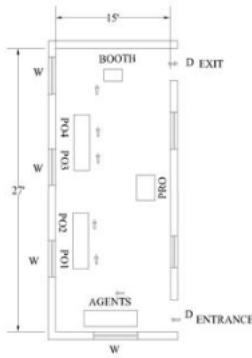

নির্বাচক নিবন্ধন আধিকারিকের স্বাক্ষর

Nazri Naksha

Google Map View

Polling Station Building Front View

Polling Station Front View

Cad View

Key MAP View

1 নাম : রাজু মুরমু পিতার নাম: বিশ্বনাথ মুরমু বাড়ির নং : n0084 বয়স : 46 লিঙ্গ : পুরুষ	KGX1520717 ফটো উপলব্ধ	2 নাম : রীতা মুরমু স্বামীর নাম: রাজু মুরমু বাড়ির নং : n0084 বয়স : 33 লিঙ্গ : মহিলা	ZUM1640168 ফটো উপলব্ধ	3 নাম : সুভাষ মুরমু পিতার নাম: বিশ্বনাথ মুরমু বাড়ির নং : n0084 বয়স : 37 লিঙ্গ : পুরুষ	KGX2991354 ফটো উপলব্ধ
4 নাম : সোহাগী মুরমু স্বামীর নাম: মুগলা মুরমু বাড়ির নং : n0084 বয়স : 43 লিঙ্গ : মহিলা	KGX2135416 ফটো উপলব্ধ	5 নাম : কাশ্মীর খাতুন স্বামীর নাম: নাজিবুল সেখ বাড়ির নং : 00 বয়স : 28 লিঙ্গ : মহিলা	ZUM1900893 ফটো উপলব্ধ	6 নাম : সাবিনা ইয়াসমিন স্বামীর নাম: আবুল কালাম মল্লিক বাড়ির নং : N001 বয়স : 39 লিঙ্গ : মহিলা	ZUM1900836 ফটো উপলব্ধ
7 নাম : পিণ্টু কর্মকার পিতার নাম: তাপস কর্মকার বাড়ির নং : n0004 বয়স : 29 লিঙ্গ : পুরুষ	ZUM1812627 ফটো উপলব্ধ	8 নাম : পায়েল ঘোষ স্বামীর নাম: বিশুজিং ঘোষ বাড়ির নং : N0002 বয়স : 26 লিঙ্গ : মহিলা	ZUM1951722 ফটো উপলব্ধ	9 নাম : রিনীকা কর্মকার পিতার নাম: বিকাশ কর্মকার বাড়ির নং : এন0002 বয়স : 22 লিঙ্গ : মহিলা	ZUM2468452 ফটো উপলব্ধ
10 নাম : পায়েল মল্লিক কর্মকার স্বামীর নাম: পাইই কর্মকার বাড়ির নং : এন0001 বয়স : 24 লিঙ্গ : মহিলা	ZUM2464584 ফটো উপলব্ধ	11 নাম : দীপ কর্মকার পিতার নাম: উজ্জ্বল কর্মকার বাড়ির নং : এন0001 বয়স : 22 লিঙ্গ : পুরুষ	ZUM2464592 ফটো উপলব্ধ	12 নাম : প্রদীপ কর্মকার পিতার নাম: রমেশ কর্মকার বাড়ির নং : পারুলিয়া বয়স : 24 লিঙ্গ : পুরুষ	ZUM2299220 ফটো উপলব্ধ
13 নাম : রামপ্রসাদ কর্মকার পিতার নাম: কেষ্ট কর্মকার বাড়ির নং : n0002 বয়স : 64 লিঙ্গ : পুরুষ	ZUM2360311 ফটো উপলব্ধ	14 নাম : ভৈরব কর্মকার পিতার নাম: আশীষ কর্মকার বাড়ির নং : n0005 বয়স : 29 লিঙ্গ : পুরুষ	ZUM1730795 ফটো উপলব্ধ	15 নাম : পারুল কর্মকার স্বামীর নাম: কেষ্ট কর্মকার বাড়ির নং : n0002 বয়স : 80 লিঙ্গ : মহিলা	WB/40/277/498090 ফটো উপলব্ধ
16 নাম : ফুলেশ্বরী কর্মকার স্বামীর নাম: সোমেশ কর্মকার বাড়ির নং : n0001 বয়স : 39 লিঙ্গ : মহিলা	KGX2525301 ফটো উপলব্ধ	17 নাম : পাপাই কর্মকার পিতার নাম: উত্তম কর্মকার বাড়ির নং : n0001 বয়স : 35 লিঙ্গ : পুরুষ	ZUM1315993 ফটো উপলব্ধ	18 নাম : টুসু কর্মকার স্বামীর নাম: উত্তম কর্মকার বাড়ির নং : n0001 বয়স : 51 লিঙ্গ : মহিলা	WB/40/277/489089 ফটো উপলব্ধ
Q 19 নাম : গোপেশ্বরী কর্মকার স্বামীর নাম: গোপাল কর্মকার বাড়ির নং : বয়স : 80 লিঙ্গ : মহিলা	WB/40/277/498087 ফটো উপলব্ধ	20 নাম : আশীষ কর্মকার পিতার নাম: শশাঙ্ক কর্মকার বাড়ির নং : n0005 বয়স : 59 লিঙ্গ : পুরুষ	WB/40/277/498012 ফটো উপলব্ধ	21 নাম : পূর্ণিমা পাত্র স্বামীর নাম: লক্ষীকান্ত পাত্র বাড়ির নং : n0002 বয়স : 36 লিঙ্গ : মহিলা	ZUM1112242 ফটো উপলব্ধ
22 নাম : বিকাশ কর্মকার পিতার নাম: কেষ্ট কর্মকার বাড়ির নং : n0002 বয়স : 53 লিঙ্গ : পুরুষ	WB/40/277/498009 ফটো উপলব্ধ	23 নাম : চন্দনা কর্মকার স্বামীর নাম: বিকাশ কর্মকার বাড়ির নং : n0002 বয়স : 43 লিঙ্গ : মহিলা	KGX2134534 ফটো উপলব্ধ	24 নাম : প্রকাশ কর্মকার পিতার নাম: কেষ্ট কর্মকার বাড়ির নং : n0002 বয়স : 48 লিঙ্গ : পুরুষ	WB/40/277/498146 ফটো উপলব্ধ
25 নাম : টুসু কর্মকার স্বামীর নাম: প্রকাশ কর্মকার বাড়ির নং : n0002 বয়স : 49 লিঙ্গ : মহিলা	WB/40/278/1333335 ফটো উপলব্ধ	26 নাম : বিশুজিত ঘোষ পিতার নাম: গোপেশ্বর ঘোষ বাড়ির নং : n0002 বয়স : 37 লিঙ্গ : পুরুষ	KGX3072048 ফটো উপলব্ধ	27 নাম : তাপস কর্মকার পিতার নাম: শশাঙ্ক কর্মকার বাড়ির নং : n0004 বয়স : 60 লিঙ্গ : পুরুষ	KGX1520931 ফটো উপলব্ধ
28 নাম : রেখা কর্মকার স্বামীর নাম: তাপস কর্মকার বাড়ির নং : n0004 বয়স : 54 লিঙ্গ : মহিলা	KGX1520998 ফটো উপলব্ধ	29 নাম : সুধা কর্মকার স্বামীর নাম: আশীষ কর্মকার বাড়ির নং : n0005 বয়স : 51 লিঙ্গ : মহিলা	WB/40/277/498016 ফটো উপলব্ধ	30 নাম : উত্তম কর্মকার পিতার নাম: গোপাল কর্মকার বাড়ির নং : n0001 বয়স : 58 লিঙ্গ : পুরুষ	WB/40/277/498139 ফটো উপলব্ধ