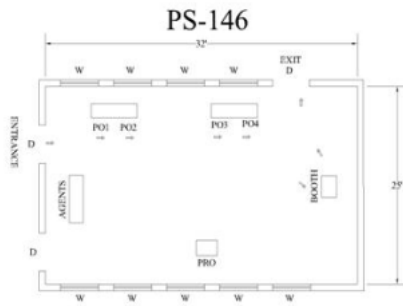

নির্বাচক নিবন্ধন আধিকারিকের স্বাক্ষর

Nazri Naksha

Google Map View

Polling Station Building Front View

Polling Station Front View

Cad View

Key MAP View

1 নাম : সারথী নাথ(ঘোষ) স্বামীর নাম: মধুসূদন নাথ বাড়ির নং : n0227 বয়স : 48 লিঙ্গ : মহিলা	WB/40/277/468124	2 নাম : মণিরম্যেসা বিলি স্বামীর নাম: সফিক সরকার বাড়ির নং : n0219 বয়স : 41 লিঙ্গ : মহিলা	ZUM0618041	3 নাম : পঙ্কজ কুমার পিতার নাম: উৎপল কুমার বাড়ির নং : n0047 বয়স : 28 লিঙ্গ : পুরুষ	ZUM1812874
4 নাম : পিযুষ কান্তি কুমার পিতার নাম: উৎপল কুমার বাড়ির নং : এন0047 বয়স : 25 লিঙ্গ : পুরুষ	ZUM2031839	5 নাম : মিঠু কুমার স্বামীর নাম: উতপল কুমার বাড়ির নং : n0047 বয়স : 48 লিঙ্গ : মহিলা	KGX2876340	6 নাম : উৎপল কুমার পিতার নাম: ক্ষুদিরাম কুমার বাড়ির নং : n0047 বয়স : 55 লিঙ্গ : পুরুষ	WB/40/277/495180
7 নাম : সুমিতা কুমার স্বামীর নাম: ক্ষুদিরাম কুমার বাড়ির নং : n0047 বয়স : 75 লিঙ্গ : মহিলা	WB/40/277/495436	8 নাম : দিলীপ কুমার নাথ পিতার নাম: রমাপদ নাথ বাড়ির নং : 162এ বয়স : 60 লিঙ্গ : পুরুষ	UOR1232016	9 নাম : সামিয়া জামান পিতার নাম: মোঃ আসাদুজ্জামান বাড়ির নং : কাতলামারি বয়স : 25 লিঙ্গ : মহিলা	AQT2271864
10 নাম : চিত্ত কিস্কু পিতার নাম: লক্ষীরাম কিস্কু বাড়ির নং : n0209 বয়স : 38 লিঙ্গ : পুরুষ	ZUM1683002	11 নাম : রত্নী কিস্কু স্বামীর নাম: উকিল কিস্কু বাড়ির নং : n0029 বয়স : 73 লিঙ্গ : মহিলা	WB/40/277/495386	12 নাম : সুকদো কিস্কু পিতার নাম: উকিল কিস্কু বাড়ির নং : n0029 বয়স : 42 লিঙ্গ : পুরুষ	KGX2132728
13 নাম : স্বপন কিস্কু পিতার নাম: উকিল কিস্কু বাড়ির নং : n0029 বয়স : 29 লিঙ্গ : পুরুষ	ZUM1731009	14 নাম : বাহাদুরী কিস্কু স্বামীর নাম: সুকদো কিস্কু বাড়ির নং : n0029 বয়স : 43 লিঙ্গ : মহিলা	KGX2245009	15 নাম : চৈতন কিস্কু পিতার নাম: লক্ষীরাম কিস্কু বাড়ির নং : n0209 বয়স : 42 লিঙ্গ : পুরুষ	KGX2134336
16 নাম : সুন্দরী কিস্কু স্বামীর নাম: চৈতন কিস্কু বাড়ির নং : n0209 বয়স : 37 লিঙ্গ : মহিলা	ZUM1682996	17 নাম : বাসেদ কিস্কু পিতার নাম: লক্ষীরাম কিস্কু বাড়ির নং : n0209 বয়স : 32 লিঙ্গ : পুরুষ	ZUM1640549	18 নাম : গানু কিস্কু পিতার নাম: লক্ষীরাম কিস্কু বাড়ির নং : n0034 বয়স : 54 লিঙ্গ : পুরুষ	KGX2876316
19 নাম : শেফালী কিস্কু স্বামীর নাম: গানু কিস্কু বাড়ির নং : n0034 বয়স : 48 লিঙ্গ : মহিলা	KGX2876324	20 নাম : উকিল কিস্কু পিতার নাম: সুখদো কিস্কু বাড়ির নং : n0029 বয়স : 77 লিঙ্গ : পুরুষ	WB/40/277/495631	21 নাম : সুশীল খাঁ পিতার নাম: বাদল খাঁ বাড়ির নং : n0120 বয়স : 90 লিঙ্গ : পুরুষ	WB/40/277/495528
22 নাম : রেনুকা খাঁ স্বামীর নাম: সুশীল খাঁ বাড়ির নং : n0120 বয়স : 85 লিঙ্গ : মহিলা	WB/40/277/495518	23 নাম : জয়দেব খাঁ পিতার নাম: সুশীল খাঁ বাড়ির নং : n0120 বয়স : 61 লিঙ্গ : পুরুষ	KGX2522357	24 নাম : মাধবী খাঁ স্বামীর নাম: জয়দেব খাঁ বাড়ির নং : n0120 বয়স : 53 লিঙ্গ : মহিলা	KGX2522365
25 নাম : জয়ন্ত খাঁ পিতার নাম: জয়দেব খাঁ বাড়ির নং : n0120 বয়স : 34 লিঙ্গ : পুরুষ	ZUM1316736	26 নাম : সুমন্ত খাঁ পিতার নাম: জয়দেব খাঁ বাড়ির নং : n0120 বয়স : 30 লিঙ্গ : পুরুষ	ZUM1640556	27 নাম : মমতা খাঁ স্বামীর নাম: প্রকাশ খাঁ বাড়ির নং : n0121 বয়স : 79 লিঙ্গ : মহিলা	WB/40/277/495519
28 নাম : প্রলয় খাঁ পিতার নাম: প্রকাশ খাঁ বাড়ির নং : n0121 বয়স : 39 লিঙ্গ : পুরুষ	KGX2991180	29 নাম : প্রসেনজিৎ খাঁ পিতার নাম: প্রকাশ খাঁ বাড়ির নং : n0121 বয়স : 36 লিঙ্গ : পুরুষ	ZUM1316413	30 নাম : প্রকাশ খাঁ পিতার নাম: প্রভাত খাঁ বাড়ির নং : n0121 বয়স : 62 লিঙ্গ : পুরুষ	KGX2876357