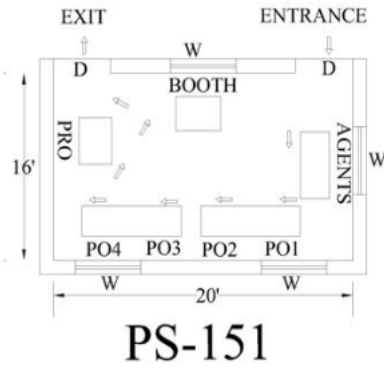

নির্বাচক নিবন্ধন আধিকারিকের স্বাক্ষর

Nazri Naksha

Google Map View

Polling Station Building Front View

Polling Station Front View

Cad View

Key MAP View

1 নাম : সৈয়দ বদরুল আলম পিতার নাম: সৈয়দ আবদুল কাদের বাড়ির নং : n0058 বয়স : 56 লিঙ্গ : পুরুষ ফটো উপলব্ধ	ZUM2177293	2 নাম : সৈয়দ আমান পিতার নাম: সৈয়দ বদরুল আলম বাড়ির নং : n0058 বয়স : 29 লিঙ্গ : পুরুষ ফটো উপলব্ধ	ZUM1732254	3 নাম : সেখ নাজিম আহমেদ পিতার নাম: সেখ আব্দুল রউফ বাড়ির নং : n0041 বয়স : 33 লিঙ্গ : পুরুষ ফটো উপলব্ধ	ZUM1411958
4 নাম : আব্দুল রসিদ পিতার নাম: সেখ আব্দুল গনি বাড়ির নং : n0041 বয়স : 59 লিঙ্গ : পুরুষ ফটো উপলব্ধ	WB/40/277/516485	5 নাম : সেখ জিশান পিতার নাম: আব্দুল রসিদ বাড়ির নং : n0041 বয়স : 29 লিঙ্গ : পুরুষ ফটো উপলব্ধ	ZUM1732171	6 নাম : সেখ আব্দুল রহমান পিতার নাম: সেখ আব্দুল গনি বাড়ির নং : n0043 বয়স : 69 লিঙ্গ : পুরুষ ফটো উপলব্ধ	WB/40/277/516521
7 নাম : সেখ জাহির আব্বাস পিতার নাম: সেখ আব্দুল রহমান বাড়ির নং : n0043 বয়স : 40 লিঙ্গ : পুরুষ ফটো উপলব্ধ	KGX2534097	8 নাম : সেখ মনিরুল রহমান পিতার নাম: সেখ আব্দুল রহমান বাড়ির নং : n0043 বয়স : 39 লিঙ্গ : পুরুষ ফটো উপলব্ধ	KGX2884328	9 নাম : সাহানাজ খাতুন স্বামীর নাম: সেখ মনিরুল রহমান বাড়ির নং : n0043 বয়স : 37 লিঙ্গ : মহিলা ফটো উপলব্ধ	ZUM1683069
10 নাম : রাবিয়া সেখ স্বামীর নাম: আলমাচ সেখ বাড়ির নং : n0009 বয়স : 60 লিঙ্গ : মহিলা ফটো উপলব্ধ	KGX2533958	11 নাম : সেখ সফিউল ইসলাম পিতার নাম: আলমাচ সেখ বাড়ির নং : n0009 বয়স : 45 লিঙ্গ : পুরুষ ফটো উপলব্ধ	KGX1763101	12 নাম : তামাল সেখ মায়ের নাম: সুরিফা বিবি বাড়ির নং : n0009 বয়স : 46 লিঙ্গ : পুরুষ ফটো উপলব্ধ	KGX2535938
13 নাম : আনিসা বিবি স্বামীর নাম: তামাল সেখ বাড়ির নং : n0009 বয়স : 37 লিঙ্গ : মহিলা ফটো উপলব্ধ	ZUM1525815	14 নাম : হেদলাল সেখ মায়ের নাম: সুরিফা বিবি বাড়ির নং : n0009 বয়স : 37 লিঙ্গ : পুরুষ ফটো উপলব্ধ	ZUM1525807	15 নাম : কালাম সেখ পিতার নাম: ইচাচক সেখ বাড়ির নং : n0009 বয়স : 55 লিঙ্গ : পুরুষ ফটো উপলব্ধ	WB/40/277/516527
16 নাম : জাহিরুল সেখ পিতার নাম: কালাম সেখ বাড়ির নং : n0009 বয়স : 33 লিঙ্গ : পুরুষ ফটো উপলব্ধ	ZUM1318906	17 নাম : মাসুরা বিবি স্বামীর নাম: সফিউল ইসলাম সেখ বাড়ির নং : n0009 বয়স : 37 লিঙ্গ : মহিলা ফটো উপলব্ধ	KGX2993699	18 নাম : রিমা বিবি স্বামীর নাম: জাহিরুল সেখ বাড়ির নং : n0009 বয়স : 35 লিঙ্গ : মহিলা ফটো উপলব্ধ	ZUM1198506
19 নাম : রবিনা বিবি স্বামীর নাম: হেদলাল সেখ বাড়ির নং : n0009 বয়স : 33 লিঙ্গ : মহিলা ফটো উপলব্ধ	ZUM1525823	20 নাম : সাজেদুল হক পিতার নাম: রেজাক হক বাড়ির নং : n0096 বয়স : 54 লিঙ্গ : পুরুষ ফটো উপলব্ধ	ZUM2177178	21 নাম : সামসাদ বেগম স্বামীর নাম: সাজেদুল হক বাড়ির নং : n0096 বয়স : 45 লিঙ্গ : মহিলা ফটো উপলব্ধ	KGX2881845
22 নাম : ইয়াসমিনা বিবি স্বামীর নাম: আব্বাস সেখ বাড়ির নং : n0096 বয়স : 31 লিঙ্গ : মহিলা ফটো উপলব্ধ	ZUM1732338	23 নাম : মইদুল সেখ পিতার নাম: আলি মহম্মদ সেখ বাড়ির নং : n0038 বয়স : 37 লিঙ্গ : পুরুষ ফটো উপলব্ধ	KGX2991420	24 নাম : কুলসুনবিবি স্বামীর নাম: ওহাব সেখ বাড়ির নং : n0011 বয়স : 75 লিঙ্গ : মহিলা ফটো উপলব্ধ	WB/40/277/516411
25 নাম : সিরাজুল সেখ পিতার নাম: ওহাব সেখ বাড়ির নং : n0011 বয়স : 52 লিঙ্গ : পুরুষ ফটো উপলব্ধ	WB/40/277/516428	26 নাম : খুসমা বিবি স্বামীর নাম: সিরাজুল সেখ বাড়ির নং : n0011 বয়স : 50 লিঙ্গ : মহিলা ফটো উপলব্ধ	KGX2882918	27 নাম : হাপিজুল সেখ পিতার নাম: ওহাব সেখ বাড়ির নং : n0011 বয়স : 48 লিঙ্গ : পুরুষ ফটো উপলব্ধ	WB/40/277/516999
28 নাম : মফেজা বিবি স্বামীর নাম: ভুদু সেখ বাড়ির নং : n0011 বয়স : 72 লিঙ্গ : মহিলা ফটো উপলব্ধ	WB/40/277/516336	29 নাম : হাপিজুল সেখ পিতার নাম: ভুদু সেখ বাড়ির নং : n0011 বয়স : 39 লিঙ্গ : পুরুষ ফটো উপলব্ধ	KGX2676435	30 নাম : ফজলুল সেখ পিতার নাম: সালাম সেখ বাড়ির নং : n0011 বয়স : 36 লিঙ্গ : পুরুষ ফটো উপলব্ধ	ZUM1412485