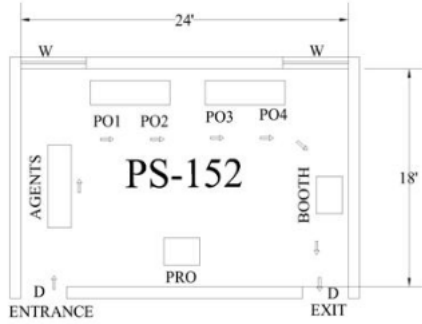

নির্বাচক নিবন্ধন আধিকারিকের স্বাক্ষর

Nazri Naksha

Google Map View

Polling Station Building Front View

Polling Station Front View

Cad View

Key MAP View

1 নাম : তনুজা বিবি স্বামীর নাম : হালিম সেখ বাড়ির নং : n0004 বয়স : 74 লিঙ্গ : মহিলা ফটো উপলব্ধ	WB/40/277/264405	2 নাম : ফাকু বিবি স্বামীর নাম : হালিম সেখ বাড়ির নং : o বয়স : 72 লিঙ্গ : মহিলা ফটো উপলব্ধ	KGX2883817	3 নাম : ইদ্রিজআলি সেখ পিতার নাম : মালেক সেখ বাড়ির নং : n0004 বয়স : 60 লিঙ্গ : পুরুষ ফটো উপলব্ধ	WB/40/277/516231
4 নাম : ইসমাতারা খাতুন স্বামীর নাম : ইজানুর সেখ বাড়ির নং : n0004 বয়স : 33 লিঙ্গ : মহিলা ফটো উপলব্ধ	ZUM1412790	5 নাম : ইজানুর সেখ পিতার নাম : আলমাস সেখ বাড়ির নং : n0004 বয়স : 32 লিঙ্গ : পুরুষ ফটো উপলব্ধ	ZUM1412857	6 নাম : ফিরোজা সেখ স্বামীর নাম : আলমাস সেখ বাড়ির নং : n0004 বয়স : 60 লিঙ্গ : মহিলা ফটো উপলব্ধ	WB/40/277/516256
7 নাম : আলমাস সেখ পিতার নাম : মালেক সেখ বাড়ির নং : n0004 বয়স : 65 লিঙ্গ : পুরুষ ফটো উপলব্ধ	WB/40/277/516340	8 নাম : মুস্তাক সেখ পিতার নাম : হামিদ সেখ বাড়ির নং : n0004 বয়স : 37 লিঙ্গ : পুরুষ ফটো উপলব্ধ	KGX2991560	9 নাম : গোলাম মর্তুজা সেখ পিতার নাম : হামিদ সেখ বাড়ির নং : n0004 বয়স : 43 লিঙ্গ : পুরুষ ফটো উপলব্ধ	KGX2145191
10 নাম : মনোয়ারা সেখ স্বামীর নাম : হামিদ সেখ বাড়ির নং : n0004 বয়স : 60 লিঙ্গ : মহিলা ফটো উপলব্ধ	WB/40/277/516952	11 নাম : রাজা সেখ পিতার নাম : হালিম সেখ বাড়ির নং : n0004 বয়স : 37 লিঙ্গ : পুরুষ ফটো উপলব্ধ	ZUM1318674	12 নাম : হীরা সেখ পিতার নাম : হালিম সেখ বাড়ির নং : n0004 বয়স : 38 লিঙ্গ : পুরুষ ফটো উপলব্ধ	KGX3073855
13 নাম : সাহেবা বিবি স্বামীর নাম : রহিম সেখ বাড়ির নং : n0004 বয়স : 35 লিঙ্গ : মহিলা ফটো উপলব্ধ	ZUM1319011	14 নাম : নাজিমা (খাতুন) বিবি স্বামীর নাম : সেলিম সেখ বাড়ির নং : n0004 বয়স : 39 লিঙ্গ : মহিলা ফটো উপলব্ধ	ZUM0640029	15 নাম : তোতা সেখ পিতার নাম : ইদ্রিজ আলি সেখ বাড়ির নং : n0004 বয়স : 31 লিঙ্গ : পুরুষ ফটো উপলব্ধ	ZUM1526060
16 নাম : আসফিকা বিবি স্বামীর নাম : ইসলাম সেখ বাড়ির নং : n0004 বয়স : 34 লিঙ্গ : মহিলা ফটো উপলব্ধ	ZUM1526052	17 নাম : ইসলাম সেখ পিতার নাম : ইদ্রিজ আলি সেখ বাড়ির নং : n0004 বয়স : 40 লিঙ্গ : পুরুষ ফটো উপলব্ধ	ZUM1359124	18 নাম : নূরনেহার বিবি স্বামীর নাম : ইদ্রিজ আলি সেখ বাড়ির নং : n0004 বয়স : 55 লিঙ্গ : মহিলা ফটো উপলব্ধ	WB/40/277/516258
19 নাম : বকুল সেখ মায়ের নাম : নাসিমা বিবি বাড়ির নং : n0044 বয়স : 36 লিঙ্গ : পুরুষ ফটো উপলব্ধ	ZUM1412972	20 নাম : সাহানা খাতুন(বিবি) স্বামীর নাম : হিরা সেখ বাড়ির নং : n0004 বয়স : 33 লিঙ্গ : মহিলা ফটো উপলব্ধ	ZUM1815000	21 নাম : মুক্ত সেখ পিতার নাম : দুদাশ সেখ বাড়ির নং : n0028 বয়স : 40 লিঙ্গ : পুরুষ ফটো উপলব্ধ	KGX2991651
22 নাম : জোসনারা বিবি স্বামীর নাম : দুলাল সেখ বাড়ির নং : n0028 বয়স : 71 লিঙ্গ : মহিলা ফটো উপলব্ধ	WB/40/277/516868	23 নাম : হীরালাল সেখ পিতার নাম : দুদাশ সেখ বাড়ির নং : n0028 বয়স : 42 লিঙ্গ : পুরুষ ফটো উপলব্ধ	KGX2145878	24 নাম : আফরোজা খাতুন পিতার নাম : আজমত আলি মন্ডল বাড়ির নং : n0073 বয়স : 31 লিঙ্গ : মহিলা ফটো উপলব্ধ	ZUM1525666
25 নাম : লাভলি খাতুন পিতার নাম : দুদাশ সেখ বাড়ির নং : n0028 বয়স : 40 লিঙ্গ : মহিলা ফটো উপলব্ধ	KGX2536076	26 নাম : সজীব সেখ পিতার নাম : নুতুন সেখ বাড়ির নং : N0073 বয়স : 34 লিঙ্গ : পুরুষ ফটো উপলব্ধ	ZUM1815026	27 নাম : আসিমুদ্দিন সেখ পিতার নাম : আহমদ সেখ বাড়ির নং : n0085 বয়স : 29 লিঙ্গ : পুরুষ ফটো উপলব্ধ	ZUM1902634
28 নাম : স্বপ্না খাতুন বিবি স্বামীর নাম : গোলাম মর্তুজা সেখ বাড়ির নং : n0004 বয়স : 39 লিঙ্গ : মহিলা ফটো উপলব্ধ	JCZ2249043	29 নাম : রুবিনা বিবি স্বামীর নাম : রাজা সেখ বাড়ির নং : n0004 বয়স : 27 লিঙ্গ : মহিলা ফটো উপলব্ধ	ZUM2309995	30 নাম : রাজিবুল ইসলাম পিতার নাম : মোস্তফা সেখ বাড়ির নং : n0004 বয়স : 25 লিঙ্গ : পুরুষ ফটো উপলব্ধ	ZUM2310084