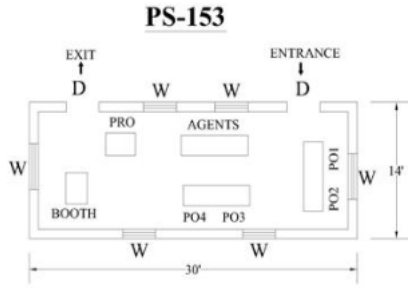

নির্বাচক নিবন্ধন আধিকারিকের স্বাক্ষর

Nazri Naksha

Google Map View

Polling Station Building Front View

Polling Station Front View

Cad View

Key MAP View

1 নাম : রিজিয়া খাতুন স্বামীর নাম : জামাল মোল্লা বাড়ির নং : n0022 বয়স : 41 লিঙ্গ : মহিলা	ZUM1199256 ফটো উপলব্ধ	2 নাম : জামাল মোল্লা মায়ের নাম : আনিকা বিবি মোল্লা বাড়ির নং : n0022 বয়স : 35 লিঙ্গ : পুরুষ	ZUM1319383 ফটো উপলব্ধ	3 নাম : সেইফুদ্দিন মোল্লা পিতার নাম : জাকির মোল্লা বাড়ির নং : n0022 বয়স : 31 লিঙ্গ : পুরুষ	ZUM1732767 ফটো উপলব্ধ
4 নাম : মফিজুল সেখ মায়ের নাম : আনিকা বিবি সেখ বাড়ির নং : n0095 বয়স : 33 লিঙ্গ : পুরুষ	ZUM1413194 ফটো উপলব্ধ	5 নাম : খোরসেদ পিতার নাম : পাঁচকড়ি বাড়ির নং : n0096 বয়স : 70 লিঙ্গ : পুরুষ	WB/40/277/510588 ফটো উপলব্ধ	6 নাম : জাহানারা বিবি স্বামীর নাম : খোরসেদ সেখ বাড়ির নং : n0096 বয়স : 66 লিঙ্গ : মহিলা	WB/40/277/510450 ফটো উপলব্ধ
7 নাম : রাজু সেখ পিতার নাম : খোরসেদ সেখ বাড়ির নং : n0096 বয়স : 39 লিঙ্গ : পুরুষ	KGX2992766 ফটো উপলব্ধ	8 নাম : সেরিনা বেগম স্বামীর নাম : রাজু সেখ বাড়ির নং : n0096 বয়স : 36 লিঙ্গ : মহিলা	ZUM1413236 ফটো উপলব্ধ	9 নাম : কুমা সাঁতরা স্বামীর নাম : কৃষ্ণ সাঁতরা বাড়ির নং : n0096 বয়স : 31 লিঙ্গ : মহিলা	ZUM1526466 ফটো উপলব্ধ
10 নাম : রহিমা বিবি স্বামীর নাম : মোরসেদ বাড়ির নং : n0097 বয়স : 53 লিঙ্গ : মহিলা	WB/40/277/510451 ফটো উপলব্ধ	11 নাম : রাজেশ সেখ পিতার নাম : মোরসেদ সেখ বাড়ির নং : n0097 বয়স : 36 লিঙ্গ : পুরুষ	ZUM1319193 ফটো উপলব্ধ	12 নাম : সেখ আবুল কালাম আসাদ পিতার নাম : আবুল হাসান সেখ বাড়ির নং : n0012 বয়স : 36 লিঙ্গ : পুরুষ	ZUM1199264 ফটো উপলব্ধ
13 নাম : হাসমিনা খাতুন বিবি স্বামীর নাম : সেখ আবুল কালাম আসাদ বাড়ির নং : n0012 বয়স : 30 লিঙ্গ : মহিলা	ZUM1642115 ফটো উপলব্ধ	14 নাম : আনুবিবি স্বামীর নাম : আজিত বাড়ির নং : n0095 বয়স : 74 লিঙ্গ : মহিলা	WB/40/277/510026 ফটো উপলব্ধ	15 নাম : হাসিবুল সেখ পিতার নাম : আজিত সেখ বাড়ির নং : n0095 বয়স : 42 লিঙ্গ : পুরুষ	KGX2992675 ফটো উপলব্ধ
16 নাম : মীনা খাতুন(বিবি) স্বামীর নাম : হাসিবুল সেখ বাড়ির নং : n0095 বয়স : 37 লিঙ্গ : মহিলা	ZUM1199124 ফটো উপলব্ধ	17 নাম : নাজিমা বিবি স্বামীর নাম : নাসিবুল সেখ বাড়ির নং : n0095 বয়স : 37 লিঙ্গ : মহিলা	ZUM0643569 ফটো উপলব্ধ	18 নাম : হাবল সেখ পিতার নাম : মোরসেদ সেখ বাড়ির নং : n0095 বয়স : 45 লিঙ্গ : পুরুষ	JQK2570125 ফটো উপলব্ধ
19 নাম : নাসরিন বিবি স্বামীর নাম : সেইফুদ্দিন মোল্লা বাড়ির নং : n0258 বয়স : 27 লিঙ্গ : মহিলা	ZUM1902725 ফটো উপলব্ধ	20 নাম : শিল্পা খাতুন পিতার নাম : ইসমাইল সেখ বাড়ির নং : n0269 বয়স : 27 লিঙ্গ : মহিলা	ZUM1902832 ফটো উপলব্ধ	21 নাম : ইসমাইল মল্লিক পিতার নাম : রুশার মল্লিক বাড়ির নং : n0122 বয়স : 41 লিঙ্গ : পুরুষ	KGX2992733 ফটো উপলব্ধ
22 নাম : লুতফা বিবি স্বামীর নাম : হাদিস বাড়ির নং : n0095 বয়স : 42 লিঙ্গ : মহিলা	JQK2570117 ফটো উপলব্ধ	23 নাম : নাসিবুল সেখ পিতার নাম : আজিত সেখ বাড়ির নং : n0095 বয়স : 35 লিঙ্গ : পুরুষ	ZUM1112812 ফটো উপলব্ধ	24 নাম : হাফিজুল সেখ মায়ের নাম : আনিকা বিবি সেখ বাড়ির নং : n0095 বয়স : 33 লিঙ্গ : পুরুষ	ZUM1413244 ফটো উপলব্ধ
25 নাম : সোনাহারবিবি স্বামীর নাম : রফিক সেখ বাড়ির নং : n0124 বয়স : 51 লিঙ্গ : মহিলা	WB/40/277/510027 ফটো উপলব্ধ	26 নাম : তনজিলাবিবি স্বামীর নাম : রওসন মল্লিক বাড়ির নং : n0122 বয়স : 69 লিঙ্গ : মহিলা	WB/40/277/510182 ফটো উপলব্ধ	27 নাম : আলিয়া বিবি স্বামীর নাম : হাফিজুল সেখ বাড়ির নং : n0247 বয়স : 35 লিঙ্গ : মহিলা	ZUM1270057 ফটো উপলব্ধ
28 নাম : সুবোধ মল্লিক পিতার নাম : রওসন মল্লিক বাড়ির নং : n0122 বয়স : 50 লিঙ্গ : পুরুষ	WB/40/277/510265 ফটো উপলব্ধ	29 নাম : মীনাক্ষী মল্লিক স্বামীর নাম : সুবোধ মল্লিক বাড়ির নং : n0122 বয়স : 37 লিঙ্গ : মহিলা	KGX2992725 ফটো উপলব্ধ	30 নাম : যাদু মল্লিক পিতার নাম : রওসন মল্লিক বাড়ির নং : n0122 বয়স : 48 লিঙ্গ : পুরুষ	WB/40/277/510616 ফটো উপলব্ধ