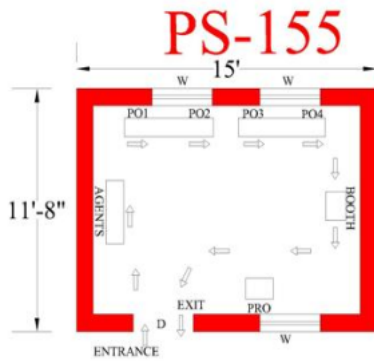

নির্বাচক নিবন্ধন আধিকারিকের স্বাক্ষর

Nazri Naksha

Google Map View

Polling Station Building Front View

Polling Station Front View

Cad View

Key MAP View

1 নাম : আসমা তারা বিবি স্বামীর নাম : ইমামুল হক মণ্ডল বাড়ির নং : n0015 বয়স : 54 লিঙ্গ : মহিলা	WB/40/277/492056	ফটো উপলব্ধ	2 নাম : আজমিরা খাতুন মন্ডল স্বামীর নাম : জামানত মন্ডল বাড়ির নং : n0015 বয়স : 34 লিঙ্গ : মহিলা	ZUM1642917	ফটো উপলব্ধ	3 নাম : পিন্টু মীর পিতার নাম : আকাল মীর বাড়ির নং : n0054 বয়স : 53 লিঙ্গ : পুরুষ	WB/40/277/492864	ফটো উপলব্ধ
4 নাম : মিন্টু মীর পিতার নাম : আকাল মীর বাড়ির নং : n0054 বয়স : 49 লিঙ্গ : পুরুষ	WB/40/277/492910	ফটো উপলব্ধ	5 নাম : সোনাহার বিবি স্বামীর নাম : সোহরাব আলি সেখ বাড়ির নং : n0021 বয়স : 34 লিঙ্গ : মহিলা	ZUM1413889	ফটো উপলব্ধ	6 নাম : আজমত আলি সেখ পিতার নাম : ওহাব সেখ বাড়ির নং : n0026 বয়স : 52 লিঙ্গ : পুরুষ	ZUM2179380	ফটো উপলব্ধ
7 নাম : ইয়াসমিন সেখ স্বামীর নাম : সাইফুল সেখ বাড়ির নং : n0137 বয়স : 32 লিঙ্গ : মহিলা	ZUM1463033	ফটো উপলব্ধ	8 নাম : আনুয়ারা বিবি স্বামীর নাম : সাইফুদ্দিন সেখ বাড়ির নং : n0138 বয়স : 34 লিঙ্গ : মহিলা	KGX1518703	ফটো উপলব্ধ	9 নাম : সামিনা বিবি স্বামীর নাম : সাইফুদ্দিন সেখ বাড়ির নং : n0140 বয়স : 42 লিঙ্গ : মহিলা	ZUM1432061	ফটো উপলব্ধ
10 নাম : জয়নাব সেখ স্বামীর নাম : আজমত আলি সেখ বাড়ির নং : বয়স : 47 লিঙ্গ : মহিলা	KGX2874436	ফটো উপলব্ধ	11 নাম : নবীর আলি সেখ পিতার নাম : জাকির আলি সেখ বাড়ির নং : n0063 বয়স : 30 লিঙ্গ : পুরুষ	ZUM1733401	ফটো উপলব্ধ	12 নাম : খাতুন বিবি সেখ স্বামীর নাম : জাকির আলী বাড়ির নং : n0063 বয়স : 56 লিঙ্গ : মহিলা	WB/40/277/492586	ফটো উপলব্ধ
13 নাম : মিঠুন সেখ পিতার নাম : জাকির আলি সেখ বাড়ির নং : n0063 বয়স : 38 লিঙ্গ : পুরুষ	ZUM1319631	ফটো উপলব্ধ	14 নাম : ফিরোজ সেখ পিতার নাম : জাকির আলি সেখ বাড়ির নং : n0063 বয়স : 32 লিঙ্গ : পুরুষ	ZUM1527100	ফটো উপলব্ধ	15 নাম : জাকির আলি সেখ পিতার নাম : খোরসেদ সেখ বাড়ির নং : n0063 বয়স : 60 লিঙ্গ : পুরুষ	WB/40/277/492714	ফটো উপলব্ধ
16 নাম : আনোয়ারা খাতুন স্বামীর নাম : বাবর আলি সেখ বাড়ির নং : এন0021 বয়স : 32 লিঙ্গ : মহিলা	ZUM2034908	ফটো উপলব্ধ	17 নাম : এজাহার মাসুম সেখ পিতার নাম : আজমত আলি সেখ সেখ বাড়ির নং : n0026 বয়স : 24 লিঙ্গ : পুরুষ	ZUM2265031	ফটো উপলব্ধ	18 নাম : কহিমা বিবি স্বামীর নাম : দোয়াজ রহমান সেখ বাড়ির নং : n0021 বয়স : 77 লিঙ্গ : মহিলা	ZUM2264455	ফটো উপলব্ধ
19 নাম : পিয়ারবানু বিবি স্বামীর নাম : মহঃ ফরিদ উদ্দিন মন্ডল বাড়ির নং : n0151 বয়স : 37 লিঙ্গ : মহিলা	ZUM1903244	ফটো উপলব্ধ	20 নাম : সারিফা বিবি স্বামীর নাম : মফি. জ উদ্দিন সেখ বাড়ির নং : n0145 বয়স : 31 লিঙ্গ : মহিলা	ZUM1642891	ফটো উপলব্ধ	21 নাম : সোহরাফ আলি সেখ পিতার নাম : দোয়াজ রহমান সেখ বাড়ির নং : n0021 বয়স : 45 লিঙ্গ : পুরুষ	KGX1763093	ফটো উপলব্ধ
22 নাম : রাহিনুর বিবি সেখ স্বামীর নাম : আল্লারাখা সেখ বাড়ির নং : n0021 বয়স : 46 লিঙ্গ : মহিলা	KGX2874923	ফটো উপলব্ধ	23 নাম : আল্লারাখা সেখ পিতার নাম : দোয়াজ রহমান সেখ বাড়ির নং : n0021 বয়স : 62 লিঙ্গ : পুরুষ	WB/40/277/492915	ফটো উপলব্ধ	24 নাম : দোলেনা বিবি স্বামীর নাম : মিন্টু মীর বাড়ির নং : n0054 বয়স : 46 লিঙ্গ : মহিলা	KGX2874386	ফটো উপলব্ধ
25 নাম : আলাউদ্দিন মীর পিতার নাম : আকাল মণ্ডল বাড়ির নং : n0054 বয়স : 46 লিঙ্গ : পুরুষ	KGX2519163	ফটো উপলব্ধ	26 নাম : কামরুন্নেসা বিবি স্বামীর নাম : আজিজুল মন্ডল বাড়ির নং : n0015 বয়স : 56 লিঙ্গ : মহিলা	WB/40/277/492570	ফটো উপলব্ধ	27 নাম : জহুরা মীর স্বামীর নাম : ফিরোজ মীর বাড়ির নং : n0054 বয়স : 38 লিঙ্গ : মহিলা	KGX2990919	ফটো উপলব্ধ
28 নাম : ফিরোজ মীর মায়ের নাম : হাবিবা মীর বাড়ির নং : n0054 বয়স : 40 লিঙ্গ : পুরুষ	KGX2674158	ফটো উপলব্ধ	29 নাম : সেখ মাসুম বিল্লাহ পিতার নাম : আল্লারাখা সেখ বাড়ির নং : n0021 বয়স : 26 লিঙ্গ : পুরুষ	ZUM1991579	ফটো উপলব্ধ	30 নাম : আসমা তারা বিবি স্বামীর নাম : আজমত আলি সেখ বাড়ির নং : n0026 বয়স : 38 লিঙ্গ : মহিলা	KGX2673861	ফটো উপলব্ধ