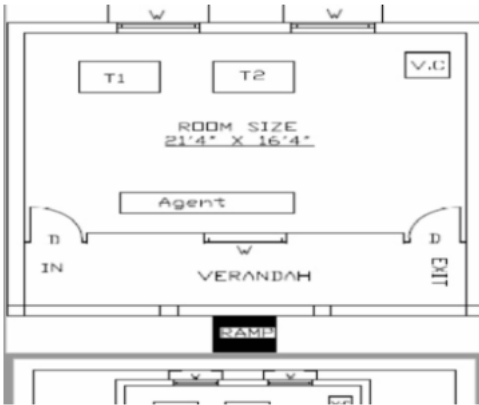

নির্বাচক নিবন্ধন আধিকারিকের স্বাক্ষর

Nazri Naksha

Google Map View

Polling Station Building Front View

Polling Station Front View

Cad View

Key MAP View

1 নাম : ফতেমা বিবি স্বামীর নাম : সাবির উদ্দিন সেখ বাড়ির নং : n0151 বয়স : 32 লিঙ্গ : মহিলা	ZUM1525013	ফটো উপলব্ধ	2 নাম : ফজেরা বিবি স্বামীর নাম : তুফান সেখ বাড়ির নং : n0152 বয়স : 32 লিঙ্গ : মহিলা	ZUM1654334	ফটো উপলব্ধ	3 নাম : হাসিনা বিবি স্বামীর নাম : সামসের আলী সেখ বাড়ির নং : n0002 বয়স : 62 লিঙ্গ : মহিলা	WB/40/277/462201	ফটো উপলব্ধ
4 নাম : হকজুল আলি খান পিতার নাম : সামসের আলী সেখ বাড়ির নং : n0002 বয়স : 35 লিঙ্গ : পুরুষ	ZUM1529247	ফটো উপলব্ধ	5 নাম : হাসিবুল সেখ পিতার নাম : সামসের আলী সেখ বাড়ির নং : n0002 বয়স : 34 লিঙ্গ : পুরুষ	ZUM1529387	ফটো উপলব্ধ	6 নাম : সানুরা খাতুন বিবি স্বামীর নাম : আবছর বাড়ির নং : n0002 বয়স : 34 লিঙ্গ : মহিলা	ZUM1734813	ফটো উপলব্ধ
7 নাম : মোসারফ সেখ পিতার নাম : বাবুল সেখ বাড়ির নং : n0102 বয়স : 30 লিঙ্গ : পুরুষ	ZUM1817725	ফটো উপলব্ধ	8 নাম : আবছর সেখ মায়ের নাম : হাচিনা বিবি সেখ বাড়ির নং : n0002 বয়স : 43 লিঙ্গ : পুরুষ	ZUM1817824	ফটো উপলব্ধ	9 নাম : আসাদুল্লা সেখ পিতার নাম : আক্কেল আলি সেখ বাড়ির নং : n0002 বয়স : 28 লিঙ্গ : পুরুষ	ZUM1817683	ফটো উপলব্ধ
10 নাম : ইসরাফিল সেখ পিতার নাম : বাবুল সেখ বাড়ির নং : n0002 বয়স : 26 লিঙ্গ : পুরুষ	ZUM1980234	ফটো উপলব্ধ	11 নাম : হাকিমা বিবি স্বামীর নাম : বাবুল আলি সেখ বাড়ির নং : n0002 বয়স : 28 লিঙ্গ : মহিলা	ZUM1979988	ফটো উপলব্ধ	12 নাম : পারভিনা খাতুন পিতার নাম : বাবুল আলি সেখ বাড়ির নং : n0162 বয়স : 31 লিঙ্গ : মহিলা	ZUM1904663	ফটো উপলব্ধ
13 নাম : কাকুলি সেখ স্বামীর নাম : আলমগীর সেখ বাড়ির নং : n0102 বয়স : 32 লিঙ্গ : মহিলা	ZUM1644889	ফটো উপলব্ধ	14 নাম : অলোকা সেখ স্বামীর নাম : আনসার সেখ বাড়ির নং : n0102 বয়স : 40 লিঙ্গ : মহিলা	KGX2987931	ফটো উপলব্ধ	15 নাম : আলমগীর সেখ পিতার নাম : বাবুল আলি সেখ বাড়ির নং : n0102 বয়স : 36 লিঙ্গ : পুরুষ	ZUM1737659	ফটো উপলব্ধ
16 নাম : পায়েল সেখ স্বামীর নাম : মুশারফ সেখ বাড়ির নং : এন 0102 বয়স : 28 লিঙ্গ : মহিলা	ZUM2037596	ফটো উপলব্ধ	17 নাম : তুহিনা খাতুন মায়ের নাম : তহরা সেখ বাড়ির নং : n0048 বয়স : 29 লিঙ্গ : মহিলা	ZUM1734821	ফটো উপলব্ধ	18 নাম : তহরা সেখ স্বামীর নাম : ইউনাস সেখ বাড়ির নং : n0048 বয়স : 57 লিঙ্গ : মহিলা	WB/40/277/462336	ফটো উপলব্ধ
19 নাম : রাসিদা বিবি স্বামীর নাম : সিরাজুল সেখ বাড়ির নং : n0048 বয়স : 37 লিঙ্গ : মহিলা	ZUM1415330	ফটো উপলব্ধ	20 নাম : সিরাজুল সেখ পিতার নাম : বরকত সেখ বাড়ির নং : n0048 বয়স : 58 লিঙ্গ : পুরুষ	ZUM1529346	ফটো উপলব্ধ	21 নাম : ইনসুর সেখ পিতার নাম : বাবুল সেখ বাড়ির নং : n0102 বয়স : 38 লিঙ্গ : পুরুষ	ZUM0674085	ফটো উপলব্ধ
22 নাম : আনসার সেখ পিতার নাম : বাবুল সেখ বাড়ির নং : n0102 বয়স : 46 লিঙ্গ : পুরুষ	KGX1512318	ফটো উপলব্ধ	23 নাম : আর্জিনা বিবি স্বামীর নাম : বাবুল সেখ বাড়ির নং : এন0102 বয়স : 55 লিঙ্গ : মহিলা	ZUM2460079	ফটো উপলব্ধ	24 নাম : ফিরোজা বিবি স্বামীর নাম : আরবআলী সেখ বাড়ির নং : n0002 বয়স : 48 লিঙ্গ : মহিলা	WB/40/277/462250	ফটো উপলব্ধ
25 নাম : আরবআলী সেখ পিতার নাম : সামসের আলী সেখ বাড়ির নং : n0002 বয়স : 50 লিঙ্গ : পুরুষ	WB/40/277/462117	ফটো উপলব্ধ	26 নাম : বাবর আলি সেখ পিতার নাম : সামসের আলি সেখ বাড়ির নং : n0002 বয়স : 46 লিঙ্গ : পুরুষ	KGX2987915	ফটো উপলব্ধ	27 নাম : সামিরুল সেখ পিতার নাম : সিরাজুল সেখ বাড়ির নং : এন0048 বয়স : 21 লিঙ্গ : পুরুষ	ZUM2512754	ফটো উপলব্ধ
28 নাম : জরিনা খাতুন স্বামীর নাম : সামিরুল সেখ বাড়ির নং : সিমলা বয়স : 28 লিঙ্গ : মহিলা	ZUM1936293	ফটো উপলব্ধ	29 নাম : মৈমুনেশা খাতুন পিতার নাম : বাবুল আলি সেখ বাড়ির নং : এন0002 বয়স : 24 লিঙ্গ : মহিলা	YWL2305332	ফটো উপলব্ধ	30 নাম : পাপিয়া খাতুন পিতার নাম : আলী উদ্দিন খান বাড়ির নং : n0075 বয়স : 24 লিঙ্গ : মহিলা	ZUM2271088	ফটো উপলব্ধ