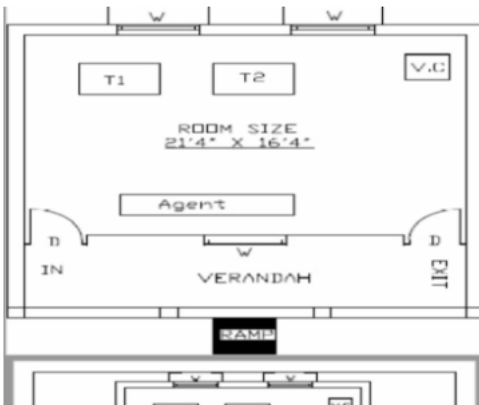

নির্বাচক নিবন্ধন আধিকারিকের স্বাক্ষর

Nazri Naksha

Google Map View

Polling Station Building Front View

Polling Station Front View

Cad View

Key MAP View

1 নাম : বনুফারবিবি স্বামীর নাম: ফকির সেখ বাড়ির নং : n0182 বয়স : 85 লিঙ্গ : মহিলা ফটো উপলব্ধ	WB/40/277/450263	2 নাম : মনসুর সেখ পিতার নাম: ফকির সেখ বাড়ির নং : n0182 বয়স : 49 লিঙ্গ : পুরুষ ফটো উপলব্ধ	KGX2987105	3 নাম : ওজিফা বিবি স্বামীর নাম: মনসুর সেখ বাড়ির নং : n0182 বয়স : 44 লিঙ্গ : মহিলা ফটো উপলব্ধ	KGX2987097
4 নাম : সাগিনা বিবি স্বামীর নাম: সাহিদুল সেখ বাড়ির নং : n0162 বয়স : 41 লিঙ্গ : মহিলা ফটো উপলব্ধ	KGX2987139	5 নাম : লুৎফানেসা বেগম স্বামীর নাম: মতিয়াররহমান বাড়ির নং : n0131 বয়স : 55 লিঙ্গ : মহিলা ফটো উপলব্ধ	WB/40/277/450442	6 নাম : মহিরুদ্দিন সেখ পিতার নাম: মতিয়ার রহমান সেখ বাড়ির নং : n0131 বয়স : 35 লিঙ্গ : পুরুষ ফটো উপলব্ধ	ZUM1325786
7 নাম : সাহিদা খাতুন স্বামীর নাম: রকিব মন্ডল বাড়ির নং : n0245 বয়স : 39 লিঙ্গ : মহিলা ফটো উপলব্ধ	ZUM1441518	8 নাম : পরিমল রায় পিতার নাম: নারায়ন রায় বাড়ির নং : n0025 বয়স : 36 লিঙ্গ : পুরুষ ফটো উপলব্ধ	KGX3068731	9 নাম : সহিদাবিবি স্বামীর নাম: ইদরিস সেখ বাড়ির নং : n0162 বয়স : 66 লিঙ্গ : মহিলা ফটো উপলব্ধ	WB/40/277/450352
10 নাম : সাহিদুল সেখ পিতার নাম: ইদ্রিস সেখ বাড়ির নং : n0162 বয়স : 47 লিঙ্গ : পুরুষ ফটো উপলব্ধ	KGX2987246	11 নাম : মহঃ সুরোজ কুলান পিতার নাম: মহঃ জামিউল সেখ বাড়ির নং : n0295 বয়স : 27 লিঙ্গ : পুরুষ ফটো উপলব্ধ	ZUM1926070	12 নাম : রবিনা খাতুন (বিবি) স্বামীর নাম: ফিরোজ সেখ বাড়ির নং : n0274 বয়স : 33 লিঙ্গ : মহিলা ফটো উপলব্ধ	ZUM1906957
13 নাম : সোনামনি সাঁতরা (দলুই) স্বামীর নাম: মুক্ত দলুই বাড়ির নং : n0256 বয়স : 34 লিঙ্গ : মহিলা ফটো উপলব্ধ	ZUM1906775	14 নাম : সেলিমা বেগম স্বামীর নাম: আমিরুল সেখ বাড়ির নং : n0258 বয়স : 27 লিঙ্গ : মহিলা ফটো উপলব্ধ	ZUM1906791	15 নাম : অনিতা রায় স্বামীর নাম: পরিমল রায় বাড়ির নং : n0025 বয়স : 41 লিঙ্গ : মহিলা ফটো উপলব্ধ	ZUM0717827
16 নাম : অনুকুল রায় পিতার নাম: যোগেশ রায় বাড়ির নং : n0025 বয়স : 54 লিঙ্গ : পুরুষ ফটো উপলব্ধ	KGX3068707	17 নাম : তুহিনা বিবি স্বামীর নাম: রিয়াজুল সেখ বাড়ির নং : n0269 বয়স : 30 লিঙ্গ : মহিলা ফটো উপলব্ধ	ZUM1906908	18 নাম : কনিকা দাস (রায়) স্বামীর নাম: শঙ্কর রায় বাড়ির নং : n0261 বয়স : 29 লিঙ্গ : মহিলা ফটো উপলব্ধ	ZUM1906825
19 নাম : মিনুফা মন্ডল স্বামীর নাম: মুজিব মন্ডল বাড়ির নং : n0248 বয়স : 41 লিঙ্গ : মহিলা ফটো উপলব্ধ	GFY2763449	20 নাম : মতিয়াররহমান সেখ পিতার নাম: জামাতআলি সেখ বাড়ির নং : n0131 বয়স : 58 লিঙ্গ : পুরুষ ফটো উপলব্ধ	WB/40/277/450345	21 নাম : অপূর্ব রায় পিতার নাম: অনুকুল রায় বাড়ির নং : এন0025 বয়স : 23 লিঙ্গ : পুরুষ ফটো উপলব্ধ	ZUM2423515
22 নাম : পরেশ নাথ রায় পিতার নাম: তারা পদ রায় বাড়ির নং : n0025 বয়স : 71 লিঙ্গ : পুরুষ ফটো উপলব্ধ	ZUM2178226	23 নাম : আলিয়া বিবি স্বামীর নাম: জাহাঙ্গীর সেখ বাড়ির নং : n0283 বয়স : 37 লিঙ্গ : মহিলা ফটো উপলব্ধ	ZUM1907047	24 নাম : অর্নব রায় পিতার নাম: পরেশ নাথ রায় বাড়ির নং : n0025 বয়স : 37 লিঙ্গ : পুরুষ ফটো উপলব্ধ	KGX2986982
25 নাম : সুচিত্রা রায় স্বামীর নাম: পরেশ নাথ রায় বাড়ির নং : n0025 বয়স : 59 লিঙ্গ : মহিলা ফটো উপলব্ধ	ZUM2178689	26 নাম : ইন্দ্রজিৎ রায় পিতার নাম: পরিমল রয় বাড়ির নং : এন0025 বয়স : 20 লিঙ্গ : পুরুষ ফটো উপলব্ধ	ZUM2592855	27 নাম : সেখ সাইফুল ইসলাম পিতার নাম: রাইহান সেখ বাড়ির নং : n0264 বয়স : 28 লিঙ্গ : পুরুষ ফটো উপলব্ধ	ZUM1906858
28 নাম : সুমন কুন্ডু পিতার নাম: সুরত কুন্ডু বাড়ির নং : n0002 বয়স : 29 লিঙ্গ : পুরুষ ফটো উপলব্ধ	ZUM1736941	29 নাম : অর্চনা কুন্ডু স্বামীর নাম: সুনীল কুন্ডু বাড়ির নং : n0001 বয়স : 58 লিঙ্গ : মহিলা ফটো উপলব্ধ	WB/40/277/450063	30 নাম : সুনীল কুন্ডু পিতার নাম: হাজারিলাল কুন্ডু বাড়ির নং : n0001 বয়স : 66 লিঙ্গ : পুরুষ ফটো উপলব্ধ	WB/40/277/450529