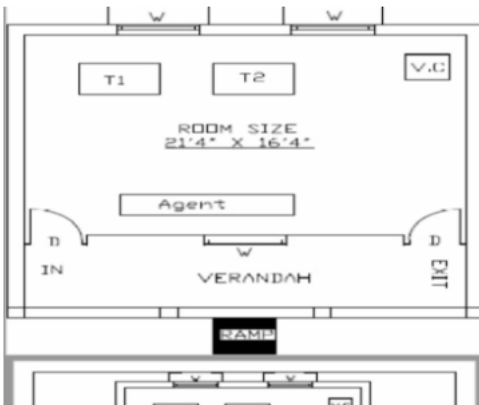

নির্বাচক নিবন্ধন আধিকারিকের স্বাক্ষর

Nazri Naksha

Google Map View

Polling Station Building Front View

Polling Station Front View

Cad View

Key MAP View

1 নাম : রিজিয়া বিবি মণ্ডল স্বামীর নাম : রফিক মণ্ডল বাড়ির নং : n0019 বয়স : 47 লিঙ্গ : মহিলা	ZUM1326206	ফটো উপলব্ধ	2 নাম : জামাল মণ্ডল পিতার নাম : আজিজ মণ্ডল বাড়ির নং : n0028 বয়স : 55 লিঙ্গ : পুরুষ	WB/40/277/447216	ফটো উপলব্ধ	3 নাম : রাফিয়াবিবি স্বামীর নাম : আজিজ বাড়ির নং : n0028 বয়স : 78 লিঙ্গ : মহিলা	KGX1703354	ফটো উপলব্ধ
4 নাম : এমদাদ আলি সেখ পিতার নাম : মোজাহার সেখ বাড়ির নং : n0158 বয়স : 59 লিঙ্গ : পুরুষ	ZUM1359652	ফটো উপলব্ধ	5 নাম : সুরজিনা বেগম স্বামীর নাম : মকবুল মন্ডল বাড়ির নং : n0205 বয়স : 34 লিঙ্গ : মহিলা	ZUM1424050	ফটো উপলব্ধ	6 নাম : রওসনয়ারা বেগম স্বামীর নাম : আকবর আলী সেখ বাড়ির নং : n0034 বয়স : 70 লিঙ্গ : মহিলা	KGX1703685	ফটো উপলব্ধ
7 নাম : রফিক মণ্ডল পিতার নাম : আবদুল্লা মণ্ডল বাড়ির নং : n0019 বয়স : 55 লিঙ্গ : পুরুষ	WB/40/277/447192	ফটো উপলব্ধ	8 নাম : সেখ সাহেব পিতার নাম : সেখ হামিদ বাড়ির নং : n0240 বয়স : 31 লিঙ্গ : পুরুষ	ZUM1746544	ফটো উপলব্ধ	9 নাম : শ্যামলী বিবি স্বামীর নাম : হামিদ সেখ বাড়ির নং : n0241 বয়স : 65 লিঙ্গ : মহিলা	ZUM1553064	ফটো উপলব্ধ
10 নাম : লুৎফা বেগম সেখ স্বামীর নাম : এমদাদ আলি সেখ বাড়ির নং : n0179 বয়স : 54 লিঙ্গ : মহিলা	ZUM1359751	ফটো উপলব্ধ	11 নাম : মরিয়মবেগম মন্ডল স্বামীর নাম : বদরদ্দিন বাড়ির নং : n0028 বয়স : 57 লিঙ্গ : মহিলা	WB/40/277/447642	ফটো উপলব্ধ	12 নাম : আমিনা বেগম মন্ডল স্বামীর নাম : আজিম মন্ডল বাড়ির নং : n0028 বয়স : 47 লিঙ্গ : মহিলা	KGX1703370	ফটো উপলব্ধ
13 নাম : অয়েশা বিবি স্বামীর নাম : জামাল মন্ডল বাড়ির নং : n0028 বয়স : 51 লিঙ্গ : মহিলা	KGX1703362	ফটো উপলব্ধ	14 নাম : আরমান সেখ পিতার নাম : আকবর সেখ বাড়ির নং : এন0034 বয়স : 47 লিঙ্গ : পুরুষ	KGX1702158	ফটো উপলব্ধ	15 নাম : সুরোজা বিবি স্বামীর নাম : আরমান সেখ বাড়ির নং : n0034 বয়স : 42 লিঙ্গ : মহিলা	KGX2987451	ফটো উপলব্ধ
16 নাম : শিরীন শাহনাজ পিতার নাম : গোলাম সুফি মন্ডল বাড়ির নং : N0019 বয়স : 26 লিঙ্গ : মহিলা	ZUM1998384	ফটো উপলব্ধ	17 নাম : রুকশানআরা বেগম স্বামীর নাম : গোলাম সুফি মন্ডল বাড়ির নং : n0019 বয়স : 52 লিঙ্গ : মহিলা	KGX0873661	ফটো উপলব্ধ	18 নাম : আলমগীর সেখ মায়ের নাম : মরিয়ম বেওয়া বাড়ির নং : n0244 বয়স : 34 লিঙ্গ : পুরুষ	ZUM1422203	ফটো উপলব্ধ
19 নাম : রাজেশ মন্ডল পিতার নাম : জামাল মন্ডল বাড়ির নং : এন0028 বয়স : 25 লিঙ্গ : পুরুষ	ZUM2084457	ফটো উপলব্ধ	20 নাম : মোমিনা খাতুন মায়ের নাম : নছিব বিবি সেখ বাড়ির নং : N0158 বয়স : 35 লিঙ্গ : মহিলা	ZUM2296630	ফটো উপলব্ধ	21 নাম : শানে শাদীদ ইমাম মন্ডল পিতার নাম : গোলাম সুফি মন্ডল বাড়ির নং : n2235 বয়স : 24 লিঙ্গ : পুরুষ	ZUM2295574	ফটো উপলব্ধ
22 নাম : রেশমা বেগম স্বামীর নাম : হাবিবুল্লা সেখ বাড়ির নং : n0209 বয়স : 34 লিঙ্গ : মহিলা	ZUM1425867	ফটো উপলব্ধ	23 নাম : সামিনা বিবি সেখ স্বামীর নাম : সাহেব সেখ বাড়ির নং : n0206 বয়স : 32 লিঙ্গ : মহিলা	ZUM1428028	ফটো উপলব্ধ	24 নাম : সামসুরা বিবি স্বামীর নাম : সিরাজ সেখ বাড়ির নং : n0075 বয়স : 58 লিঙ্গ : মহিলা	ZUM2294601	ফটো উপলব্ধ
25 নাম : মহঃ শরিফ, সেখ পিতার নাম : এমদাদ আলি সেখ বাড়ির নং : এন00158 বয়স : 23 লিঙ্গ : পুরুষ	ZUM2373223	ফটো উপলব্ধ	26 নাম : গোলামসুফী পিতার নাম : আবদুল্লা মণ্ডল বাড়ির নং : n0019 বয়স : 68 লিঙ্গ : পুরুষ	ZUM2180065	ফটো উপলব্ধ	27 নাম : মোহাম্মদ শোয়েব নোবী মন্ডল পিতার নাম : রফিক মন্ডল বাড়ির নং : এন0019 বয়স : 20 লিঙ্গ : পুরুষ	ZUM2602159	ফটো উপলব্ধ
28 নাম : আমিনা বেগম স্বামীর নাম : আরমান সেখ বাড়ির নং : এন0034 বয়স : 35 লিঙ্গ : মহিলা	ZUM2477552	ফটো উপলব্ধ	29 নাম : সুবিয়া খাতুন মায়ের নাম : নছিব বিবি সেখ বাড়ির নং : এন0240 বয়স : 37 লিঙ্গ : মহিলা	ZUM1326404	ফটো উপলব্ধ	30 নাম : হায়দার আলি মন্ডল পিতার নাম : রসিদ মন্ডল বাড়ির নং : n0031 বয়স : 66 লিঙ্গ : পুরুষ	KGX1704857	ফটো উপলব্ধ