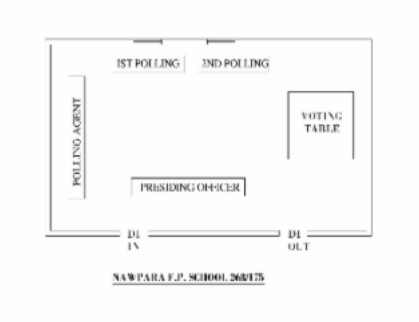

নির্বাচক নিবন্ধন আধিকারিকের স্বাক্ষর

Nazri Naksha

Google Map View

Polling Station Building Front View

Polling Station Front View

Cad View

Key MAP View

1 নাম : রফিকুল সেখ পিতার নাম: বজ্জুর সেখ বাড়ির নং : n0159 বয়স : 30 লিঙ্গ : পুরুষ	ZUM1649359 ফটো উপলব্ধ	2 নাম : সোনাভান বিবি স্বামীর নাম: গাজন সেখ বাড়ির নং : n0163 বয়স : 57 লিঙ্গ : মহিলা	KGX1044981 ফটো উপলব্ধ	3 নাম : ফিরদৌসী বিবি স্বামীর নাম: আলম সেখ বাড়ির নং : এন0167 বয়স : 49 লিঙ্গ : মহিলা	KGX1694629 ফটো উপলব্ধ
4 নাম : অজিফা খাতুন পিতার নাম: এজারুল সেখ বাড়ির নং : এন0166 বয়স : 31 লিঙ্গ : মহিলা	ZUM1915826 ফটো উপলব্ধ	5 নাম : ঋতুপর্ণা খাতুন স্বামীর নাম: জিয়ারুল সেখ বাড়ির নং : এন0126 বয়স : 28 লিঙ্গ : মহিলা	ZUM2050532 ফটো উপলব্ধ	6 নাম : সাবানা বিবি স্বামীর নাম: ইস্তাকিন সেখ বাড়ির নং : এন0039 বয়স : 26 লিঙ্গ : মহিলা	ZUM2051142 ফটো উপলব্ধ
7 নাম : মধুমালা বিবি স্বামীর নাম: জমিরুল সেখ বাড়ির নং : এন0150 বয়স : 28 লিঙ্গ : মহিলা	ZUM1996479 ফটো উপলব্ধ	8 নাম : রেশমা বিবি স্বামীর নাম: রাজা সেখ বাড়ির নং : N0079 বয়স : 31 লিঙ্গ : মহিলা	ZUM2298123 ফটো উপলব্ধ	9 নাম : রাজিনা বিবি স্বামীর নাম: মফি জুদ্দিন শেখ বাড়ির নং : এন0102 বয়স : 34 লিঙ্গ : মহিলা	ZUM2050581 ফটো উপলব্ধ
10 নাম : উজাফা বিবি স্বামীর নাম: জমির আলি সেখ বাড়ির নং : এন0108 বয়স : 32 লিঙ্গ : মহিলা	ZUM2050904 ফটো উপলব্ধ	11 নাম : সাজু বিবি স্বামীর নাম: পটু সেখ বাড়ির নং : n0184 বয়স : 29 লিঙ্গ : মহিলা	ZUM1908177 ফটো উপলব্ধ	12 নাম : সাবানা বিবি স্বামীর নাম: মঙ্গল সেখ বাড়ির নং : n0182 বয়স : 28 লিঙ্গ : মহিলা	ZUM1908151 ফটো উপলব্ধ
13 নাম : সুফেরা বিবি স্বামীর নাম: ইসরাকিল সেখ বাড়ির নং : এন0122 বয়স : 32 লিঙ্গ : মহিলা	ZUM2050557 ফটো উপলব্ধ	14 নাম : ফ লসুরা খাতুন পিতার নাম: কেসমত সেখ বাড়ির নং : N0162 বয়স : 31 লিঙ্গ : মহিলা	ZUM1998152 ফটো উপলব্ধ	15 নাম : কদম বিবি স্বামীর নাম: পিন্টু সেখ বাড়ির নং : n0104 বয়স : 38 লিঙ্গ : মহিলা	ZUM1996115 ফটো উপলব্ধ
16 নাম : আল্লাদি বিবি স্বামীর নাম: মুক্ত সেখ বাড়ির নং : n0188 বয়স : 33 লিঙ্গ : মহিলা	ZUM1908219 ফটো উপলব্ধ	17 নাম : নির্মল মুরমু পিতার নাম: সনাতন মুরমু বাড়ির নং : এন0052 বয়স : 26 লিঙ্গ : পুরুষ	ZUM2050888 ফটো উপলব্ধ	18 নাম : তারক মুরমু পিতার নাম: সাধন মুরমু বাড়ির নং : এন0066 বয়স : 26 লিঙ্গ : পুরুষ	ZUM2050847 ফটো উপলব্ধ
19 নাম : বর্ণা মুরমু পিতার নাম: সাধন মুরমু বাড়ির নং : এন0066 বয়স : 25 লিঙ্গ : মহিলা	ZUM2051050 ফটো উপলব্ধ	20 নাম : জাহিরুল মল্লিক পিতার নাম: জয়নাল মল্লিক বাড়ির নং : এন0091 বয়স : 29 লিঙ্গ : পুরুষ	ZUM2050508 ফটো উপলব্ধ	21 নাম : প্রতাপ সরেন মায়ের নাম: সোমবারি সরেন বাড়ির নং : এন0034 বয়স : 25 লিঙ্গ : পুরুষ	ZUM2051084 ফটো উপলব্ধ
22 নাম : রজিফা খাতুন পিতার নাম: নুরইসলাম মন্ডল বাড়ির নং : n0013 বয়স : 37 লিঙ্গ : মহিলা	NEY1292994 ফটো উপলব্ধ	23 নাম : রুকসুনা বিবি স্বামীর নাম: বাদশা সেখ বাড়ির নং : n0016 বয়স : 38 লিঙ্গ : মহিলা	ZUM0731463 ফটো উপলব্ধ	24 নাম : সাফির সেখ পিতার নাম: নেক মহাম্মদ সেখ বাড়ির নং : n0016 বয়স : 50 লিঙ্গ : পুরুষ	KGX1780766 ফটো উপলব্ধ
25 নাম : আলেক নূর বিবি স্বামীর নাম: সাফির সেখ বাড়ির নং : n0016 বয়স : 38 লিঙ্গ : মহিলা	ZUM0731471 ফটো উপলব্ধ	26 নাম : সহিদুল সেখ পিতার নাম: কাউসার সেখ বাড়ির নং : n0018 বয়স : 39 লিঙ্গ : পুরুষ	ZUM0731554 ফটো উপলব্ধ	27 নাম : গাজনু সেখ পিতার নাম: রেকাব আলি সেখ বাড়ির নং : n0161 বয়স : 64 লিঙ্গ : পুরুষ	KGX1044973 ফটো উপলব্ধ
28 নাম : তাজিলা বিবি সেখ স্বামীর নাম: তজলু সেখ বাড়ির নং : n0165 বয়স : 54 লিঙ্গ : মহিলা	WB/40/277/537509 ফটো উপলব্ধ	29 নাম : তজলু সেখ পিতার নাম: রেকাব আলি সেখ বাড়ির নং : n0166 বয়স : 58 লিঙ্গ : পুরুষ	ZUM1114982 ফটো উপলব্ধ	30 নাম : আবুল কালাম সেখ পিতার নাম: রেকাব আলি সেখ বাড়ির নং : n0168 বয়স : 53 লিঙ্গ : পুরুষ	WB/40/277/537745 ফটো উপলব্ধ