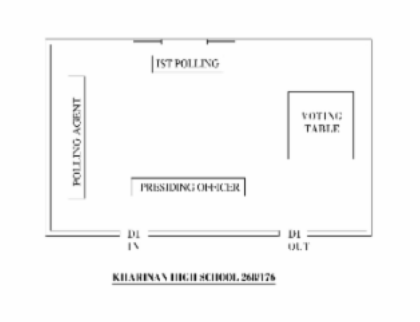

নির্বাচক নিবন্ধন আধিকারিকের স্বাক্ষর

Nazri Naksha

Google Map View

Polling Station Building Front View

Polling Station Front View

Cad View

Key MAP View

বিধানসভা নির্বাচনক্ষেত্রের নং, নাম : 268-পূর্বস্থলা দক্ষিণ  
ভাগ নং, নাম : 1-পূর্বপাড়া