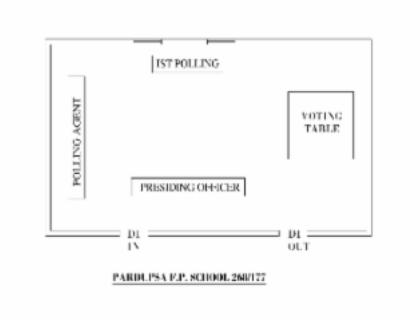

নির্বাচক নিবন্ধন আধিকারিকের স্বাক্ষর

Nazri Naksha

Google Map View

Polling Station Building Front View

Polling Station Front View

Cad View

Key MAP View

1 নাম : সামিলাবিবি স্বামীর নাম : জামসেদ বাড়ির নং : n0107 বয়স : 53 লিঙ্গ : মহিলা	KGX2854743 ফটো উপলব্ধ	2 নাম : বাগবুল মন্ডল পিতার নাম : রুস্তম আলি মন্ডল বাড়ির নং : n0174 বয়স : 37 লিঙ্গ : পুরুষ	ZUM1419506 ফটো উপলব্ধ	3 নাম : মোসাম্মৎ সোনারী খাতুন স্বামীর নাম : রুস্তম আলি মন্ডল বাড়ির নং : n0174 বয়স : 56 লিঙ্গ : মহিলা	ZUM1538750 ফটো উপলব্ধ
4 নাম : চায়না বেগম স্বামীর নাম : জিয়াবুল বাড়ির নং : n0191 বয়স : 70 লিঙ্গ : মহিলা	WB/40/277/441115 ফটো উপলব্ধ	5 নাম : বুলবুলি বেগম স্বামীর নাম : হাদিমত মল্লিক বাড়ির নং : n0197 বয়স : 31 লিঙ্গ : মহিলা	ZUM1465863 ফটো উপলব্ধ	6 নাম : মহঃআলমপীর মল্লিক পিতার নাম : মহঃ রফিজুল হক মল্লিক বাড়ির নং : n0121 বয়স : 48 লিঙ্গ : পুরুষ	KGX2855047 ফটো উপলব্ধ
7 নাম : নুরজাহান মন্ডল স্বামীর নাম : সফিকুল মন্ডল বাড়ির নং : n0175 বয়স : 28 লিঙ্গ : মহিলা	ZUM1823178 ফটো উপলব্ধ	8 নাম : আজগর সেখ পিতার নাম : আজমত সেখ বাড়ির নং : n0144 বয়স : 38 লিঙ্গ : পুরুষ	KGX3067980 ফটো উপলব্ধ	9 নাম : হাসিনা বিবি স্বামীর নাম : আজগর সেখ বাড়ির নং : n0144 বয়স : 36 লিঙ্গ : মহিলা	KGX3087418 ফটো উপলব্ধ
10 নাম : সামসুনেহার মল্লিক স্বামীর নাম : মস্তফা মল্লিক বাড়ির নং : n0124 বয়স : 48 লিঙ্গ : মহিলা	WB/40/277/441327 ফটো উপলব্ধ	11 নাম : মুস্তুরা বিবি স্বামীর নাম : সাদেক বাড়ির নং : n0124 বয়স : 65 লিঙ্গ : মহিলা	WB/40/277/441430 ফটো উপলব্ধ	12 নাম : আজমত সেখ পিতার নাম : কোরমান সেখ বাড়ির নং : n0144 বয়স : 75 লিঙ্গ : পুরুষ	WB/40/277/441310 ফটো উপলব্ধ
13 নাম : মনিজা বেগম স্বামীর নাম : মহাম্মদ সেখ বাড়ির নং : n0175 বয়স : 81 লিঙ্গ : মহিলা	ZUM2621233 ফটো উপলব্ধ	14 নাম : রোজিনা বেগম সেখ স্বামীর নাম : মহিউল্লাহ সেখ বাড়ির নং : n0175 বয়স : 37 লিঙ্গ : মহিলা	KGX3067998 ফটো উপলব্ধ	15 নাম : আলোয়াবিবি সেখ স্বামীর নাম : সেখ মহম্মদ সহিদুল্লা বাড়ির নং : n0175 বয়স : 56 লিঙ্গ : মহিলা	ZUM2192102 ফটো উপলব্ধ
16 নাম : হিদায়েতুল্লাহ সেখ পিতার নাম : মহাম্মদ সেখ বাড়ির নং : n0175 বয়স : 55 লিঙ্গ : পুরুষ	ZUM2628808 ফটো উপলব্ধ	17 নাম : রুপসনা সেখ স্বামীর নাম : হিদায়েতুল্লাহ সেখ বাড়ির নং : n0175 বয়স : 44 লিঙ্গ : মহিলা	KGX2931046 ফটো উপলব্ধ	18 নাম : রোজিনা বেগম স্বামীর নাম : এনারুল মোল্লা বাড়ির নং : n0243 বয়স : 39 লিঙ্গ : মহিলা	NGB0670760 ফটো উপলব্ধ
19 নাম : মহিবুল্লা সেখ পিতার নাম : সেখ মহম্মদ আলী বাড়ির নং : n0175 বয়স : 40 লিঙ্গ : পুরুষ	KGX2490654 ফটো উপলব্ধ	20 নাম : হাসিবা খাতুন স্বামীর নাম : মহম্মদ রফি জুল হক মল্লিক বাড়ির নং : n0121 বয়স : 66 লিঙ্গ : মহিলা	ZUM2192334 ফটো উপলব্ধ	21 নাম : মহাঃ জামসেদ নাসিরী মল্লিক পিতার নাম : মহম্মদ রফিজুল হক মল্লিক বাড়ির নং : n0121 বয়স : 42 লিঙ্গ : পুরুষ	KGX2489144 ফটো উপলব্ধ
22 নাম : ওবাইদুল্লা মন্ডল পিতার নাম : রুস্তম মন্ডল বাড়ির নং : n0174 বয়স : 41 লিঙ্গ : পুরুষ	KGX2986503 ফটো উপলব্ধ	23 নাম : সামিউল্লা সেখ পিতার নাম : সেখ মহম্মদ সহিদুল্লা বাড়ির নং : n0175 বয়স : 30 লিঙ্গ : পুরুষ	ZUM1738418 ফটো উপলব্ধ	24 নাম : হাসিবা বেগম মণ্ডল স্বামীর নাম : ওবাইদুল্লা মণ্ডল বাড়ির নং : n0174 বয়স : 42 লিঙ্গ : মহিলা	KGX2986511 ফটো উপলব্ধ
25 নাম : পান্না খাতুন স্বামীর নাম : নাজিমউদ্দিন মন্ডল বাড়ির নং : এন000256 বয়স : 31 লিঙ্গ : মহিলা	TFM1603851 ফটো উপলব্ধ	26 নাম : জেসমিন বিবি মল্লিক স্বামীর নাম : মহাম্মদ জামসেদ নাসিরী মল্লিক বাড়ির নং : n0121 বয়স : 37 লিঙ্গ : মহিলা	KGX2669679 ফটো উপলব্ধ	27 নাম : সেখ মহম্মদ সহিদুল্লা পিতার নাম : মহাম্মদ আলী সেখ বাড়ির নং : এন0175 বয়স : 63 লিঙ্গ : পুরুষ	ZUM2191989 ফটো উপলব্ধ
28 নাম : ইয়াসিন সেখ পিতার নাম : হিদায়েতুল্লাহ সেখ বাড়ির নং : সী14/2 বয়স : 22 লিঙ্গ : পুরুষ	ZUM2473809 ফটো উপলব্ধ	29 নাম : মহাম্মদ সাহিদা সেখ পিতার নাম : সেখ মহাম্মদ সিদ্দিকুল্লাহ বাড়ির নং : n0175 বয়স : 24 লিঙ্গ : পুরুষ	ZUM2297620 ফটো উপলব্ধ	30 নাম : হাসিনা বেগম সেখ স্বামীর নাম : সেখ মহাম্মদ সিদ্দিকুল্লাহ বাড়ির নং : n0175 বয়স : 47 লিঙ্গ : মহিলা	KGX2489672 ফটো উপলব্ধ