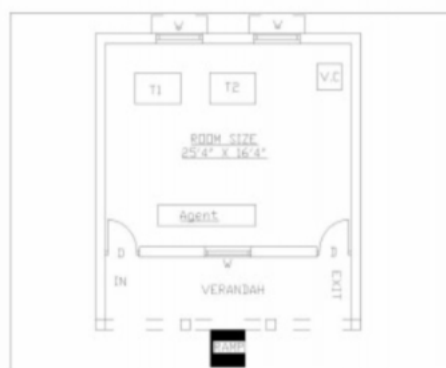

নির্বাচক নিবন্ধন আধিকারিকের স্বাক্ষর

Nazri Naksha

Google Map View

Polling Station Building Front View

Polling Station Front View

Cad View

Key MAP View

1 নাম : নুরনেহার বিবি স্বামীর নাম: ওজদার সেখ বাড়ির নং : n0040 বয়স : 64 লিঙ্গ : মহিলা	KGX2787224 ফটো উপলব্ধ	2 নাম : সরিফা বিবি পিতার নাম: আকবর আলী সেখ বাড়ির নং : n0014 বয়স : 58 লিঙ্গ : মহিলা	WB/40/277/177547 ফটো উপলব্ধ	3 নাম : দোলেনা বেগম মন্ডল স্বামীর নাম: হাসমত মন্ডল বাড়ির নং : n0150 বয়স : 44 লিঙ্গ : মহিলা	KGX1648690 ফটো উপলব্ধ
4 নাম : আসমা সেখ স্বামীর নাম: মোসারফ সেখ বাড়ির নং : 86 বয়স : 28 লিঙ্গ : মহিলা	ZUM2011112 ফটো উপলব্ধ	5 নাম : সেখ সফিউল হক পিতার নাম: হকসেদ আলি সেখ বাড়ির নং : n0161 বয়স : 42 লিঙ্গ : পুরুষ	KGX2354744 ফটো উপলব্ধ	6 নাম : হাসমত মন্ডল পিতার নাম: আকসেদ মন্ডল বাড়ির নং : n0150 বয়স : 46 লিঙ্গ : পুরুষ	KGX1648708 ফটো উপলব্ধ
7 নাম : সেলিমা খাতুন স্বামীর নাম: জিয়ারুল ইসলাম সেখ বাড়ির নং : এন0162 বয়স : 22 লিঙ্গ : মহিলা	ZUM2440873 ফটো উপলব্ধ	8 নাম : সেখ আলি আব্বাস পিতার নাম: সাকিল সেখ বাড়ির নং : n0241 বয়স : 42 লিঙ্গ : পুরুষ	ZUM1990399 ফটো উপলব্ধ	9 নাম : জেসমিনা খাতুন পিতার নাম: নুর ইসলাম সেখ বাড়ির নং : 067 বয়স : 25 লিঙ্গ : মহিলা	ZUM2011070 ফটো উপলব্ধ
10 নাম : নার্গিস খাতুন পিতার নাম: হাসমত আলি সেখ বাড়ির নং : n0264 বয়স : 30 লিঙ্গ : মহিলা	ZUM1608645 ফটো উপলব্ধ	11 নাম : কুলসন খাতুন স্বামীর নাম: হারুন অর রসিদ সেখ বাড়ির নং : n0257 বয়স : 30 লিঙ্গ : মহিলা	ZUM1958834 ফটো উপলব্ধ	12 নাম : তুহিনা খাতুন স্বামীর নাম: মোরসেদ সাহানা বাড়ির নং : n0267 বয়স : 26 লিঙ্গ : মহিলা	ZUM2001394 ফটো উপলব্ধ
13 নাম : মৌবনী খাতুন পিতার নাম: সেখ মোরসেদ বাড়ির নং : এন0163 বয়স : 24 লিঙ্গ : মহিলা	ZUM2415685 ফটো উপলব্ধ	14 নাম : আসমানী খাতুন স্বামীর নাম: মনিরুল সেখ বাড়ির নং : 011 বয়স : 31 লিঙ্গ : মহিলা	ZUM2011039 ফটো উপলব্ধ	15 নাম : ইয়াসমিন খাতুন স্বামীর নাম: হাফিজুল সেখ বাড়ির নং : N0191 বয়স : 26 লিঙ্গ : মহিলা	ZUM2324630 ফটো উপলব্ধ
16 নাম : খাদিজা খাতুন পিতার নাম: মহিবুল আলম শেখ বাড়ির নং : এন0169 বয়স : 23 লিঙ্গ : মহিলা	ZUM2418291 ফটো উপলব্ধ	17 নাম : রুবিনা খাতুন স্বামীর নাম: হাফিজুল সেখ বাড়ির নং : সেওডাগড়িয়া বয়স : 29 লিঙ্গ : মহিলা	ZUM2417715 ফটো উপলব্ধ	18 নাম : আয়েশা খাতুন স্বামীর নাম: সাহেব মল্লিক বাড়ির নং : N0225 বয়স : 26 লিঙ্গ : মহিলা	ZUM2324846 ফটো উপলব্ধ
19 নাম : মর্জিনা খাতুন পিতার নাম: জিন্না মল্লিক বাড়ির নং : বচপুর বয়স : 27 লিঙ্গ : মহিলা	ZUM1867928 ফটো উপলব্ধ	20 নাম : সাকিনা খাতুন স্বামীর নাম: আবুবক্কর সিদ্দিকি বাড়ির নং : 223 বয়স : 31 লিঙ্গ : মহিলা	ZUM2010999 ফটো উপলব্ধ	21 নাম : আয়েশা খাতুন স্বামীর নাম: মহিবুল মন্ডল বাড়ির নং : n0160 বয়স : 41 লিঙ্গ : মহিলা	ZUM1452390 ফটো উপলব্ধ
22 নাম : বাস্তু খাতুন পিতার নাম: আমির সেখ বাড়ির নং : n0255 বয়স : 27 লিঙ্গ : মহিলা	ZUM1958818 ফটো উপলব্ধ	23 নাম : সাবির উদ্দিন সাহানা পিতার নাম: সুজাউদ্দিন সাহানা বাড়ির নং : এন0166 বয়স : 26 লিঙ্গ : পুরুষ	ZUM2010866 ফটো উপলব্ধ	24 নাম : মহিবুল খান পিতার নাম: রুহুল হক খান বাড়ির নং : নং বয়স : 31 লিঙ্গ : পুরুষ	YWL1740737 ফটো উপলব্ধ
25 নাম : নুরজাহান সেখ স্বামীর নাম: আমিরআলি সেখ বাড়ির নং : n0137 বয়স : 54 লিঙ্গ : মহিলা	WB/40/277/177387 ফটো উপলব্ধ	26 নাম : মর্জিনা নায়েক স্বামীর নাম: হবিবর রহমান নায়েক বাড়ির নং : n0137 বয়স : 75 লিঙ্গ : মহিলা	WB/40/277/177493 ফটো উপলব্ধ	27 নাম : সুমিত্রা পণ্ডিত পিতার নাম: রনজিৎ পণ্ডিত বাড়ির নং : N0231 বয়স : 29 লিঙ্গ : মহিলা	STB1787696 ফটো উপলব্ধ
28 নাম : অশোক পন্ডিত পিতার নাম: রবি পন্ডিত বাড়ির নং : এন0218 বয়স : 35 লিঙ্গ : পুরুষ	ZUM1865815 ফটো উপলব্ধ	29 নাম : নারায়ন পন্ডিত পিতার নাম: যশি পন্ডিত বাড়ির নং : n0250 বয়স : 26 লিঙ্গ : পুরুষ	ZUM1958867 ফটো উপলব্ধ	30 নাম : শিখা প্রধান স্বামীর নাম: নিলু প্রধান বাড়ির নং : n0256 বয়স : 35 লিঙ্গ : মহিলা	ZUM1958826 ফটো উপলব্ধ