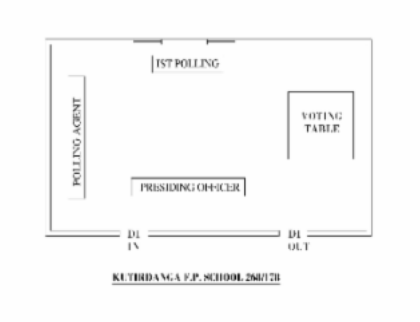

নির্বাচক নিবন্ধন আধিকারিকের স্বাক্ষর

Nazri Naksha

Google Map View

Polling Station Building Front View

Polling Station Front View

Cad View

Key MAP View

1	ZUM0748624	নাম : প্রসেনজিত কোলে পিতার নাম: হাজু কোলে বাড়ির নং : n0224 বয়স : 37 লিঙ্গ : পুরুষ	ফটো উপলব্ধ	2	ZUM2314268	নাম : পায়েল কোলে স্বামীর নাম: প্রসেনজিত কোলে বাড়ির নং : N00224 বয়স : 24 লিঙ্গ : মহিলা	ফটো উপলব্ধ	3	ZUM2378040	নাম : কৌশিক গাঙ্গুলি পিতার নাম: উত্তম গাঙ্গুলি বাড়ির নং : এন0094 বয়স : 23 লিঙ্গ : পুরুষ	ফটো উপলব্ধ
4	KGX2484756	নাম : কণিকা গাঙ্গুলি স্বামীর নাম: উত্তম গাঙ্গুলী বাড়ির নং : n0094 বয়স : 44 লিঙ্গ : মহিলা	ফটো উপলব্ধ	5	ZUM2641439	নাম : উত্তম গাঙ্গুলী পিতার নাম: কুশচন্দ্র গাঙ্গুলী বাড়ির নং : n0094 বয়স : 50 লিঙ্গ : পুরুষ	ফটো উপলব্ধ	6	ZUM2053510	নাম : সম্পা গাঙ্গুলি স্বামীর নাম: বিভাস গাঙ্গুলি বাড়ির নং : এন0093 বয়স : 31 লিঙ্গ : মহিলা	ফটো উপলব্ধ
7	ZUM1115518	নাম : বিউটি গাঙ্গুলি স্বামীর নাম: মনোজ গাঙ্গুলী বাড়ির নং : n0095 বয়স : 35 লিঙ্গ : মহিলা	ফটো উপলব্ধ	8	ZUM1650282	নাম : কিশোর গাঙ্গুলী পিতার নাম: আশুতোষ গাঙ্গুলী বাড়ির নং : n0096 বয়স : 31 লিঙ্গ : পুরুষ	ফটো উপলব্ধ	9	ZUM2295681	নাম : তীর্থ গাঙ্গুলী স্বামীর নাম: মধুসূদন গাঙ্গুলী বাড়ির নং : n0093 বয়স : 58 লিঙ্গ : মহিলা	ফটো উপলব্ধ
10	ZUM2295723	নাম : মধুসূদন গাঙ্গুলী পিতার নাম: কুশচন্দ্র গাঙ্গুলী বাড়ির নং : n0093 বয়স : 65 লিঙ্গ : পুরুষ	ফটো উপলব্ধ	11	ZUM2289205	নাম : স্বপন গাঙ্গুলী পিতার নাম: লবচন্দ্র গাঙ্গুলী বাড়ির নং : n0095 বয়স : 65 লিঙ্গ : পুরুষ	ফটো উপলব্ধ	12	ZUM2289163	নাম : রেনুকা গাঙ্গুলী স্বামীর নাম: স্বপন গাঙ্গুলী বাড়ির নং : n0095 বয়স : 59 লিঙ্গ : মহিলা	ফটো উপলব্ধ
13	ZUM2473528	নাম : সঞ্চয়িতা গাঙ্গুলী স্বামীর নাম: প্রকাশ গাঙ্গুলী বাড়ির নং : এন0093 বয়স : 24 লিঙ্গ : মহিলা	ফটো উপলব্ধ	14	ZUM1823442	নাম : প্রকাশ গাঙ্গুলী পিতার নাম: তপন গাঙ্গুলী বাড়ির নং : n0093 বয়স : 28 লিঙ্গ : পুরুষ	ফটো উপলব্ধ	15	ZUM1115526	নাম : মনোজ গাঙ্গুলী পিতার নাম: স্বপন গাঙ্গুলী বাড়ির নং : n0095 বয়স : 41 লিঙ্গ : পুরুষ	ফটো উপলব্ধ
16	WB/40/277/435004	নাম : অধীর গাঙ্গুলী পিতার নাম: কুশচন্দ্র গাঙ্গুলী বাড়ির নং : n0093 বয়স : 70 লিঙ্গ : পুরুষ	ফটো উপলব্ধ	17	KGX1756451	নাম : অঞ্জলী গাঙ্গুলী স্বামীর নাম: অধীর গাঙ্গুলী বাড়ির নং : n0093 বয়স : 62 লিঙ্গ : মহিলা	ফটো উপলব্ধ	18	KGX1756444	নাম : সঞ্জয় গাঙ্গুলী পিতার নাম: অধীর গাঙ্গুলী বাড়ির নং : n0093 বয়স : 47 লিঙ্গ : পুরুষ	ফটো উপলব্ধ
19	WB/40/277/435711	নাম : তপন গাঙ্গুলী পিতার নাম: কুশচন্দ্র গাঙ্গুলী বাড়ির নং : n0093 বয়স : 62 লিঙ্গ : পুরুষ	ফটো উপলব্ধ	20	ZUM2678746	নাম : স্বর্ণলতা গাঙ্গুলী স্বামীর নাম: তপন গাঙ্গুলী বাড়ির নং : n0093 বয়স : 55 লিঙ্গ : মহিলা	ফটো উপলব্ধ	21	ZUM1650258	নাম : বিভাস গাঙ্গুলী পিতার নাম: তপন গাঙ্গুলী বাড়ির নং : n0093 বয়স : 31 লিঙ্গ : পুরুষ	ফটো উপলব্ধ
22	ZUM0743997	নাম : পূর্ণিমা গাঙ্গুলী স্বামীর নাম: সঞ্জয় গাঙ্গুলী বাড়ির নং : n0093 বয়স : 44 লিঙ্গ : মহিলা	ফটো উপলব্ধ	23	ZUM1327881	নাম : সাগর গাঙ্গুলী পিতার নাম: মধুসূদন গাঙ্গুলী বাড়ির নং : n0093 বয়স : 34 লিঙ্গ : পুরুষ	ফটো উপলব্ধ	24	WB/40/277/435050	নাম : শৈলেন গাঙ্গুলী পিতার নাম: লবচন্দ্র গাঙ্গুলী বাড়ির নং : n0095 বয়স : 50 লিঙ্গ : পুরুষ	ফটো উপলব্ধ
25	ZUM2626620	নাম : শ্রীপন্যা গাঙ্গুলী পিতার নাম: শৈলেন গাঙ্গুলী বাড়ির নং : এন0095 বয়স : 20 লিঙ্গ : মহিলা	ফটো উপলব্ধ	26	ZUM2627859	নাম : বাসন্তী গাঙ্গুলী স্বামীর নাম: রবীন্দ্রনাথ গাঙ্গুলী বাড়ির নং : n0096 বয়স : 66 লিঙ্গ : মহিলা	ফটো উপলব্ধ	27	WB/40/277/435604	নাম : আশুতোষ গাঙ্গুলী পিতার নাম: গোপীকৃষ্ণ গাঙ্গুলী বাড়ির নং : n0096 বয়স : 60 লিঙ্গ : পুরুষ	ফটো উপলব্ধ
28	WB/40/277/435435	নাম : পুষ্প গাঙ্গুলী স্বামীর নাম: আশুতোষ গাঙ্গুলী বাড়ির নং : n0096 বয়স : 55 লিঙ্গ : মহিলা	ফটো উপলব্ধ	29	ZUM0744193	নাম : অরুণ ঘোষ পিতার নাম: বৈদ্যনাথ ঘোষ বাড়ির নং : n0067 বয়স : 37 লিঙ্গ : পুরুষ	ফটো উপলব্ধ	30	ZUM1539063	নাম : কুশ চন্দ্র ঘোষ পিতার নাম: বৈদ্যনাথ ঘোষ বাড়ির নং : n0067 বয়স : 35 লিঙ্গ : পুরুষ	ফটো উপলব্ধ