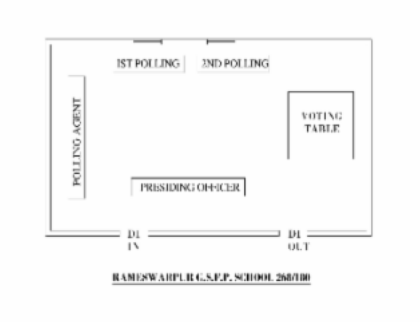

নির্বাচক নিবন্ধন আধিকারিকের স্বাক্ষর

Nazri Naksha

Google Map View

Polling Station Building Front View

Polling Station Front View

Cad View

Key MAP View

1 নাম : রীনা অধিকারী স্বামীর নাম: সঞ্জিত অধিকারী বাড়ির নং : n0097 বয়স : 47 লিঙ্গ : মহিলা	KGX2469245 ফটো উপলব্ধ	2 নাম : পৌরী অধিকারী পিতার নাম: শ্যামলাল অধিকারী বাড়ির নং : n0145 বয়স : 56 লিঙ্গ : মহিলা	KGX2845022 ফটো উপলব্ধ	3 নাম : গোবিন্দ অধিকারী পিতার নাম: শ্যামলাল অধিকারী বাড়ির নং : n0145 বয়স : 54 লিঙ্গ : পুরুষ	KGX0794875 ফটো উপলব্ধ
4 নাম : অপর্ণা অধিকারী স্বামীর নাম: গোবিন্দ অধিকারী বাড়ির নং : n0145 বয়স : 46 লিঙ্গ : মহিলা	KGX2845030 ফটো উপলব্ধ	5 নাম : সঞ্জিত অধিকারী পিতার নাম: শ্যামলাল অধিকারী বাড়ির নং : n0145 বয়স : 48 লিঙ্গ : পুরুষ	KGX0794883 ফটো উপলব্ধ	6 নাম : বিশ্বনাথ অধিকারী পিতার নাম: গোবিন্দ অধিকারী বাড়ির নং : এন0145 বয়স : 25 লিঙ্গ : পুরুষ	ZUM2055531 ফটো উপলব্ধ
7 নাম : পায়েল হাওলাদার পিতার নাম: সুমেন হাওলাদার বাড়ির নং : N0145 বয়স : 25 লিঙ্গ : মহিলা	ZUM2289577 ফটো উপলব্ধ	8 নাম : সুজিত অধিকারী পিতার নাম: সঞ্জিত অধিকারী বাড়ির নং : এন0145 বয়স : 23 লিঙ্গ : পুরুষ	ZUM2379949 ফটো উপলব্ধ	9 নাম : পুলক কর্মকার পিতার নাম: বিশ্বনাথ কর্মকার বাড়ির নং : n0263 বয়স : 27 লিঙ্গ : পুরুষ	ZUM1909290 ফটো উপলব্ধ
10 নাম : পরিমল কর্মকার পিতার নাম: বিশ্বনাথ কর্মকার বাড়ির নং : এন0095 বয়স : 25 লিঙ্গ : পুরুষ	ZUM2055556 ফটো উপলব্ধ	11 নাম : দিপেন্দ্র কর্মকার পিতার নাম: দীনবন্ধু কর্মকার বাড়ির নং : N0094 বয়স : 26 লিঙ্গ : পুরুষ	ZUM1984996 ফটো উপলব্ধ	12 নাম : মদন রাজবংশী পিতার নাম: মাধব রাজবংশী বাড়ির নং : n0095 বয়স : 56 লিঙ্গ : পুরুষ	ZUM1824176 ফটো উপলব্ধ
13 নাম : মধুসূদন কর্মকার পিতার নাম: গোপাল কর্মকার বাড়ির নং : n0093 বয়স : 63 লিঙ্গ : পুরুষ	WB/40/277/408602 ফটো উপলব্ধ	14 নাম : সুমিত্রা কর্মকার স্বামীর নাম: মধুসূদন কর্মকার বাড়ির নং : n0093 বয়স : 58 লিঙ্গ : মহিলা	WB/40/277/408270 ফটো উপলব্ধ	15 নাম : শম্ভু চন্দ্র কর্মকার পিতার নাম: মধুসূদন কর্মকার বাড়ির নং : n0093 বয়স : 35 লিঙ্গ : পুরুষ	ZUM1206077 ফটো উপলব্ধ
16 নাম : বুদ্ধদেব কর্মকার পিতার নাম: মধুসূদন কর্মকার বাড়ির নং : n0093 বয়স : 36 লিঙ্গ : পুরুষ	ZUM0751750 ফটো উপলব্ধ	17 নাম : দীনবন্ধু কর্মকার পিতার নাম: গোপাল কর্মকার বাড়ির নং : n0094 বয়স : 57 লিঙ্গ : পুরুষ	WB/40/277/408392 ফটো উপলব্ধ	18 নাম : তপতী কর্মকার স্বামীর নাম: দীনবন্ধু কর্মকার বাড়ির নং : n0094 বয়স : 48 লিঙ্গ : মহিলা	WB/40/277/408853 ফটো উপলব্ধ
19 নাম : নিমাই কর্মকার পিতার নাম: গোপাল কর্মকার বাড়ির নং : n0092 বয়স : 65 লিঙ্গ : পুরুষ	WB/40/277/408782 ফটো উপলব্ধ	20 নাম : বিশ্বজিত কর্মকার পিতার নাম: নিমাই কর্মকার বাড়ির নং : n0092 বয়স : 44 লিঙ্গ : পুরুষ	KGX2845048 ফটো উপলব্ধ	21 নাম : আলপনা কর্মকার(বরুই) স্বামীর নাম: বিশ্বজিত কর্মকার বাড়ির নং : n0092 বয়স : 36 লিঙ্গ : মহিলা	ZUM0751693 ফটো উপলব্ধ
22 নাম : কল্পনা কর্মকার স্বামীর নাম: নিমাই কর্মকার বাড়ির নং : n0095 বয়স : 60 লিঙ্গ : মহিলা	WB/40/277/408269 ফটো উপলব্ধ	23 নাম : বিশ্বনাথ কর্মকার পিতার নাম: গোপাল কর্মকার বাড়ির নং : n0095 বয়স : 55 লিঙ্গ : পুরুষ	WB/40/277/408784 ফটো উপলব্ধ	24 নাম : পুতুল কর্মকার স্বামীর নাম: বিশ্বনাথ কর্মকার বাড়ির নং : n0095 বয়স : 44 লিঙ্গ : মহিলা	KGX2845055 ফটো উপলব্ধ
25 নাম : সখানাথ গোলদার পিতার নাম: সূর্যকান্ত গোলদার বাড়ির নং : n0207 বয়স : 59 লিঙ্গ : পুরুষ	WB/40/277/435710 ফটো উপলব্ধ	26 নাম : তুলসী গোলদার স্বামীর নাম: সখানাথ গোলদার বাড়ির নং : n0207 বয়স : 53 লিঙ্গ : মহিলা	KGX2845063 ফটো উপলব্ধ	27 নাম : সমীর গোলদার পিতার নাম: সখানাথ গোলদার বাড়ির নং : n0207 বয়স : 34 লিঙ্গ : পুরুষ	ZUM1420314 ফটো উপলব্ধ
28 নাম : সুলেখা গোলদার স্বামীর নাম: সমীর গোলদার বাড়ির নং : n0267 বয়স : 27 লিঙ্গ : মহিলা	ZUM1909332 ফটো উপলব্ধ	29 নাম : লাল বেশরা পিতার নাম: লক্ষণ বেশরা বাড়ির নং : n0172 বয়স : 28 লিঙ্গ : পুরুষ	ZUM1824192 ফটো উপলব্ধ	30 নাম : নমিতা ঘোষ স্বামীর নাম: ভরত ঘোষ বাড়ির নং : n0167 বয়স : 56 লিঙ্গ : মহিলা	KGX0795187 ফটো উপলব্ধ