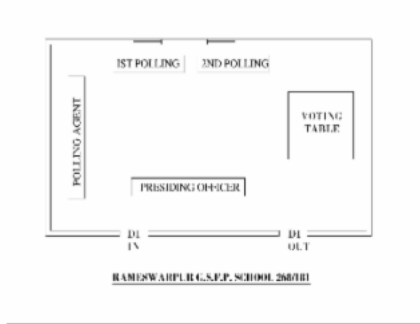

নির্বাচক নিবন্ধন আধিকারিকের স্বাক্ষর

Nazri Naksha

Google Map View

Polling Station Building Front View

Polling Station Front View

Cad View

Key MAP View

|    |                  |   |            |    |                  |  |            |    |                  |  |            |
|----|------------------|---|------------|----|------------------|--|------------|----|------------------|--|------------|
| 1  | WB/40/277/408009 | নাম : দুর্গাপদ কিস্কু<br>পিতার নাম: রাম কিস্কু<br>বাড়ির নং : n0061<br>বয়স : 70 লিঙ্গ : পুরুষ      | ফটো উপলব্ধ | 2  | WB/40/277/408657 | নাম : লক্ষ্মী কিস্কু<br>স্বামীর নাম: দুর্গাপদ কিস্কু<br>বাড়ির নং : n0061<br>বয়স : 65 লিঙ্গ : মহিলা | ফটো উপলব্ধ | 3  | ZUM1116086       | নাম : মালতি কিস্কু<br>পিতার নাম: দুর্গাপদ কিস্কু<br>বাড়ির নং : n0061<br>বয়স : 48 লিঙ্গ : মহিলা | ফটো উপলব্ধ |
| 4  | KGX2470169       | নাম : লক্ষণ কিস্কু<br>পিতার নাম: দুর্গা কিস্কু<br>বাড়ির নং : n0061<br>বয়স : 42 লিঙ্গ : পুরুষ      | ফটো উপলব্ধ | 5  | ZUM2290484       | নাম : সধিতা কিস্কু<br>স্বামীর নাম: লক্ষণ কিস্কু<br>বাড়ির নং : n0061<br>বয়স : 28 লিঙ্গ : মহিলা      | ফটো উপলব্ধ | 6  | ZUM1909381       | নাম : রূপম কোলে<br>পিতার নাম: রবীন্দ্রনাথ কোলে<br>বাড়ির নং : n0055<br>বয়স : 27 লিঙ্গ : পুরুষ   | ফটো উপলব্ধ |
| 7  | ZUM2057040       | নাম : রুপা কোলে<br>স্বামীর নাম: ভোলানাথ কোলে<br>বাড়ির নং : এন0014<br>বয়স : 31 লিঙ্গ : মহিলা       | ফটো উপলব্ধ | 8  | WB/40/277/408772 | নাম : প্রতিমা কোলে<br>স্বামীর নাম: ফকির কোলে<br>বাড়ির নং : n0034<br>বয়স : 60 লিঙ্গ : মহিলা         | ফটো উপলব্ধ | 9  | KGX1493360       | নাম : সঞ্জীত কোলে<br>পিতার নাম: ফকির চন্দ্র কোলে<br>বাড়ির নং : n0034<br>বয়স : 46 লিঙ্গ : পুরুষ | ফটো উপলব্ধ |
| 10 | WB/40/277/408691 | নাম : গীতা কোলে<br>স্বামীর নাম: সৃষ্টিধর কোলে<br>বাড়ির নং : n0051<br>বয়স : 70 লিঙ্গ : মহিলা       | ফটো উপলব্ধ | 11 | WB/40/277/408723 | নাম : গৌরচন্দ্র কোলে<br>পিতার নাম: ধনকৃষ্ণ কোলে<br>বাড়ির নং : n0052<br>বয়স : 65 লিঙ্গ : পুরুষ      | ফটো উপলব্ধ | 12 | KGX2845667       | নাম : মহাদেব কোলে<br>পিতার নাম: গৌরচন্দ্র কোলে<br>বাড়ির নং : n0052<br>বয়স : 46 লিঙ্গ : পুরুষ   | ফটো উপলব্ধ |
| 13 | ZUM1328913       | নাম : মান্নি কোলে<br>স্বামীর নাম: মহাদেব কোলে<br>বাড়ির নং : n0052<br>বয়স : 35 লিঙ্গ : মহিলা       | ফটো উপলব্ধ | 14 | KGX2845675       | নাম : শক্তনাথ কোলে<br>পিতার নাম: গৌরচন্দ্র কোলে<br>বাড়ির নং : n0052<br>বয়স : 45 লিঙ্গ : পুরুষ      | ফটো উপলব্ধ | 15 | KGX2084952       | নাম : ভোলানাথ কোলে<br>পিতার নাম: গৌরচন্দ্র কোলে<br>বাড়ির নং : n0052<br>বয়স : 43 লিঙ্গ : পুরুষ  | ফটো উপলব্ধ |
| 16 | WB/40/277/408690 | নাম : রাসেশ্বরী কোলে<br>স্বামীর নাম: গৌড় কোলে<br>বাড়ির নং : n0052<br>বয়স : 60 লিঙ্গ : মহিলা      | ফটো উপলব্ধ | 17 | ZUM1739192       | নাম : স্বপন খাঁ<br>পিতার নাম: নিমাই খাঁ<br>বাড়ির নং : n0052<br>বয়স : 50 লিঙ্গ : পুরুষ              | ফটো উপলব্ধ | 18 | ZUM1739200       | নাম : বীনা খাঁ<br>স্বামীর নাম: স্বপন খাঁ<br>বাড়ির নং : n0052<br>বয়স : 46 লিঙ্গ : মহিলা         | ফটো উপলব্ধ |
| 19 | ZUM1739317       | নাম : প্রতিমা কোলে<br>স্বামীর নাম: শক্ত নাথ কোলে<br>বাড়ির নং : n0052<br>বয়স : 36 লিঙ্গ : মহিলা    | ফটো উপলব্ধ | 20 | WB/40/277/408172 | নাম : অর্চনা কোলে<br>স্বামীর নাম: তপন কোলে<br>বাড়ির নং : n0056<br>বয়স : 52 লিঙ্গ : মহিলা           | ফটো উপলব্ধ | 21 | WB/40/277/408647 | নাম : তপন কোলে<br>পিতার নাম: দুলাল কোলে<br>বাড়ির নং : n0056<br>বয়স : 60 লিঙ্গ : পুরুষ          | ফটো উপলব্ধ |
| 22 | WB/40/277/408171 | নাম : জ্যোত্স্না কোলে<br>স্বামীর নাম: পতিতপাবন কোলে<br>বাড়ির নং : n0056<br>বয়স : 55 লিঙ্গ : মহিলা | ফটো উপলব্ধ | 23 | WB/40/277/408717 | নাম : পতিতপাবন কোলে<br>পিতার নাম: দুলাল কোলে<br>বাড়ির নং : n0056<br>বয়স : 65 লিঙ্গ : পুরুষ         | ফটো উপলব্ধ | 24 | KGX2845659       | নাম : পম্পা কোলে<br>স্বামীর নাম: সুবীর কোলে<br>বাড়ির নং : n0055<br>বয়স : 46 লিঙ্গ : মহিলা      | ফটো উপলব্ধ |
| 25 | WB/40/277/408223 | নাম : সুবীর কোলে<br>পিতার নাম: অচিন্ত্য কোলে<br>বাড়ির নং : n0055<br>বয়স : 51 লিঙ্গ : পুরুষ        | ফটো উপলব্ধ | 26 | WB/40/277/408758 | নাম : রূপালী কোলে<br>স্বামীর নাম: রবীন্দ্রনাথ কোলে<br>বাড়ির নং : n0055<br>বয়স : 50 লিঙ্গ : মহিলা   | ফটো উপলব্ধ | 27 | WB/40/277/408757 | নাম : লক্ষ্মী কোলে<br>স্বামীর নাম: অচিন্ত্য কোলে<br>বাড়ির নং : n0055<br>বয়স : 75 লিঙ্গ : মহিলা | ফটো উপলব্ধ |
| 28 | WB/40/277/408671 | নাম : অচিন্ত্য কোলে<br>পিতার নাম: নন্দলাল কোলে<br>বাড়ির নং : n0055<br>বয়স : 78 লিঙ্গ : পুরুষ      | ফটো উপলব্ধ | 29 | KGX2470201       | নাম : বিশ্বজিৎ কোলে<br>পিতার নাম: ফকির কোলে<br>বাড়ির নং : n0034<br>বয়স : 48 লিঙ্গ : পুরুষ          | ফটো উপলব্ধ | 30 | ZUM1824275       | নাম : মৌমিতা কোলে<br>পিতার নাম: তপন কুমার কোলে<br>বাড়ির নং : n0056<br>বয়স : 28 লিঙ্গ : মহিলা   | ফটো উপলব্ধ |