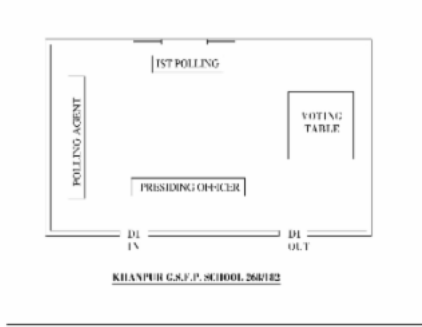

নির্বাচক নিবন্ধন আধিকারিকের স্বাক্ষর

Nazri Naksha

Google Map View

Polling Station Building Front View

Polling Station Front View

Cad View

Key MAP View

1 নাম : অমিত কুমার পাল পিতার নাম: অসিম পাল বাড়ির নং : এন0713 বয়স : 24 লিঙ্গ : পুরুষ	ZUM2385631 ফটো উপলব্ধ	2 নাম : পয়েল কুশমেটে বাগ স্বামীর নাম: অভিজিৎ বাগ বাড়ির নং : 137 বয়স : 26 লিঙ্গ : মহিলা	ZUM2385706 ফটো উপলব্ধ	3 নাম : অর্পিতা চেয়ার স্বামীর নাম: সুদীপ চেয়ার বাড়ির নং : এন0031 বয়স : 21 লিঙ্গ : মহিলা	ZUM2521722 ফটো উপলব্ধ
4 নাম : সায়ন চেয়ার পিতার নাম: চাঁদু চেয়ার বাড়ির নং : এন0059 বয়স : 22 লিঙ্গ : পুরুষ	ZUM2521938 ফটো উপলব্ধ	5 নাম : প্রদীপ চেয়ার পিতার নাম: জীতেন চেয়ার বাড়ির নং : n0031 বয়স : 31 লিঙ্গ : পুরুষ	ZUM1824358 ফটো উপলব্ধ	6 নাম : জীতেন চেয়ার পিতার নাম: অনন্ত চেয়ার বাড়ির নং : n0031 বয়স : 57 লিঙ্গ : পুরুষ	KGX1684166 ফটো উপলব্ধ
7 নাম : সুদীপ চেয়ার পিতার নাম: জীতেন চেয়ার বাড়ির নং : n0031 বয়স : 34 লিঙ্গ : পুরুষ	ZUM1420652 ফটো উপলব্ধ	8 নাম : পরিতোষী চেয়ার স্বামীর নাম: জীতেন চেয়ার বাড়ির নং : n0031 বয়স : 55 লিঙ্গ : মহিলা	KGX1679661 ফটো উপলব্ধ	9 নাম : শর্মিষ্ঠা বাগ চেয়ার স্বামীর নাম: প্রদীপ চেয়ার বাড়ির নং : এন0031 বয়স : 20 লিঙ্গ : মহিলা	ZUM2592996 ফটো উপলব্ধ
10 নাম : সঞ্জীব কুমার পাল পিতার নাম: শঙ্কর পাল বাড়ির নং : n0030 বয়স : 45 লিঙ্গ : পুরুষ	KGX2665818 ফটো উপলব্ধ	11 নাম : রানু (মজুমদার) পাল স্বামীর নাম: সুবীর পাল বাড়ির নং : n0251 বয়স : 30 লিঙ্গ : মহিলা	ZUM1909480 ফটো উপলব্ধ	12 নাম : তুষার পাল পিতার নাম: তাপস পাল বাড়ির নং : n0292 বয়স : 27 লিঙ্গ : পুরুষ	ZUM1927011 ফটো উপলব্ধ
13 নাম : অলোক পাল পিতার নাম: অনিল পাল বাড়ির নং : n0013 বয়স : 48 লিঙ্গ : পুরুষ	ZUM1328962 ফটো উপলব্ধ	14 নাম : উমা ঘোষ স্বামীর নাম: অজয় ঘোষ বাড়ির নং : n0013 বয়স : 48 লিঙ্গ : মহিলা	KGX1754217 ফটো উপলব্ধ	15 নাম : ফুলকলি পাল স্বামীর নাম: অজিত পাল বাড়ির নং : n0013 বয়স : 45 লিঙ্গ : মহিলা	ZUM1540632 ফটো উপলব্ধ
16 নাম : তুলসীরানী পাল স্বামীর নাম: হীরালাল পাল বাড়ির নং : উত্তর রামেশ্বরপুর বয়স : 76 লিঙ্গ : মহিলা	KGX1682178 ফটো উপলব্ধ	17 নাম : হরিদাস পাল পিতার নাম: হীরালাল পাল বাড়ির নং : n0014 বয়স : 60 লিঙ্গ : পুরুষ	KGX1680818 ফটো উপলব্ধ	18 নাম : মঞ্জুরানী পাল স্বামীর নাম: হরিদাস পাল বাড়ির নং : n0014 বয়স : 55 লিঙ্গ : মহিলা	KGX1679828 ফটো উপলব্ধ
19 নাম : জয়দেব পাল পিতার নাম: হরিদাস পাল বাড়ির নং : n0014 বয়স : 39 লিঙ্গ : পুরুষ	ZUM1540590 ফটো উপলব্ধ	20 নাম : কার্তিক পাল পিতার নাম: হরিদাস পাল বাড়ির নং : n0014 বয়স : 29 লিঙ্গ : পুরুষ	ZUM1739416 ফটো উপলব্ধ	21 নাম : দেবশীষ পাল পিতার নাম: হীরালাল পাল বাড়ির নং : n0014 বয়স : 53 লিঙ্গ : পুরুষ	KGX1679174 ফটো উপলব্ধ
22 নাম : রীতা পাল স্বামীর নাম: দেবশীষ পাল বাড়ির নং : n0014 বয়স : 41 লিঙ্গ : মহিলা	GFY2244333 ফটো উপলব্ধ	23 নাম : সুকুমার পাল পিতার নাম: রামলাল পাল বাড়ির নং : n0015 বয়স : 57 লিঙ্গ : পুরুষ	KGX1680032 ফটো উপলব্ধ	24 নাম : শুভ পাল পিতার নাম: সুকুমার পাল বাড়ির নং : n0015 বয়স : 33 লিঙ্গ : পুরুষ	ZUM1420660 ফটো উপলব্ধ
25 নাম : বিশ্বজিত পাল পিতার নাম: রামলাল পাল বাড়ির নং : n0015 বয়স : 53 লিঙ্গ : পুরুষ	KGX1753482 ফটো উপলব্ধ	26 নাম : শ্রাবনী পাল স্বামীর নাম: বিশ্বজিৎ পাল বাড়ির নং : n0015 বয়স : 42 লিঙ্গ : মহিলা	KGX2665834 ফটো উপলব্ধ	27 নাম : বন্দনা পাল স্বামীর নাম: রমেশ পাল বাড়ির নং : n0260 বয়স : 34 লিঙ্গ : মহিলা	ZUM1909571 ফটো উপলব্ধ
28 নাম : পিঙ্কি পাল স্বামীর নাম: গৌতম পাল বাড়ির নং : n0010 বয়স : 33 লিঙ্গ : মহিলা	ZUM1420710 ফটো উপলব্ধ	29 নাম : কল্যান পাল পিতার নাম: গোকুল পাল বাড়ির নং : n0010 বয়স : 31 লিঙ্গ : পুরুষ	ZUM1540640 ফটো উপলব্ধ	30 নাম : মুকুল পাল পিতার নাম: মতীলাল পাল বাড়ির নং : n0012 বয়স : 58 লিঙ্গ : পুরুষ	KGX1679752 ফটো উপলব্ধ